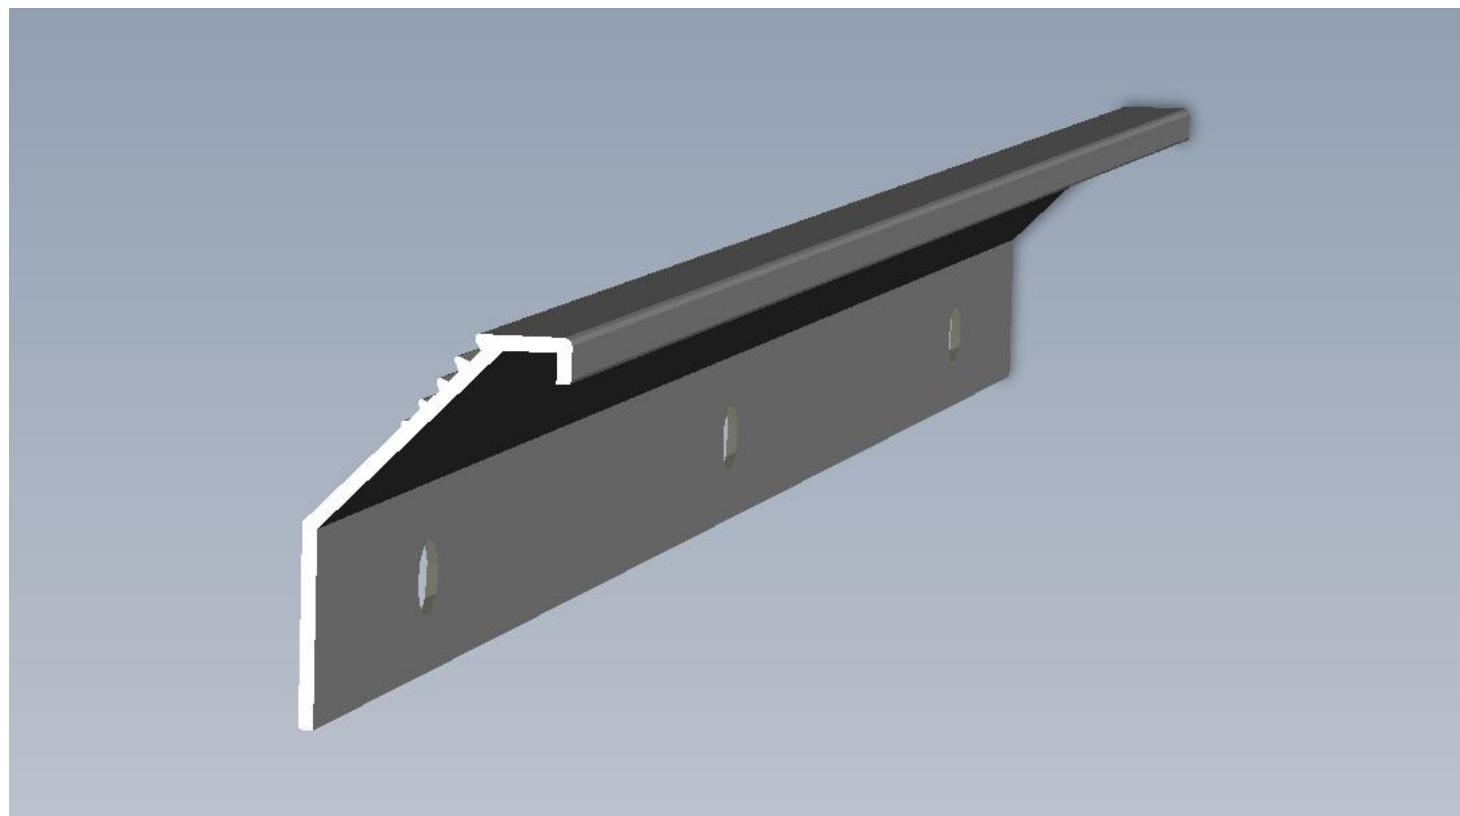

Incorporata – Perfis fixados através de usinagem, podendo ser no topo ou mais ao centro de portas e gavetas, incorporando o puxador ao painel.

Alça – O mais conhecido e tradicional formato. Sempre fixados na face externa das portas e gavetas , em tamanhos variados e possui espaço para transpasse da mão.

Sua pega possui ranhuras que proporcionam sensação agradável no tato.

PERFIL DEVORE – PUXADOR DEVORE ODIN

PERFIL DEVORE – PUXADOR DEVORE ODIN

PERFIL MOANA

Aplicado no topo de portas e gavetas de espessura **15mm**.

Contemporâneo, proporciona um mobiliário com linhas retas e estilo despojado.

Necessita de usinagem a 45° no topo da porta/gaveta.

Sua pega possui ranhuras que proporcionam sensação agradável no tato.

PERFIL MOANA – PUXADOR MOANA CETIM

PERFIL MOANA – PUXADOR MOANA CETIM

PERFIL NAPA

Aplicado no topo de portas e gavetas de espessura **15mm**.

Contemporâneo, proporciona um mobiliário com linhas retas e estilo despojado.

Sua pega possui ranhuras que proporcionam sensação agradável no tato.