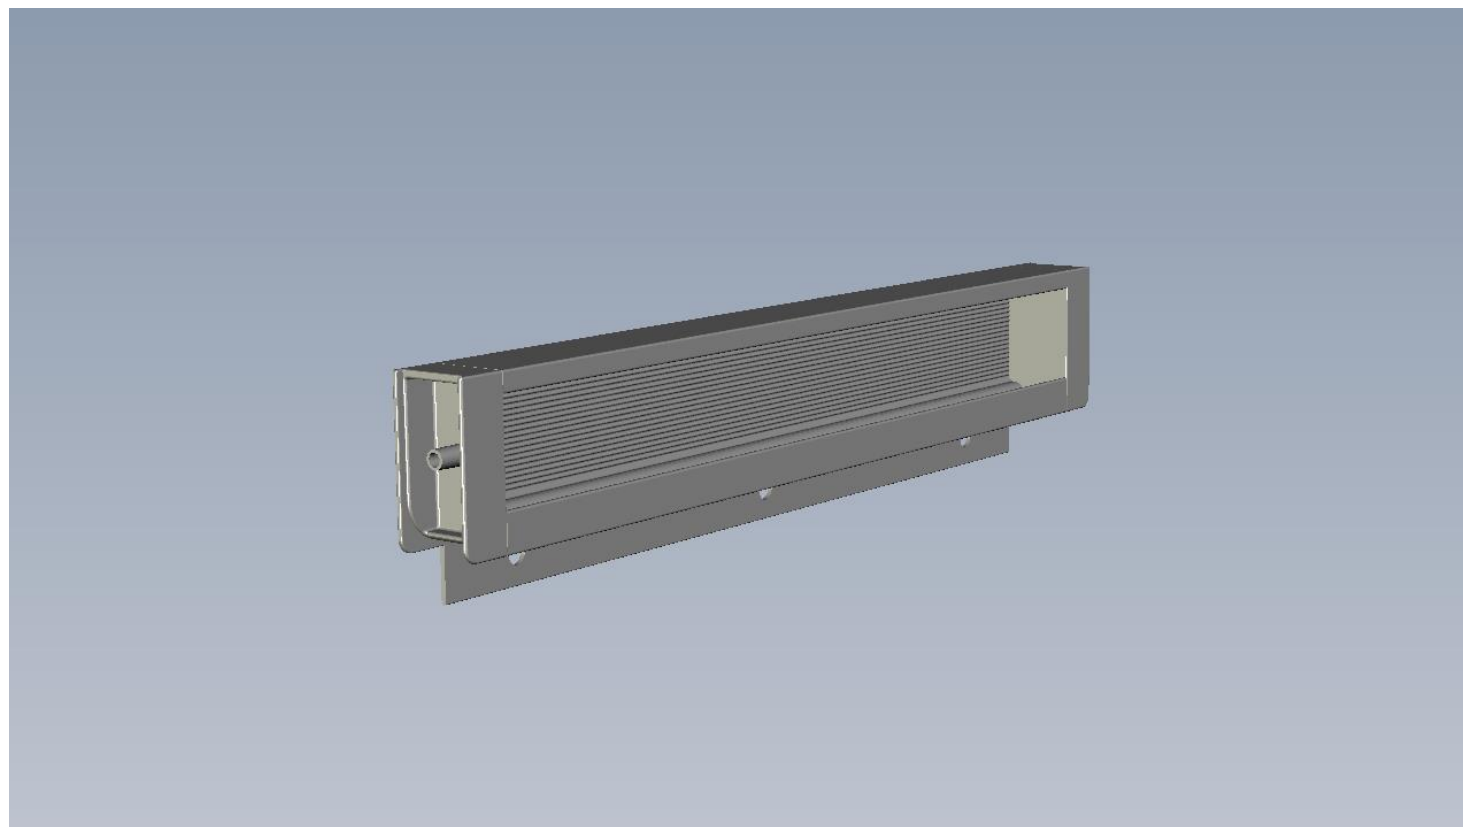

PERFIL PIAVE

Aplicado no topo **usinado** de portas e gavetas de espessura **15mm**.

Inovador, proporciona um mobiliário com linhas retas, horizontalizadas ou verticalizadas, conforme posição de uso.

PERFIL PIAVE – PUXADOR PIAVE LIA

PERFIL PIAVE – PUXADOR PIAVE LIA

... na cozinha

...

... no quarto ...

PERFIL PIATO

Aplicado no interior **usinado** de painéis de portas e gavetas de espessura **15mm**.

Inovador, proporciona um mobiliário com linhas retas, horizontalizadas ou verticalizadas, conforme posição de uso.