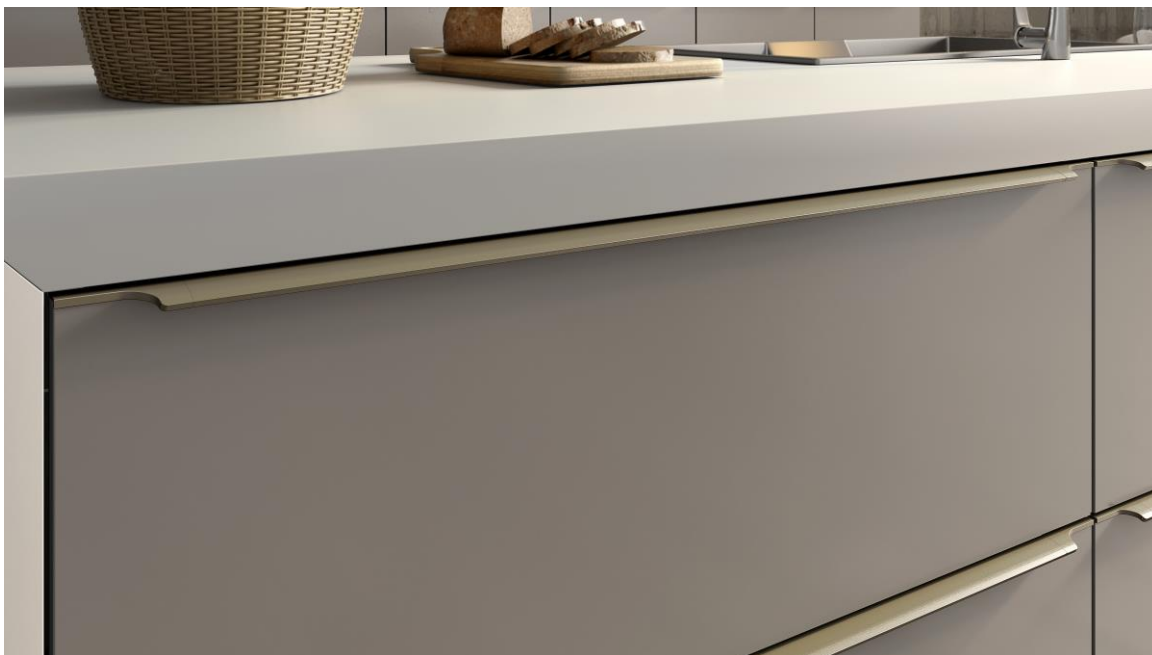

PERFIL GENEVRA – PUXADOR GENEVRA KITO

... na cozinha

...

... na sala ...

PERFIL GENEVRA

Aplicado no topo de portas e gavetas de espessura **18mm**.

Contemporâneo e sofisticado ideal para cozinhas e salas.

Possui ponteira de acabamento em alumínio injetado.