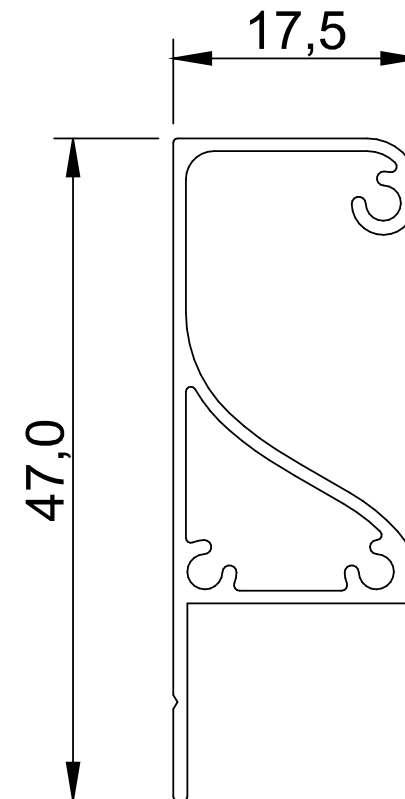

PERFIL NUI

Aplicado no topo de portas e gavetas de espessura **15mm**.

Moderno, proporciona um mobiliário com linhas retas, horizontalizadas ou verticalizadas, conforme posição de uso.

Possui peça injetada de acabamento lateral.