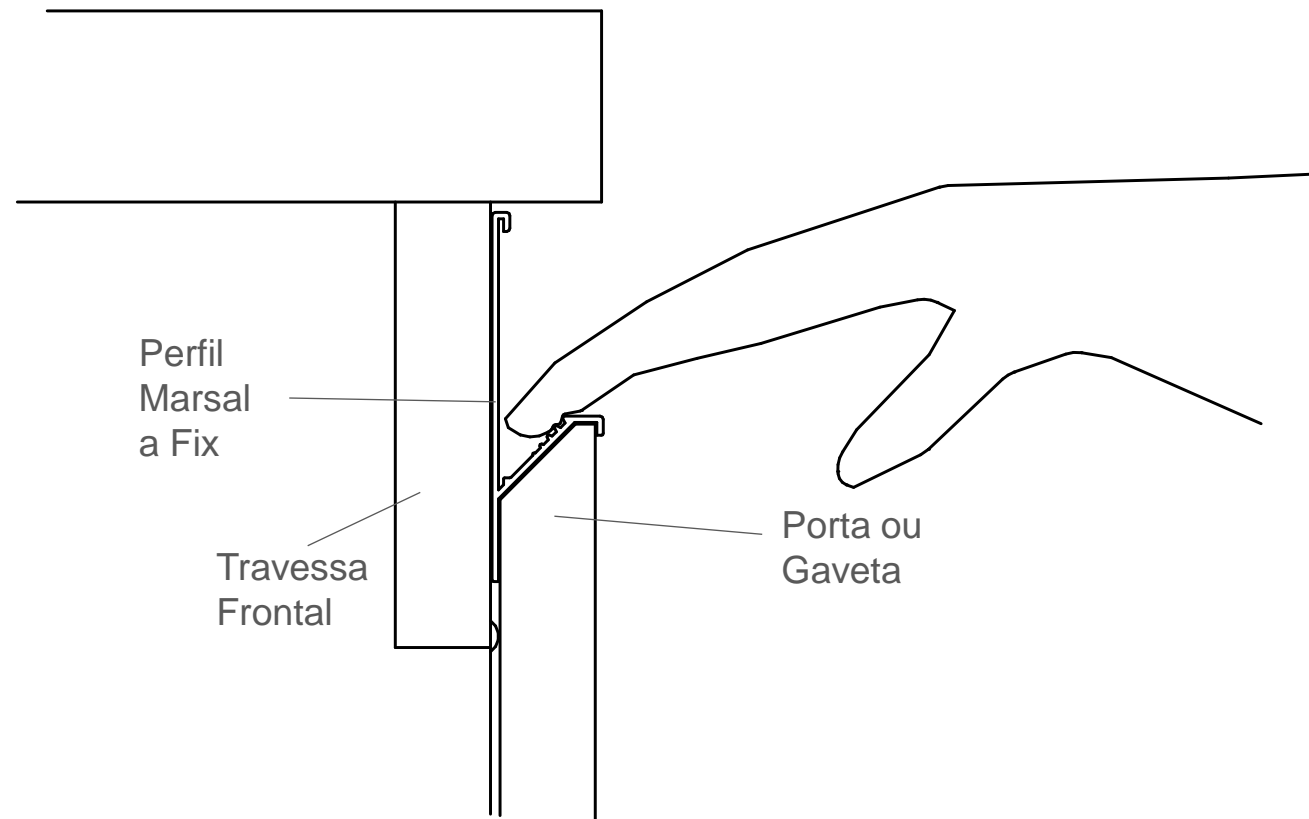

Sua pega possui ranhuras que proporcionam sensação agradável no tato.

PERFIL MARSALA – PUXADOR MARSALA FIX

PERFIL MARSALA – PUXADOR MARSALA FIX

PERFIL AZENHA

Aplicado no topo de portas e gavetas de espessura **15mm**.