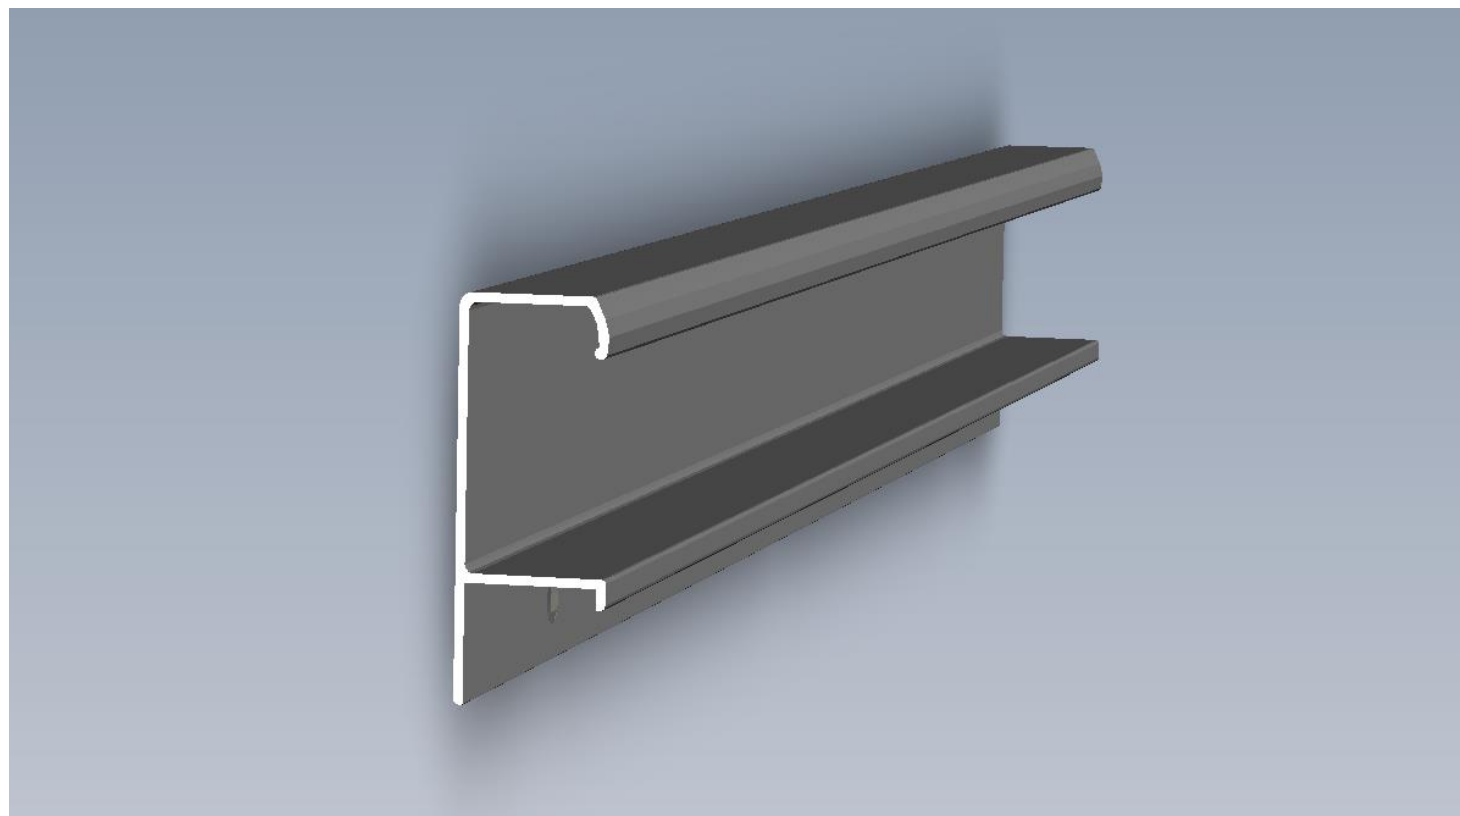

... na cozinha

...

... na sala ...

PERFIL MILOS

Aplicado no topo de portas e gavetas de espessura **15mm**.

Moderno, proporciona um mobiliário com linhas retas, horizontalizadas ou verticalizadas, conforme posição de uso.

PERFIL MILOS – PUXADOR MILOS LIGHT

PERFIL MILOS – PUXADOR MILOS LIGHT

... na cozinha

...

... no quarto ...

PERFIL MARSALA

Aplicado no topo de portas e gavetas de espessura **15mm**.

Moderno, proporciona um mobiliário com linhas retas, horizontalizadas ou verticalizadas, conforme posição de uso.

Sua pega possui ranhuras que proporcionam sensação agradável no tato.

PERFIL MARSALA – PUXADOR MARSALA FIX

PERFIL MARSALA – PUXADOR MARSALA FIX

PERFIL AZENHA

Aplicado no topo de portas e gavetas de espessura **15mm**.