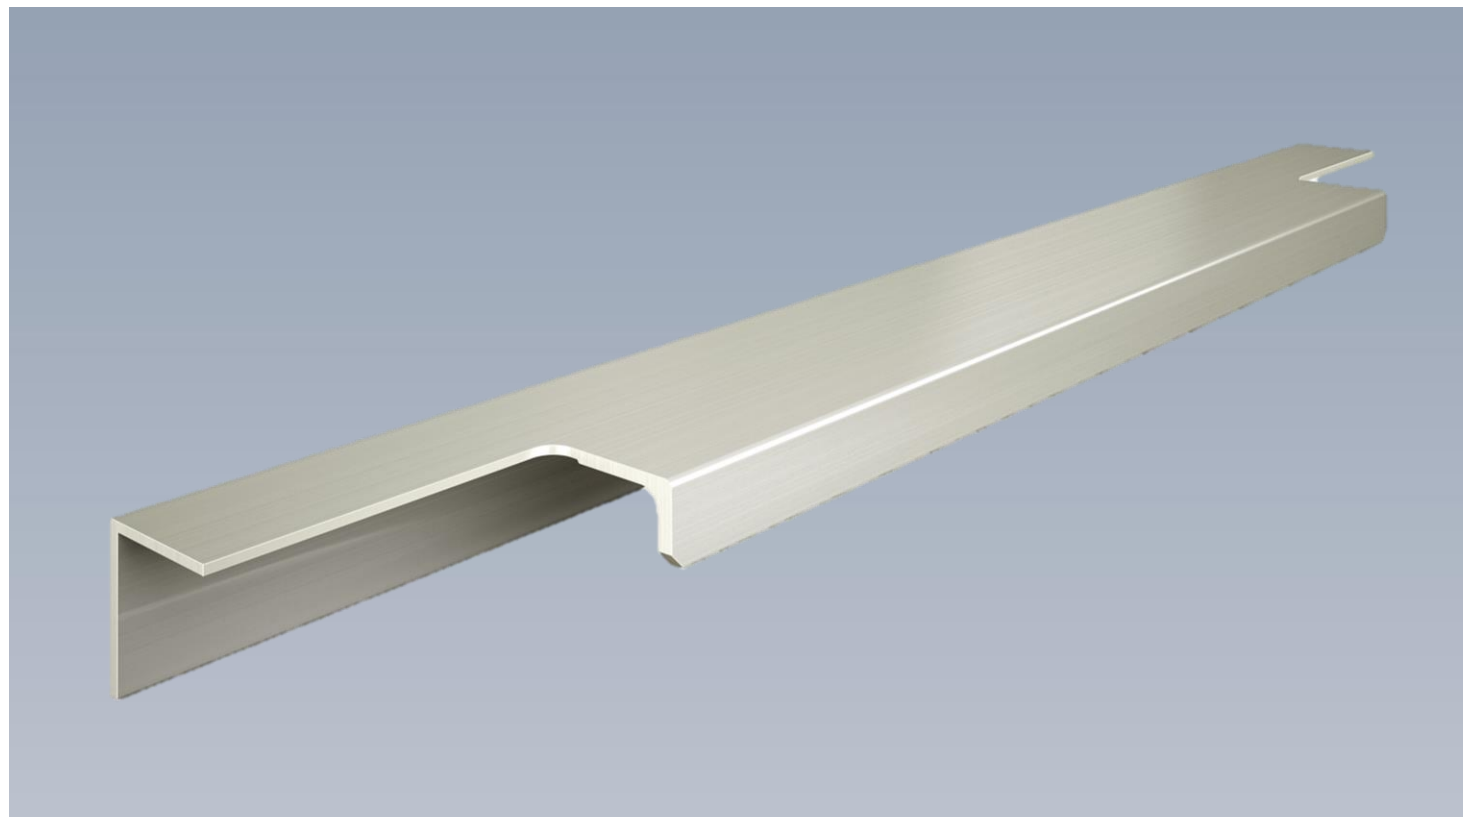

PERFIL STILE – PUXADOR STILE GRAMI