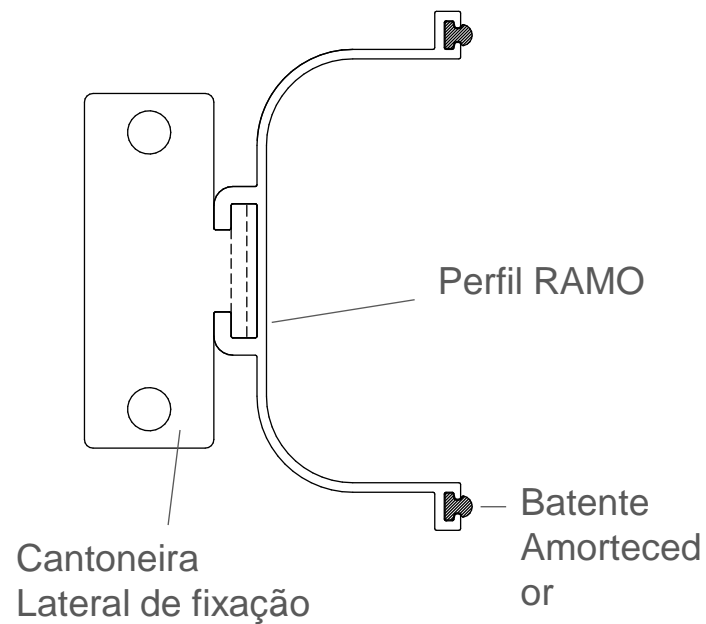

...

... na sala ...

PERFIL CIELO

Desenho moderno, boa pega e adaptáveis em qualquer mobiliário.

Possui base aliviada e ponteira de acabamento e fixação.

PERFIL CIELO – PUXADOR CIELO MARE

PERFIL CIELO – PUXADOR CIELO MARE

... na cozinha

...

... na sala ...

PUXADORES SCAVATTA

PERFIL REGIO

Usado no conjunto de tampo com painéis de portas ou gavetas e em laterais de armários verticais, criando área para passagem da mão no processo de abertura.

PERFIL REGIO – PUXADOR REGIO UNO

PERFIL RAMO

Usado no encontro de dois painéis podendo ser de portas ou gavetas, criando área para passagem da mão no processo de abertura.

PERFIL RAMO – PUXADOR RAMO GEMELLO