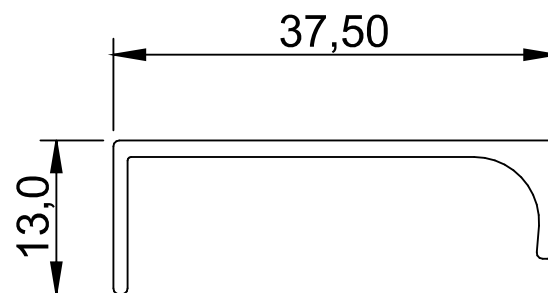

ALANZO

Intermediário, o raio frontal proporciona conforto no uso.