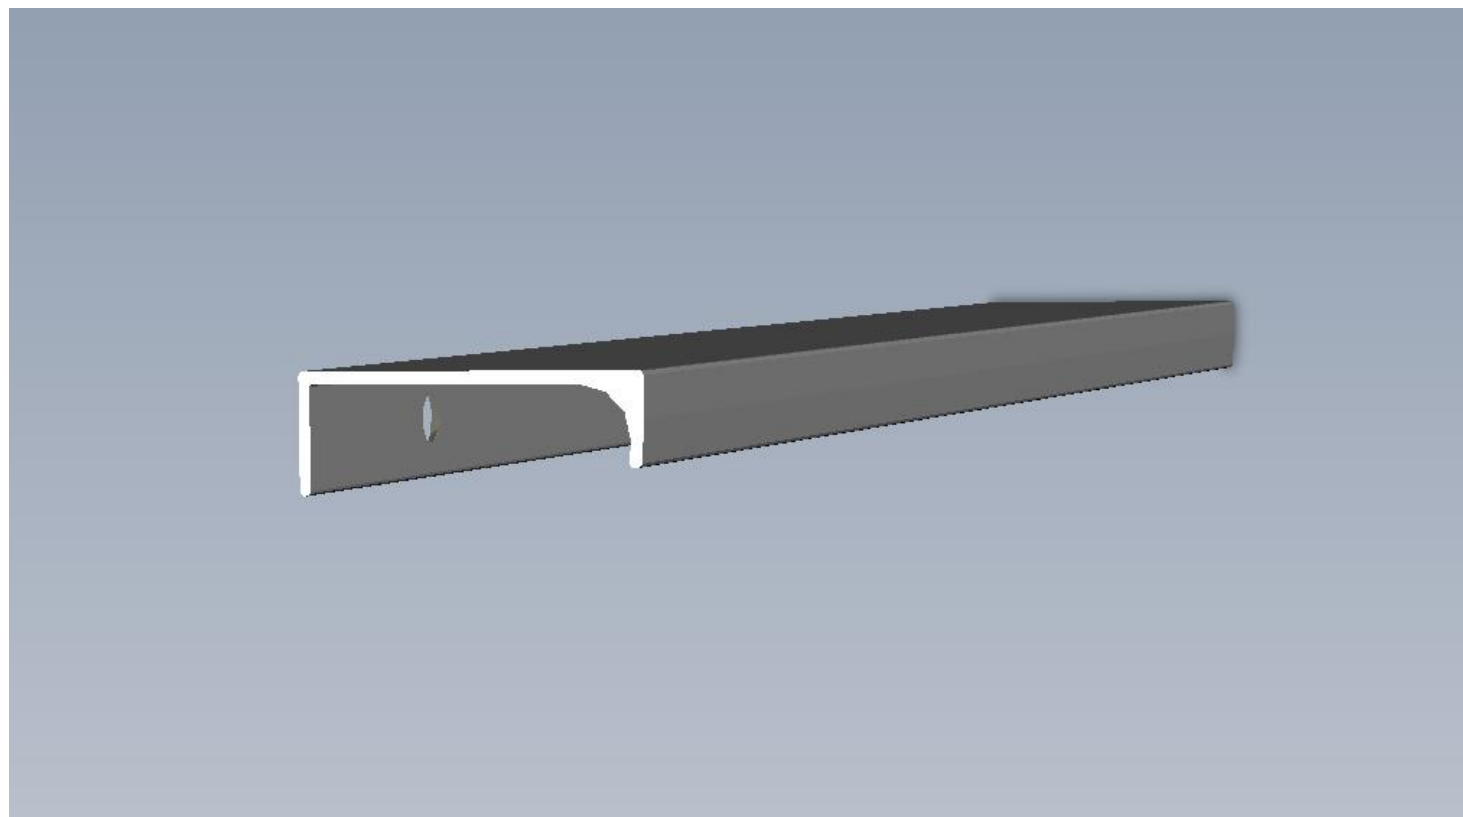

PERFIL ALANZO – PUXADOR ALANZO NEO