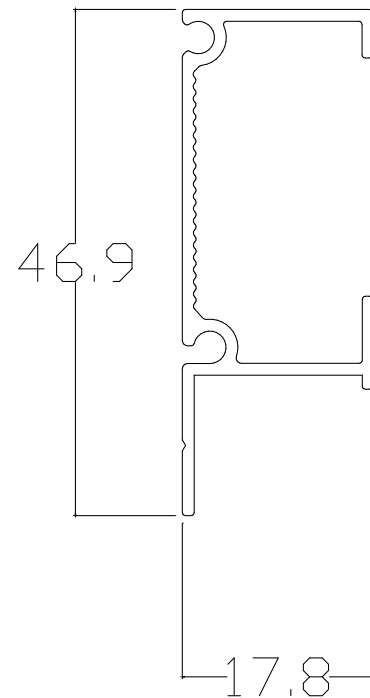

PIAVE LIA
• Duas pegas