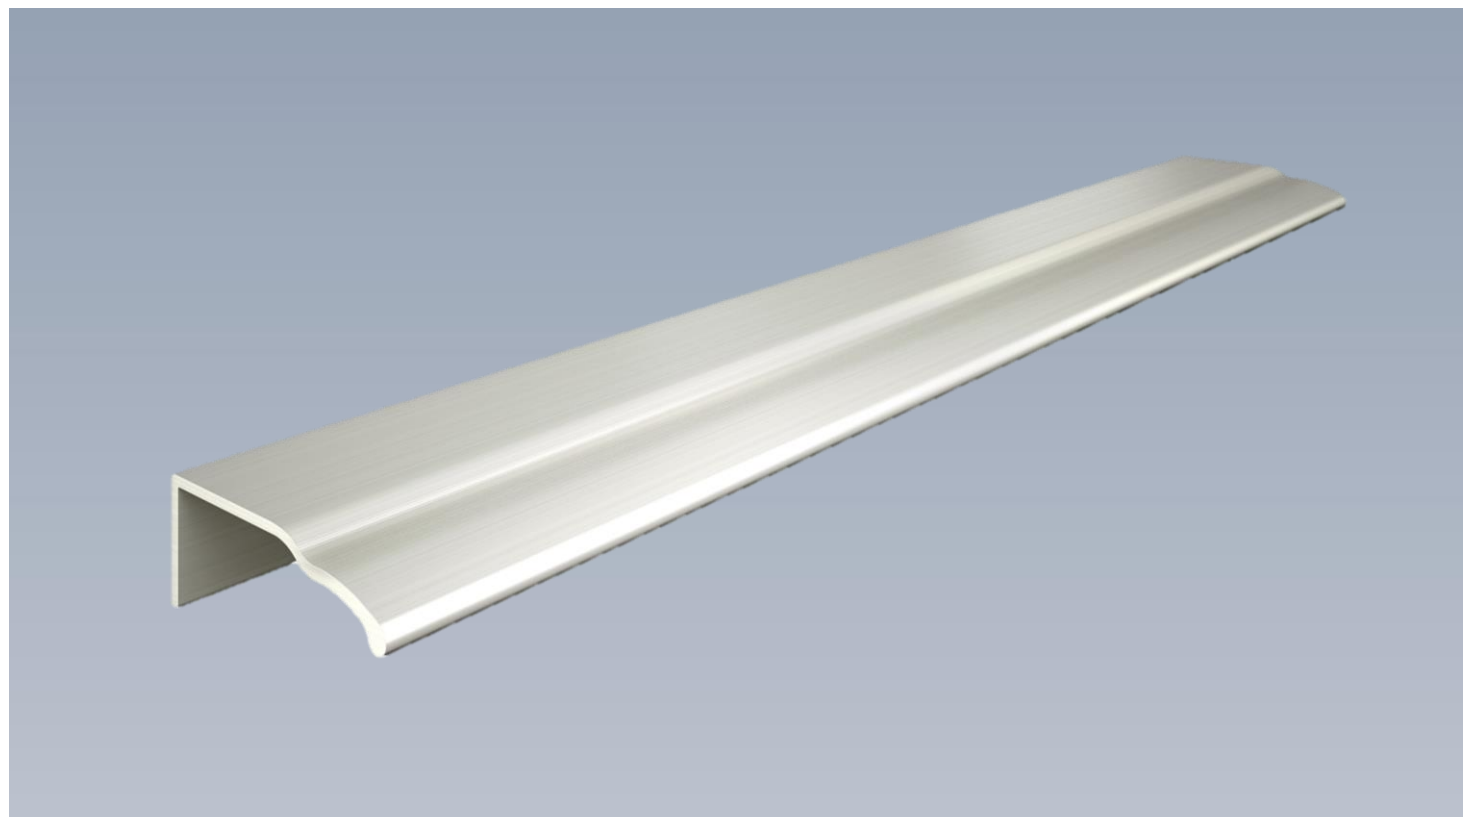

PERFIL VIA

Aplicado no topo de portas e gavetas de espessura **15 e 18mm**.

Moderno, com design orgânico, proporciona um mobiliário com linhas sofisticadas.

Oferece desenvolvimento de cortes personalizados conforme cliente.

PERFIL VIA – PUXADOR VIA FIORI

PERFIL VIA FIORI

... na cozinha

...

... na sala ...

PERFIL ALUNGO

Aplicado no topo de portas e gavetas de espessura **15 e 18mm**.

Contemporâneo e sofisticado ideal para cozinhas e salas.