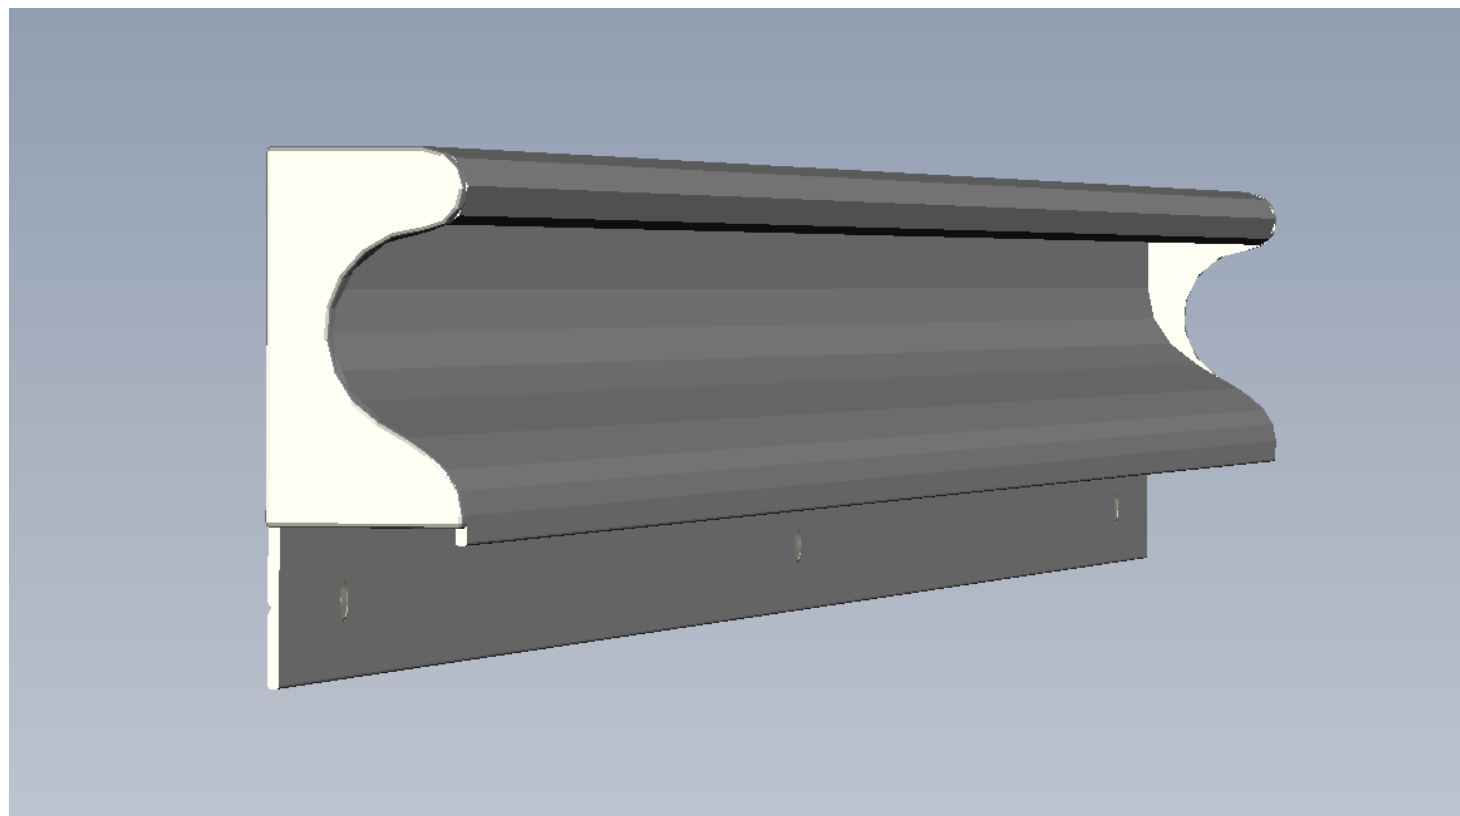

Moderno, proporciona um mobiliário com linhas retas, horizontalizadas ou verticalizadas, conforme posição de uso.

Possui peça injetada de acabamento lateral.

PERFIL NUI – PUXADOR NUI DELTA

PERFIL NUI – PUXADOR NUI DELTA

... na cozinha

...

... na sala ...

PERFIL MILOS

Aplicado no topo de portas e gavetas de espessura **15mm**.

Moderno, proporciona um mobiliário com linhas retas, horizontalizadas ou verticalizadas, conforme posição de uso.