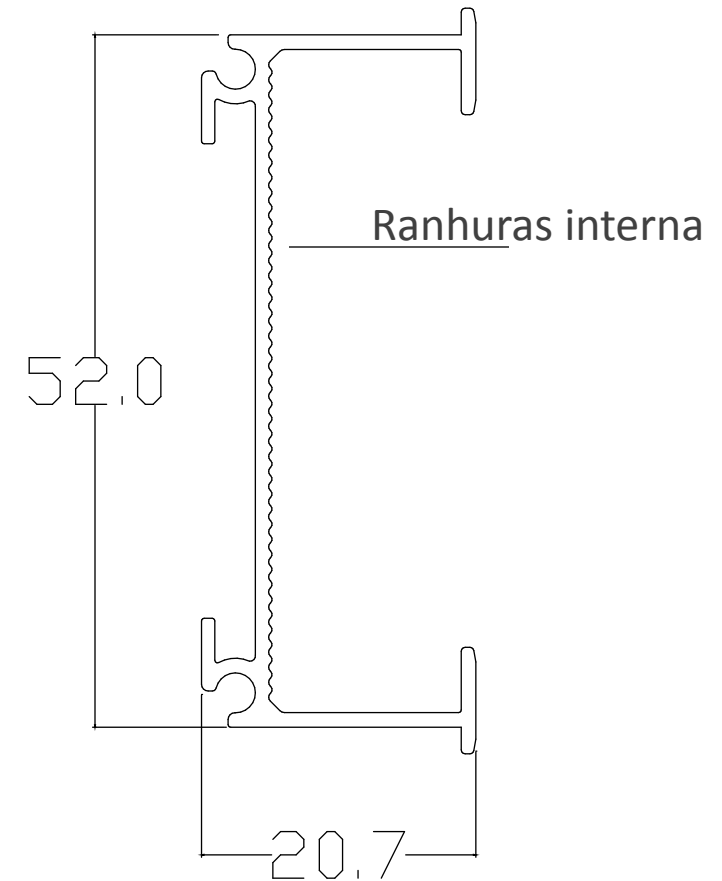

PERFIL PIAVE

Aplicado no topo **usinado** de portas e gavetas de espessura **15mm**.

Inovador, proporciona um mobiliário com linhas retas, horizontalizadas ou verticalizadas, conforme posição de uso.

PERFIL PIAVE – PUXADOR PIAVE LIA

PERFIL PIAVE – PUXADOR PIAVE LIA

... na cozinha

...

... no quarto ...

PERFIL PIATO

Aplicado no interior **usinado** de painéis de portas e gavetas de espessura **15mm**.

Inovador, proporciona um mobiliário com linhas retas, horizontalizadas ou verticalizadas, conforme posição de uso.