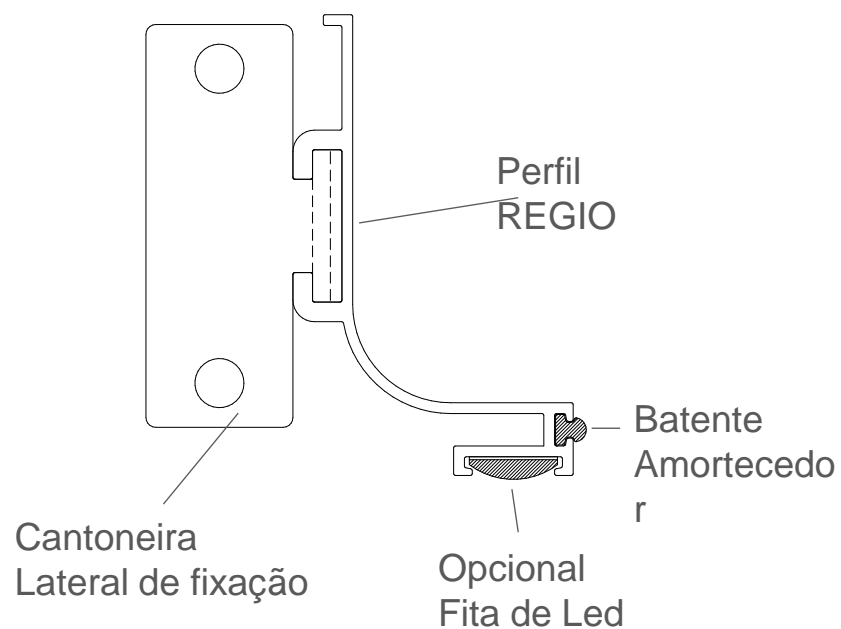

...

... na sala ...

PERFIL CIELO

Desenho moderno, boa pega e adaptáveis em qualquer mobiliário.

Possui base aliviada e ponteira de acabamento e fixação.

PERFIL CIELO – PUXADOR CIELO MARE

PERFIL CIELO – PUXADOR CIELO MARE

... na cozinha

...

... na sala ...

PUXADORES SCAVATTA

PERFIL REGIO

Usado no conjunto de tampo com painéis de portas ou gavetas e em laterais de armários verticais, criando área para passagem da mão no processo de abertura.

PERFIL REGIO – PUXADOR REGIO UNO

PERFIL RAMO

Usado no encontro de dois painéis podendo ser de portas ou gavetas, criando área para passagem da mão no processo de abertura.

PERFIL RAMO – PUXADOR RAMO GEMELLO