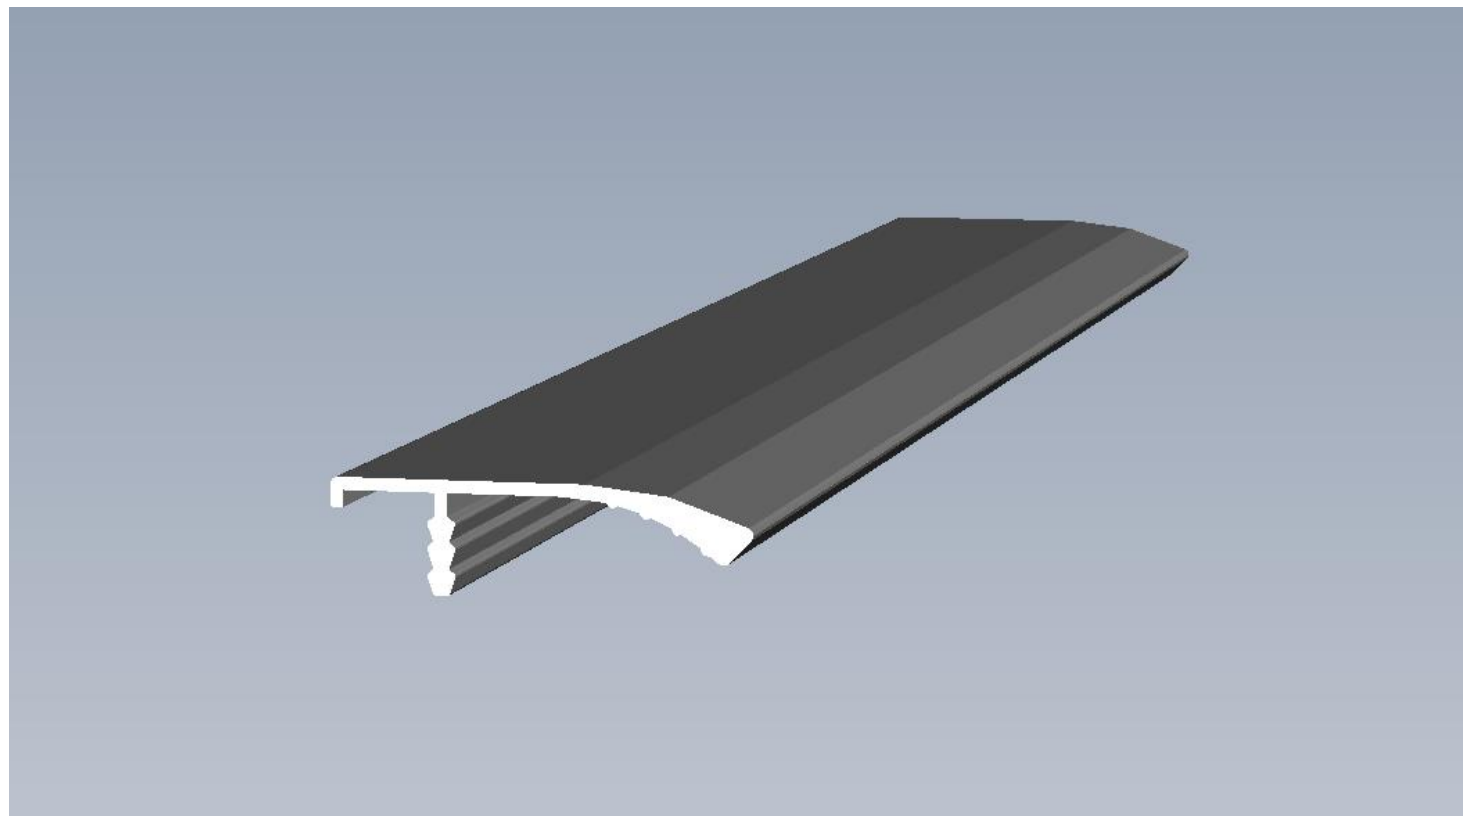

PERFIL APARATO – PUXADOR APARATO MOIRE