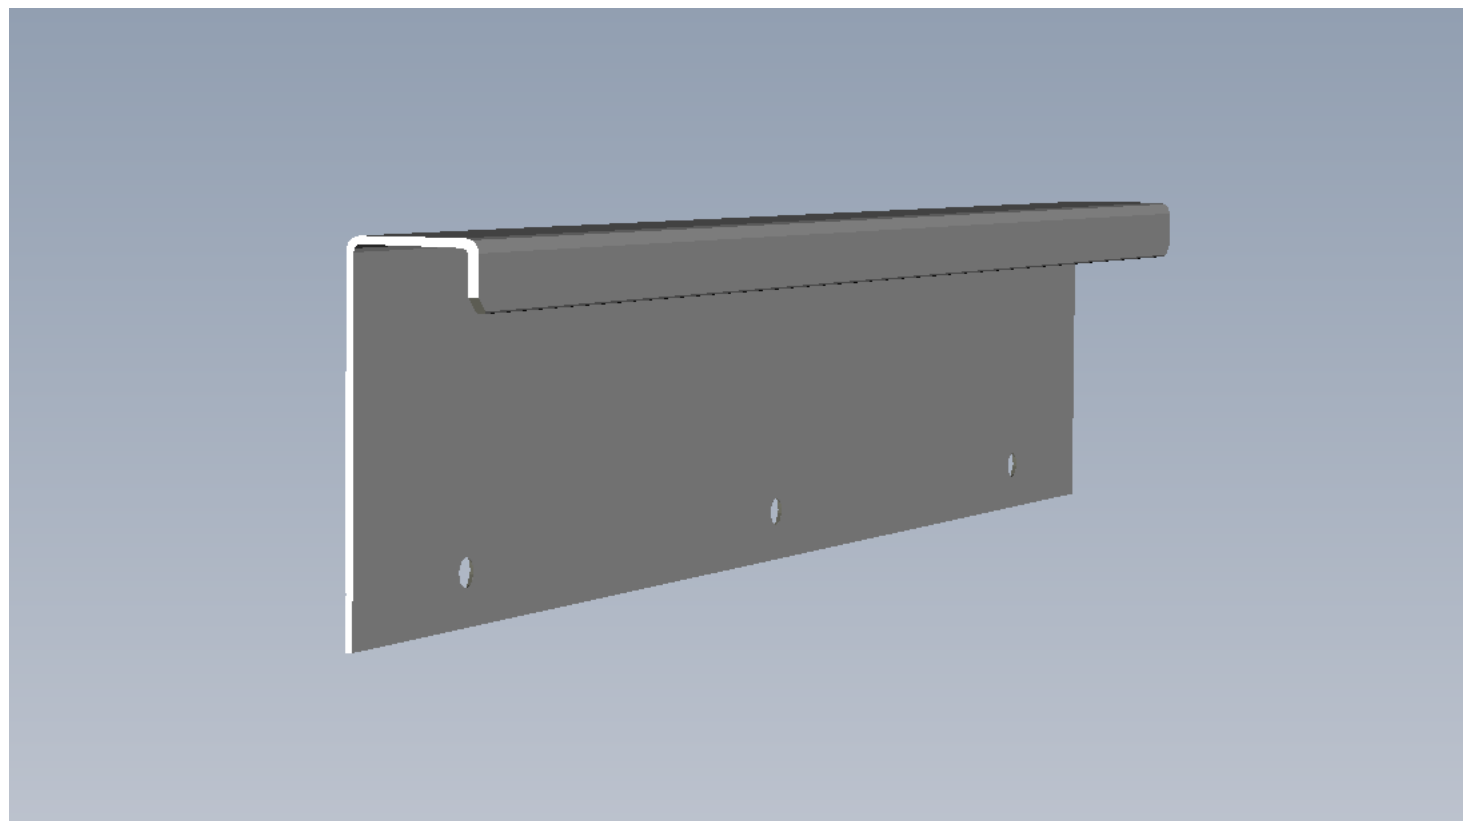

Sua pega possui ranhuras que proporcionam sensação agradável no tato.

PERFIL MARSALA – PUXADOR MARSALA FIX

PERFIL MARSALA – PUXADOR MARSALA FIX

PERFIL AZENHA

Aplicado no topo de portas e gavetas de espessura **15mm**.

Moderno, proporciona um mobiliário com linhas retas, horizontalizadas ou verticalizadas, conforme posição de uso.

PERFIL AZENHA – PUXADOR AZENHA MAD

PERFIL AZENHA – PUXADOR AZENHA MAD

PERFIL CAPELA

Aplicado no topo de portas e gavetas de espessura **15 ou 18mm**.

Moderno, proporciona um mobiliário com linhas retas, horizontalizadas ou verticalizadas, conforme posição de uso.

PERFIL CAPELA – PUXADOR CAPELA PIO

PERFIL CAPELA – PUXADOR CAPELA PIO

PUXADORES TOPO

PERFIL STILE

Aplicado no topo de portas e gavetas de espessura **15 e 18mm**.

Moderno, proporciona um mobiliário com linhas retas.

Oferece design opção de corte lateral Alfa, Grame e Curve, podendo ainda desenvolvimento de cortes personalizados conforme cliente.