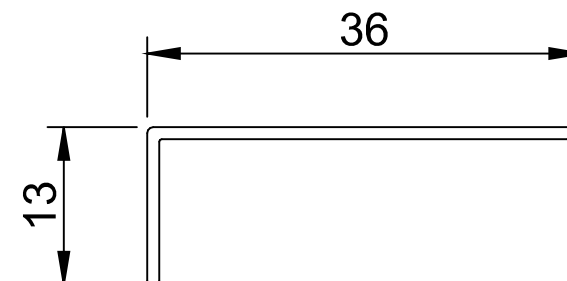

EVOLUTO

Proposta econômica e comercial, que garante o design estético ao produto.

Este tipo de puxador atualmente é um dos mais utilizados em mobiliário contemporâneo de cozinhas, dormitórios e salas.