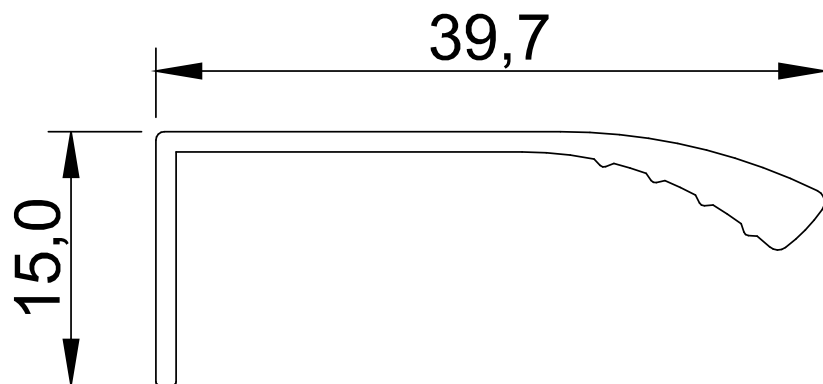

PERFIL VIA

Aplicado no topo de portas e gavetas de espessura **15 e 18mm**.

Moderno, com design orgânico, proporciona um mobiliário com linhas sofisticadas.

Oferece desenvolvimento de cortes personalizados conforme cliente.

PERFIL VIA – PUXADOR VIA FIORI

PERFIL VIA FIORI

... na cozinha

...

... na sala ...

PERFIL ALUNGO

Aplicado no topo de portas e gavetas de espessura **15 e 18mm**.

Contemporâneo e sofisticado ideal para cozinhas e salas.