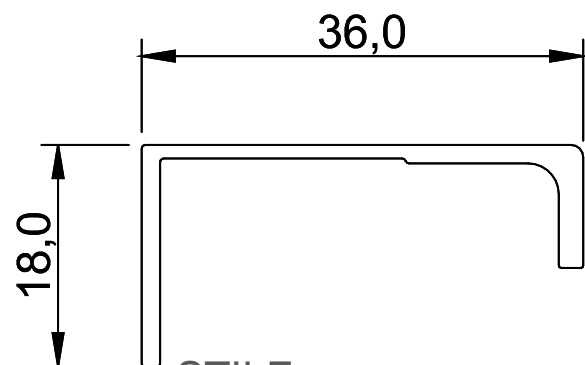

PERFIS – STILE x ALANZO x EVOLUTO

Com propostas de design similares, os perfis Stile, Alanzo e Evoluto proporcionam adequação a qualquer produto, desde o mais sofisticado ao mais simples e comercial.

STILE

Mais sofisticado e robusto.