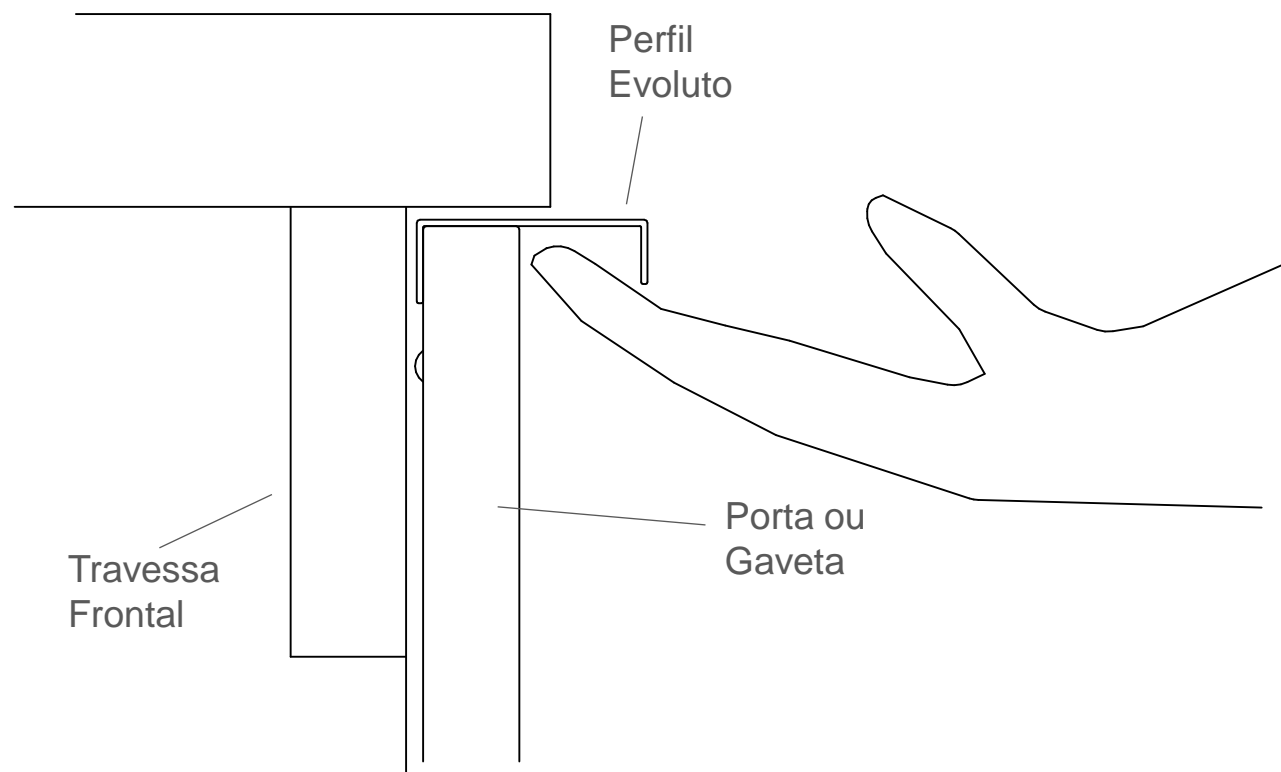

PERFIL EVOLUTO