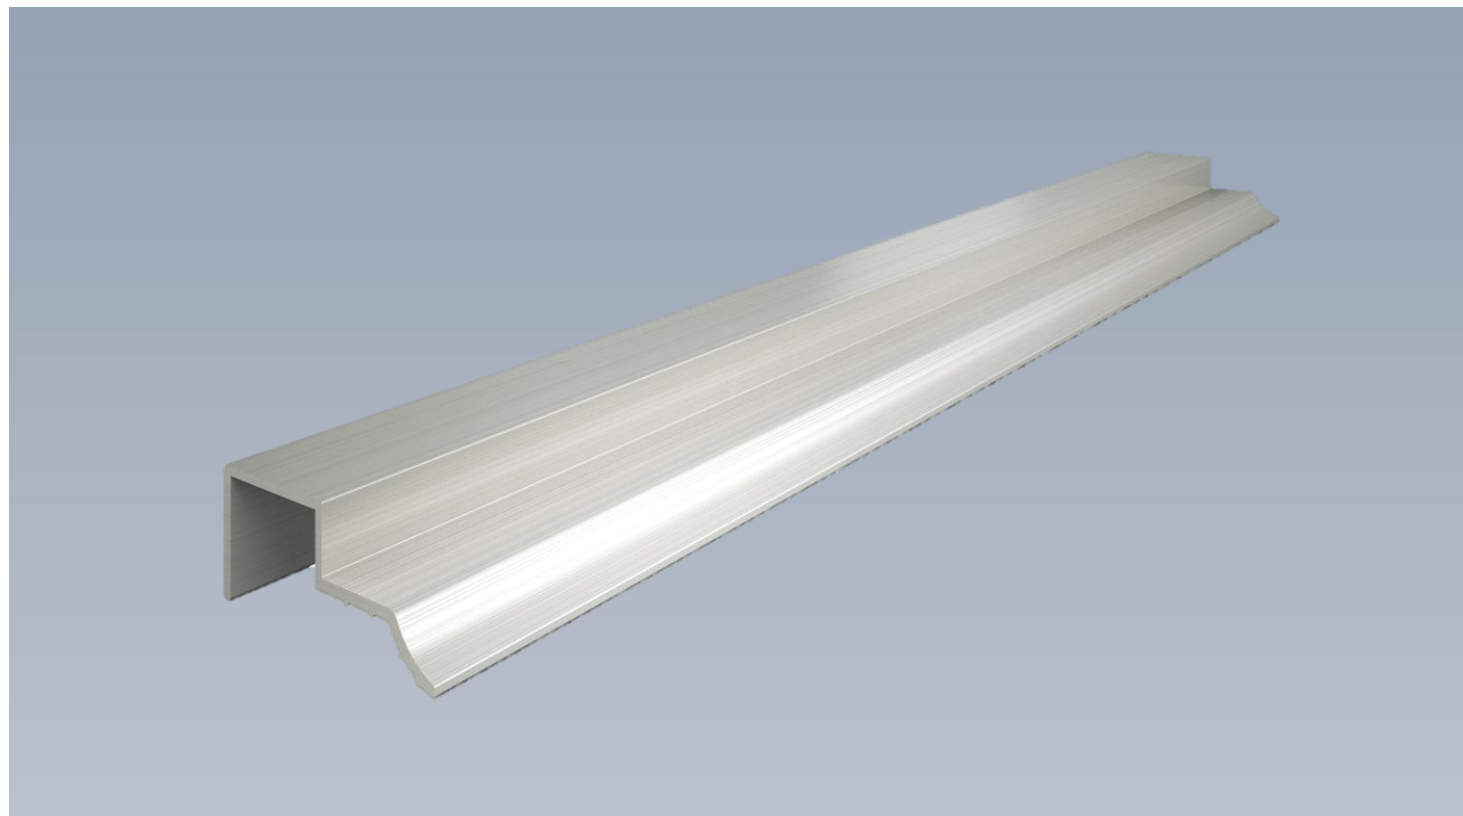

PERFIL ACÁCIA – PUXADOR ACÁCIA LINA