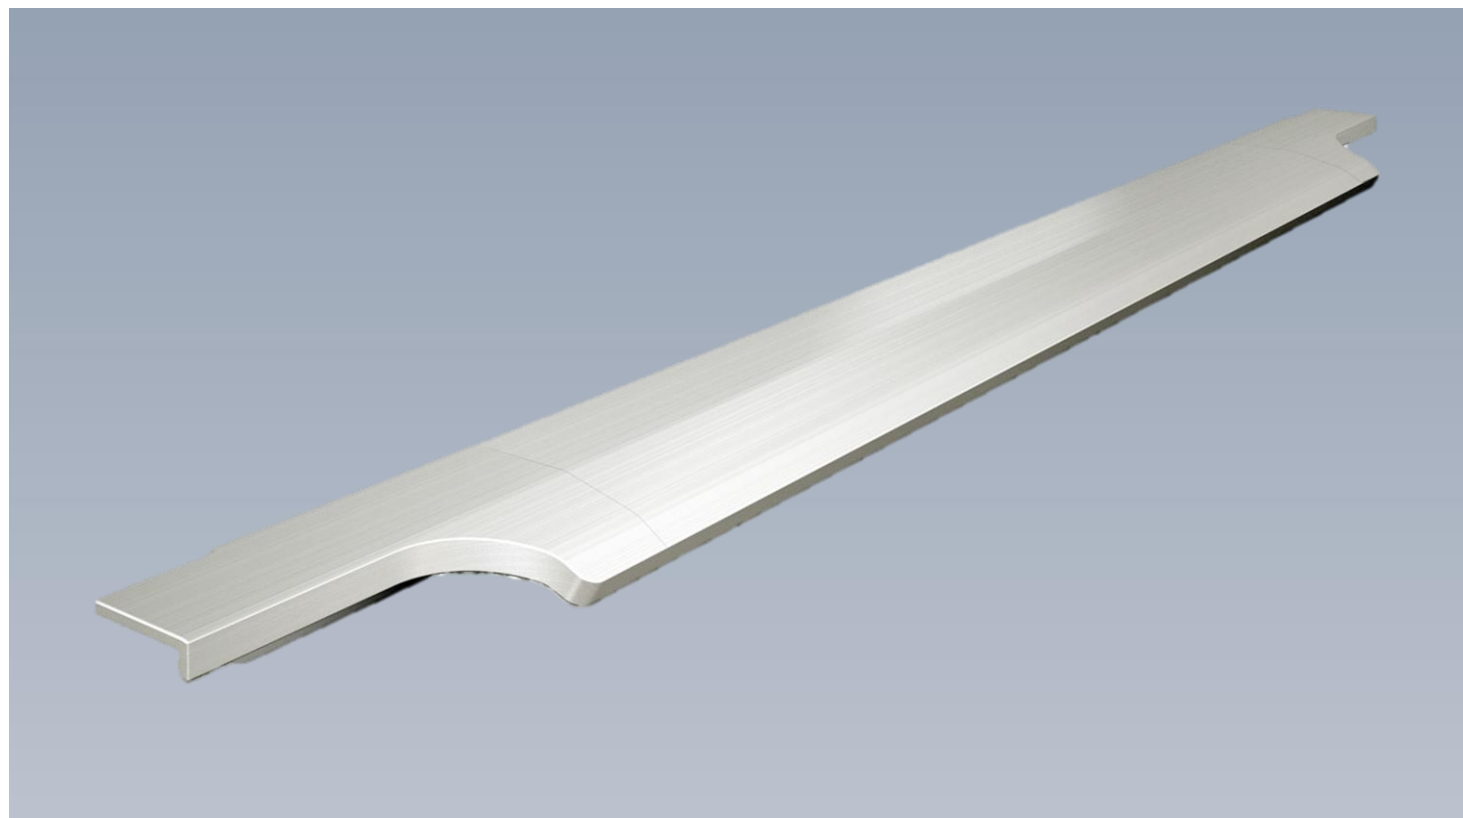

PERFIL SILOS – PUXADOR SILOS

Ponteira em ABS injetado