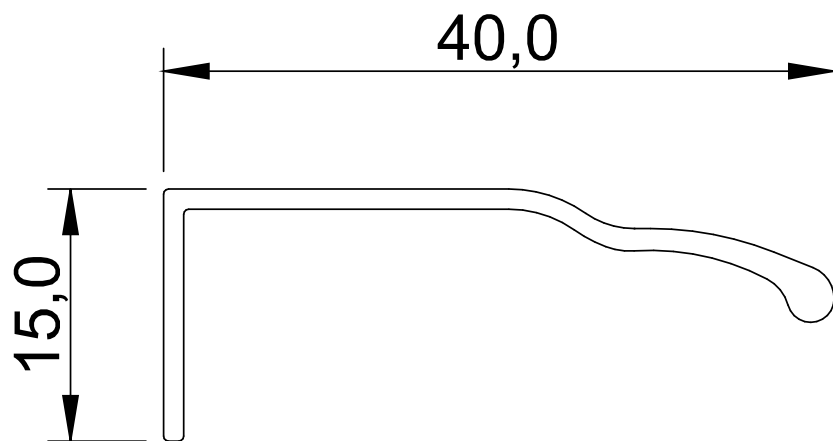

PERFIL VIA

Aplicado no topo de portas e gavetas de espessura **15 e 18mm**.

Moderno, com design orgânico, proporciona um mobiliário com linhas sofisticadas.

Oferece desenvolvimento de cortes personalizados conforme cliente.