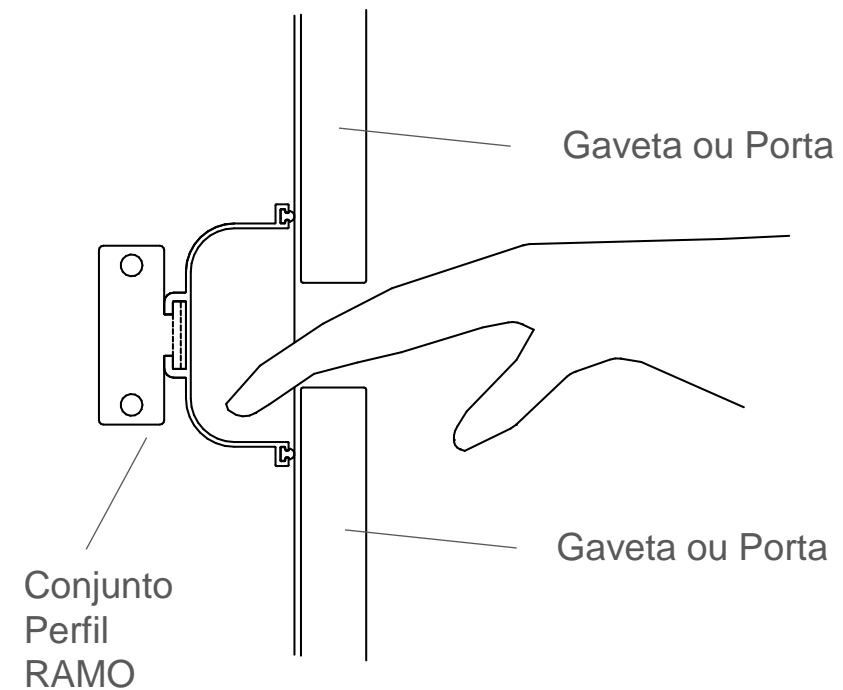

...

... na sala ...

PERFIL CIELO

Desenho moderno, boa pega e adaptáveis em qualquer mobiliário.

Possui base aliviada e ponteira de acabamento e fixação.

PERFIL CIELO – PUXADOR CIELO MARE

PERFIL CIELO – PUXADOR CIELO MARE

... na cozinha

...

... na sala ...

PUXADORES SCAVATTA

PERFIL REGIO

Usado no conjunto de tampo com painéis de portas ou gavetas e em laterais de armários verticais, criando área para passagem da mão no processo de abertura.

PERFIL REGIO – PUXADOR REGIO UNO

PERFIL RAMO

Usado no encontro de dois painéis podendo ser de portas ou gavetas, criando área para passagem da mão no processo de abertura.

PERFIL RAMO – PUXADOR RAMO GEMELLO