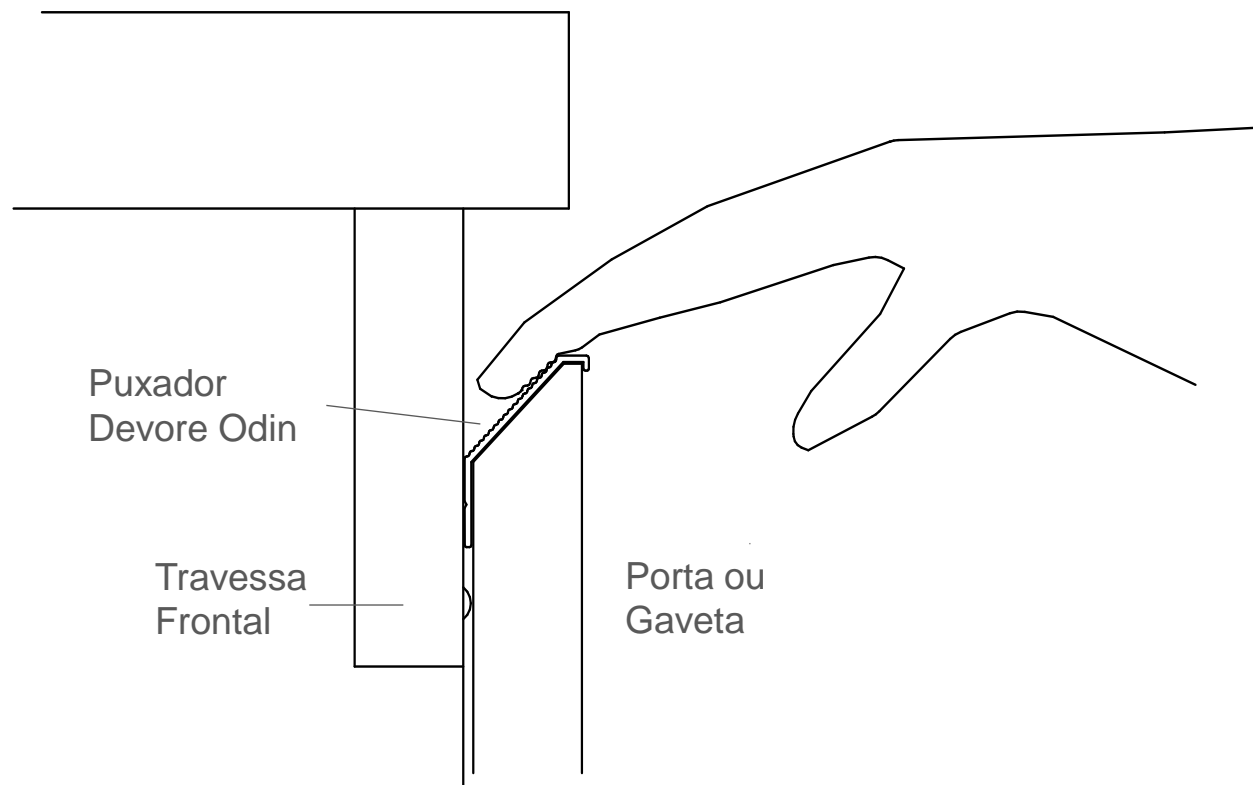

Incorporata – Perfis fixados através de usinagem, podendo ser no topo ou mais ao centro de portas e gavetas, incorporando o puxador ao painel.

Alça – O mais conhecido e tradicional formato. Sempre fixados na face externa das portas e gavetas , em tamanhos variados e possui espaço para transpasse da mão.

Sua pega possui ranhuras que proporcionam sensação agradável no tato.

PERFIL DEVORE – PUXADOR DEVORE ODIN

PERFIL DEVORE – PUXADOR DEVORE ODIN

PERFIL MOANA

Aplicado no topo de portas e gavetas de espessura **15mm**.

Contemporâneo, proporciona um mobiliário com linhas retas e estilo despojado.

Necessita de usinagem a 45° no topo da porta/gaveta.

Sua pega possui ranhuras que proporcionam sensação agradável no tato.

PERFIL MOANA – PUXADOR MOANA CETIM