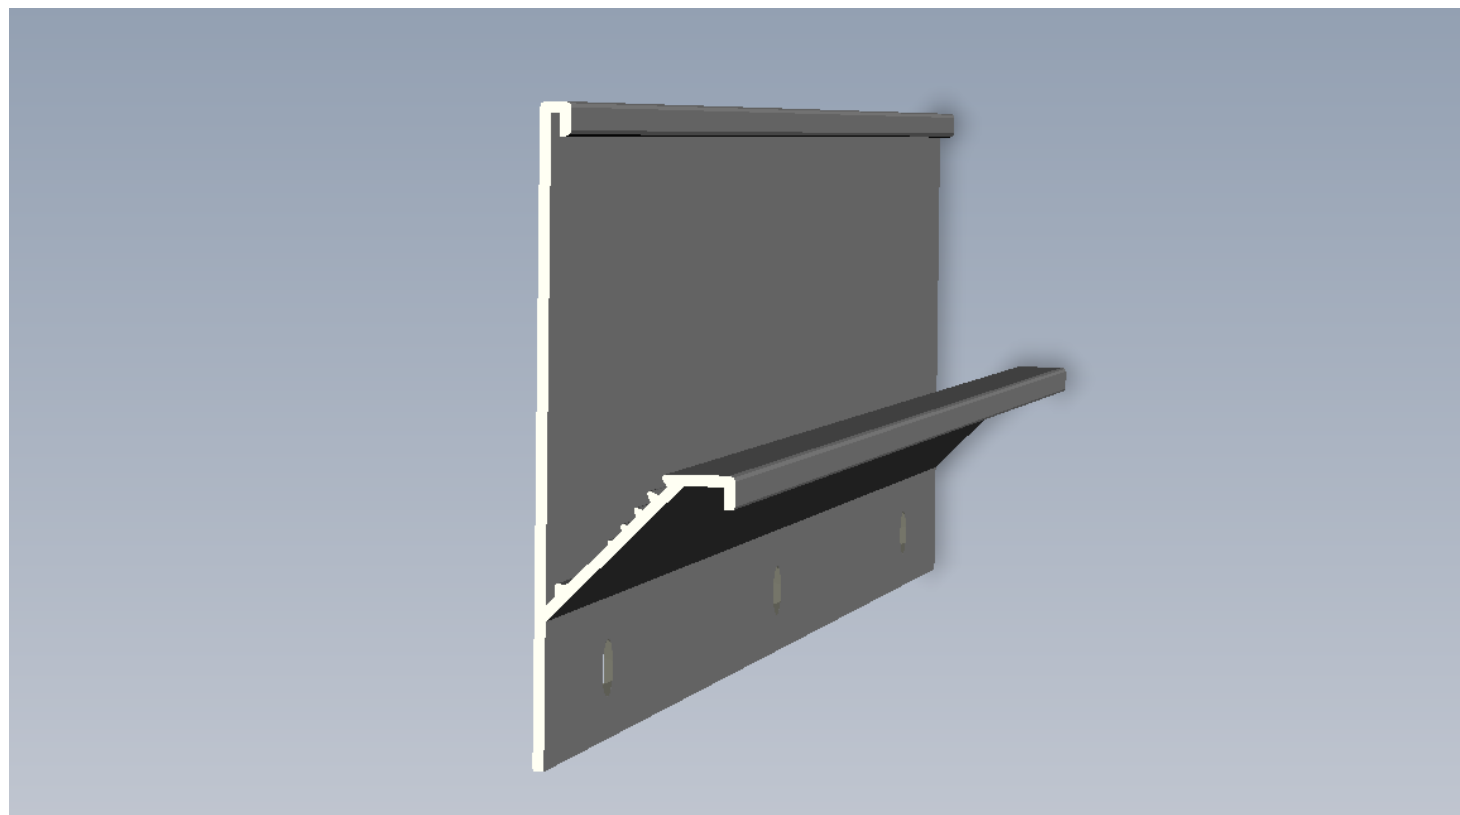

... na cozinha

...

... na sala ...

PERFIL MILOS

Aplicado no topo de portas e gavetas de espessura **15mm**.

Moderno, proporciona um mobiliário com linhas retas, horizontalizadas ou verticalizadas, conforme posição de uso.

PERFIL MILOS – PUXADOR MILOS LIGHT

PERFIL MILOS – PUXADOR MILOS LIGHT

... na cozinha

...

... no quarto ...

PERFIL MARSALA

Aplicado no topo de portas e gavetas de espessura **15mm**.

Moderno, proporciona um mobiliário com linhas retas, horizontalizadas ou verticalizadas, conforme posição de uso.

Sua pega possui ranhuras que proporcionam sensação agradável no tato.

PERFIL MARSALA – PUXADOR MARSALA FIX

PERFIL MARSALA – PUXADOR MARSALA FIX

PERFIL AZENHA

Aplicado no topo de portas e gavetas de espessura **15mm**.