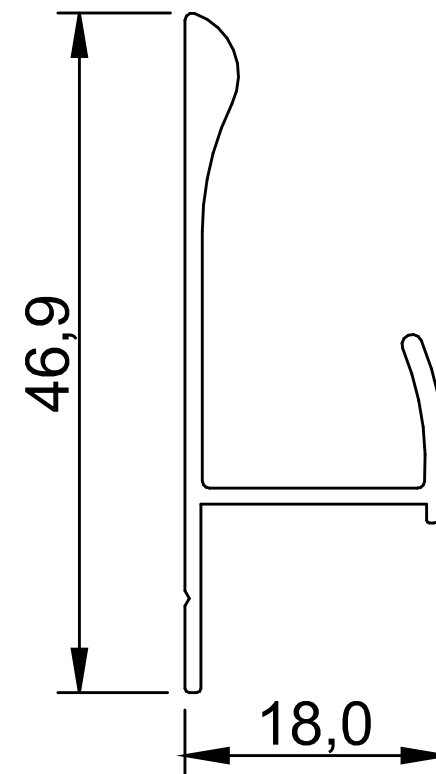

PERFIL AZENHA

Aplicado no topo de portas e gavetas de espessura **15mm**.

Moderno, proporciona um mobiliário com linhas retas, horizontalizadas ou verticalizadas, conforme posição de uso.