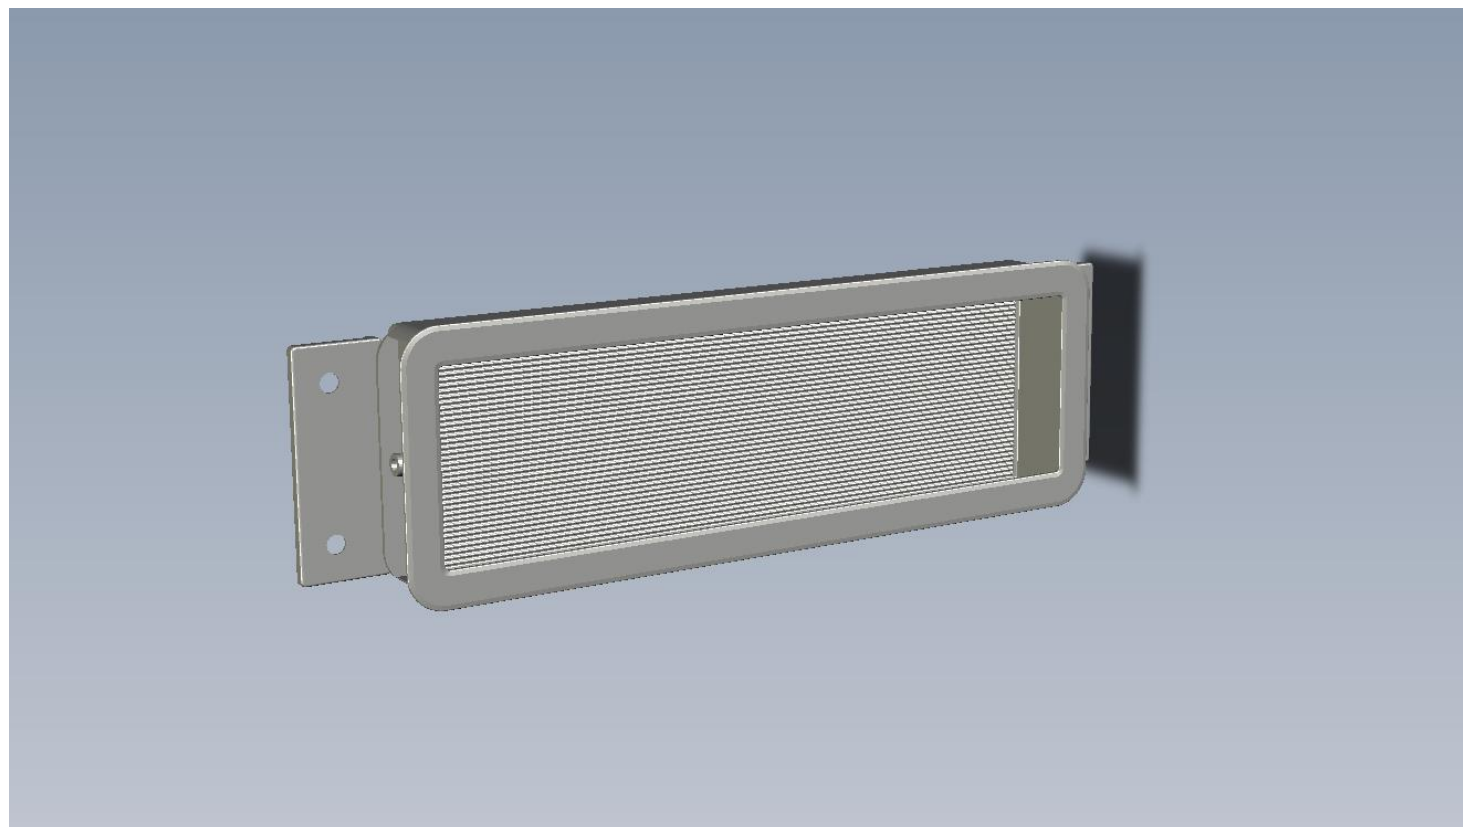

PERFIL PIATO – PUXADOR PIATO BEL