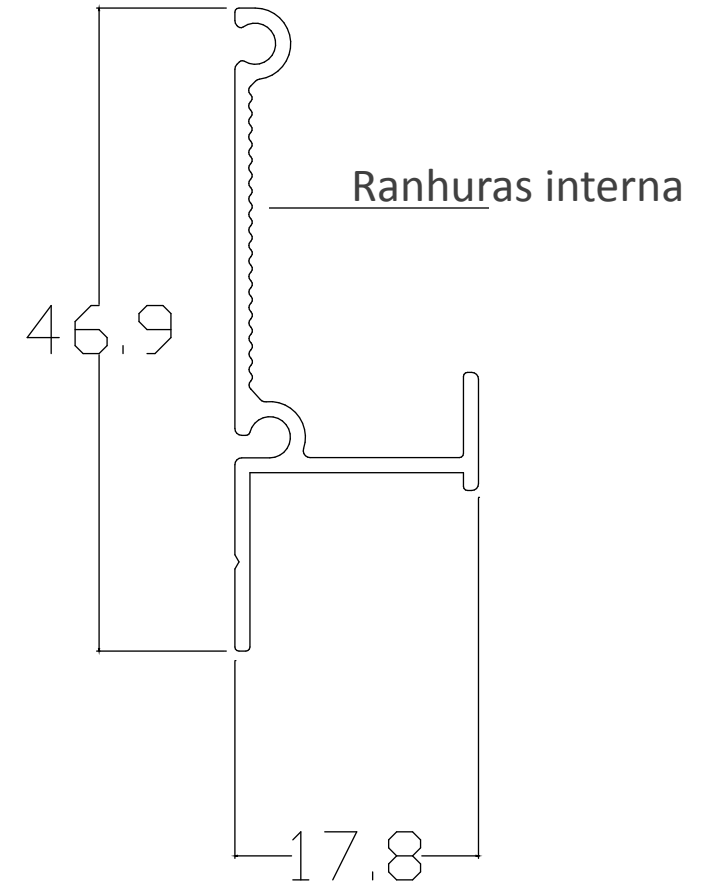

PERFIL UMBRIA

Usado normalmente em armários aéreos de cozinha, criando área para passagem da mão no processo de abertura entre a porta e a base do armário aéreo.

PERFIL UMBRIA – PUXADOR UMBRIA SUPERIORE

PERFIS REGIO, REMO E UMBRIA

Balcões com perfil scavata nas gavetas, gavetões e portas.

Aéreos com perfil scavata nas porta de vidro e porta articulada.

PUXADORES INCORPORATA

PERFIL ARGUS

Aplicado no topo **usinado** de portas e gavetas de espessura **15mm**.

Inovador, proporciona um mobiliário com linhas retas, horizontalizadas ou verticalizadas, conforme posição de uso.

PERFIL ARGUS – PUXADOR ARGUS DOT

PERFIL ARGUS – PUXADOR ARGUS DOT

... no quarto ...

... no quarto ...

PERFIL PIAVE

Aplicado no topo **usinado** de portas e gavetas de espessura **15mm**.

Inovador, proporciona um mobiliário com linhas retas, horizontalizadas ou verticalizadas, conforme posição de uso.

PERFIL PIAVE – PUXADOR PIAVE LIA