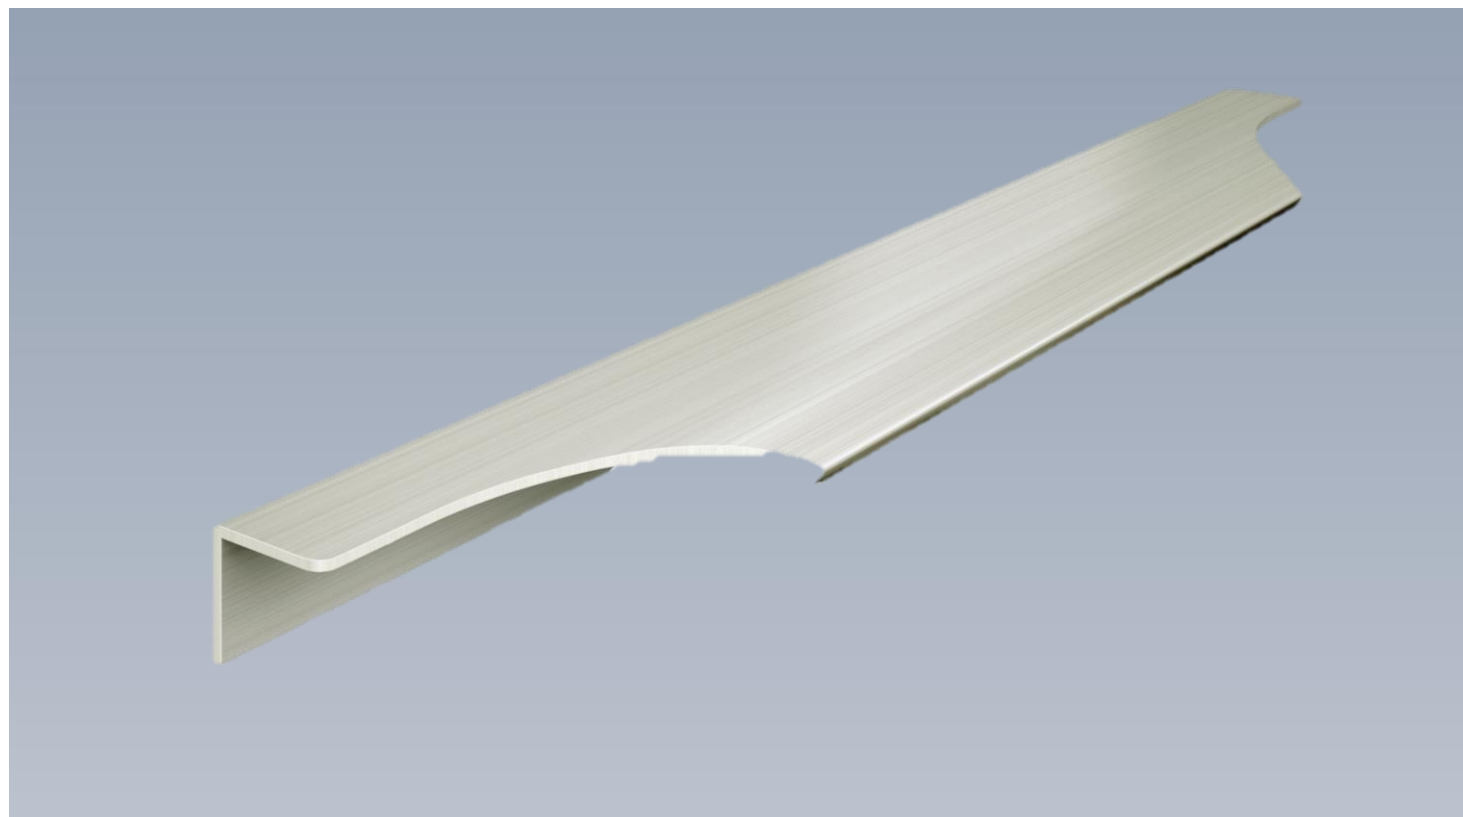

PERFIL ALUNGO – PUXADOR ALUNGO DAROS