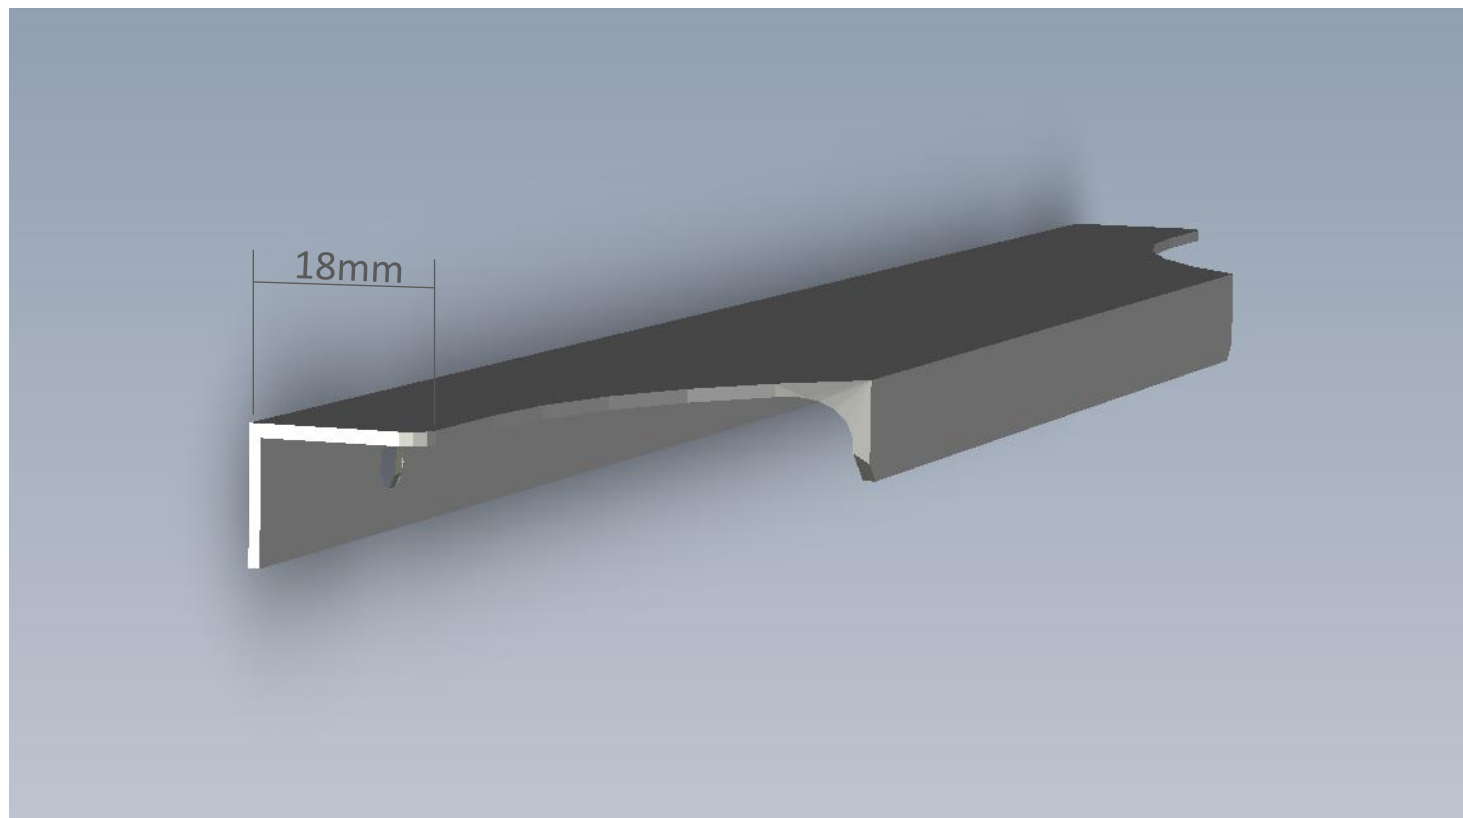

Aplicado no topo de portas e gavetas de espessura **15 e 18mm**.

Moderno, proporciona um mobiliário com linhas retas.

Oferece design opção de corte lateral Neo e Curve, podendo ainda desenvolvimentos de cortes personalizados conforme cliente.

PERFIL ALANZO – PUXADOR ALANZO NEO

PERFIL ALANZO – PUXADOR ALANZO CURVE 15 MM

PERFIL ALANZO – PUXADOR ALANZO CURVE 18 MM

PERFIL ALANZO

... na cozinha
... **Puxador Alanzo
Neo**

... na sala ...
**Puxador Alanzo
Curve**

PERFIL EVOLUTO

Aplicado no topo de portas e gavetas de espessura **15 e 18mm**.

Moderno, proporciona um mobiliário com linhas retas.

Oferece design **opção de corte lateral Alfa, Grame e Curve**, podendo ainda desenvolvimento de cortes personalizados conforme cliente.