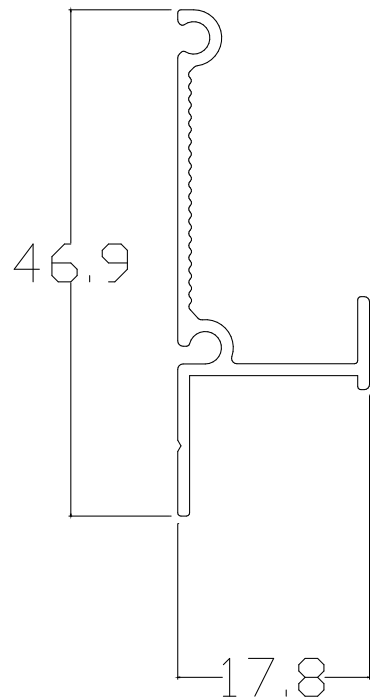

PUXADORES ARGUS DOT x PIAVE LIA x PIATO BEL

Mesma família e podendo ser utilizados em conjunto, conforme necessidade do projeto estético/funcional.

ARGOS DOT
• Uma pega