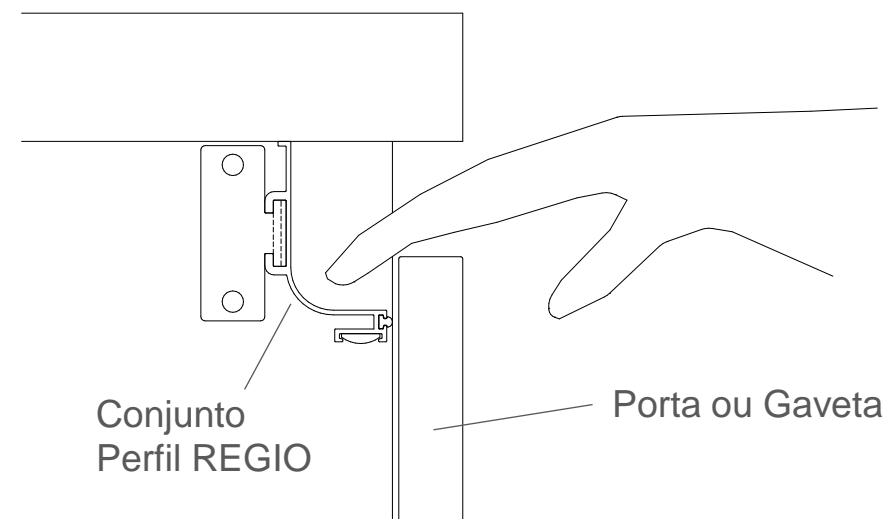

...

... na sala ...

PERFIL CIELO

Desenho moderno, boa pega e adaptáveis em qualquer mobiliário.

Possui base aliviada e ponteira de acabamento e fixação.

PERFIL CIELO – PUXADOR CIELO MARE

PERFIL CIELO – PUXADOR CIELO MARE

... na cozinha

...

... na sala ...

PUXADORES SCAVATTA

PERFIL REGIO

Usado no conjunto de tampo com painéis de portas ou gavetas e em laterais de armários verticais, criando área para passagem da mão no processo de abertura.

PERFIL REGIO – PUXADOR REGIO UNO

PERFIL RAMO

Usado no encontro de dois painéis podendo ser de portas ou gavetas, criando área para passagem da mão no processo de abertura.

PERFIL RAMO – PUXADOR RAMO GEMELLO