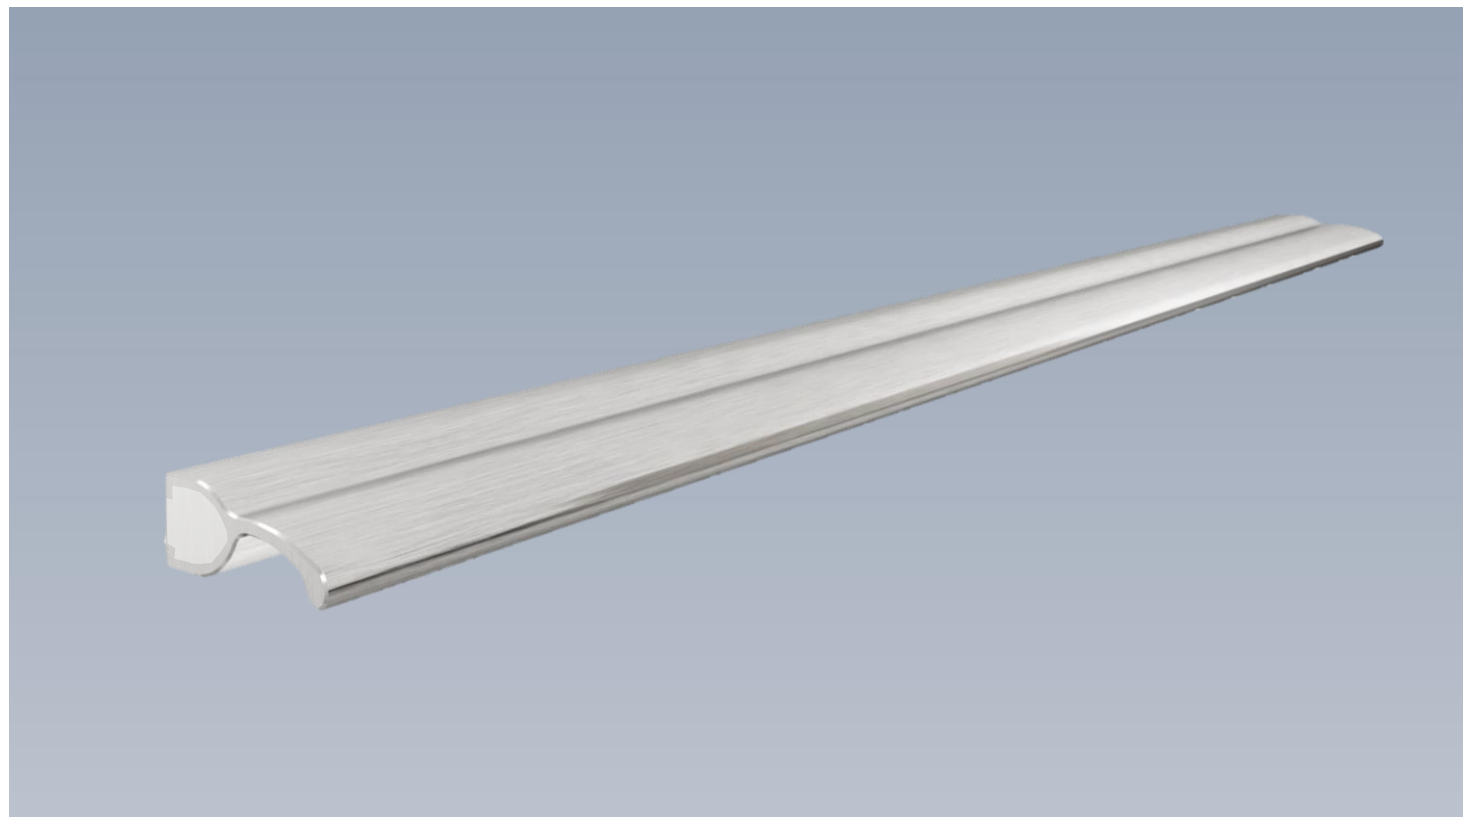

PERFIL FOX – PUXADOR FOX CLASS