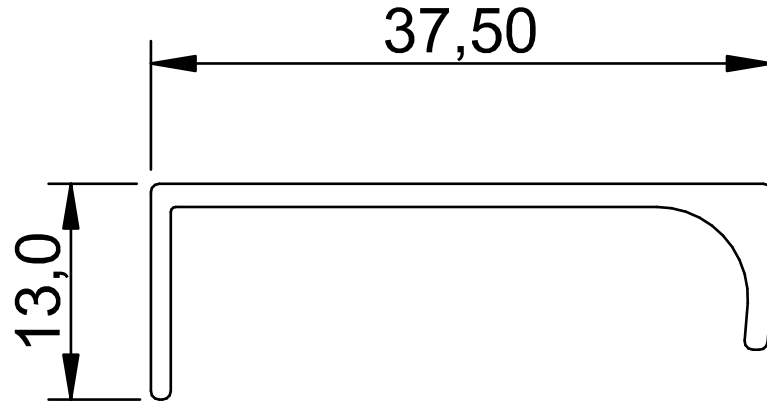

PERFIL ALANZO

Aplicado no topo de portas e gavetas de espessura **15 e 18mm**.

Moderno, proporciona um mobiliário com linhas retas.

Oferece design opção de corte lateral Neo e Curve, podendo ainda desenvolvimentos de cortes personalizados conforme cliente.