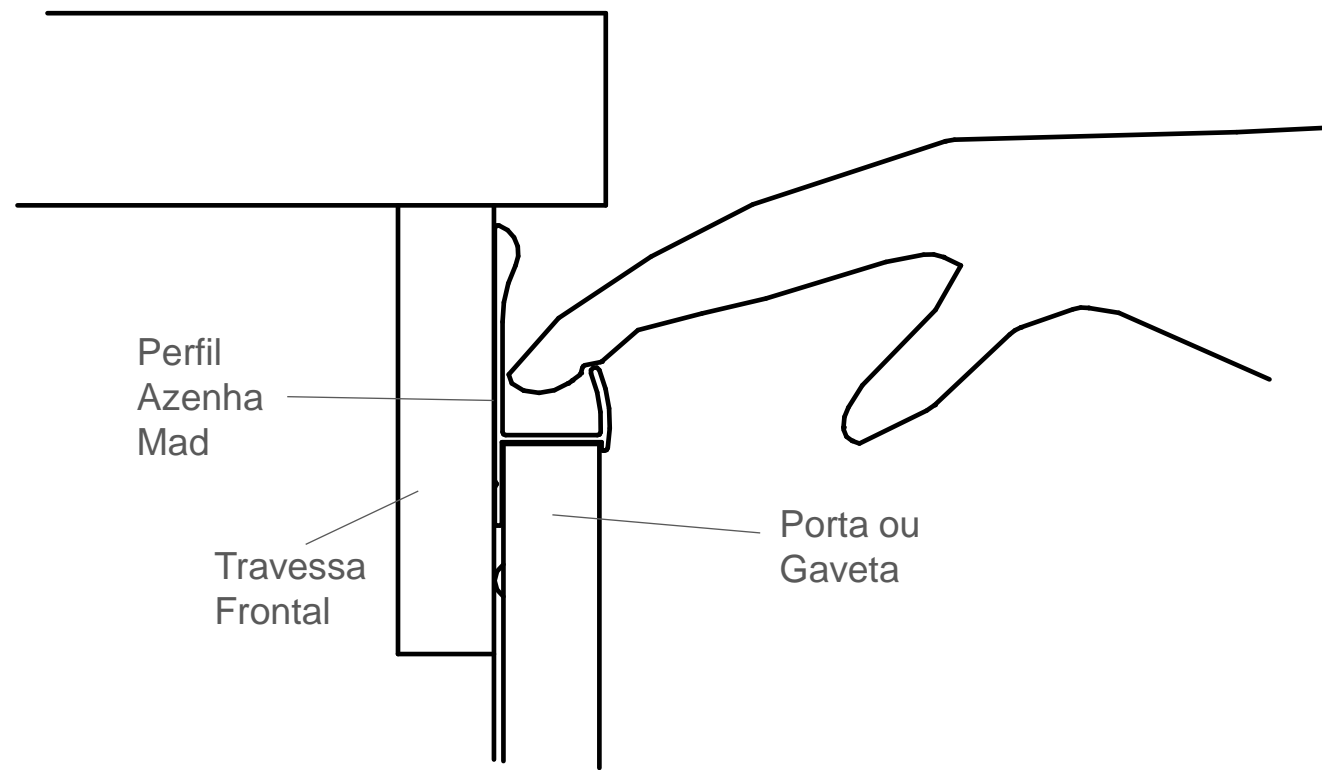

Sua pega possui ranhuras que proporcionam sensação agradável no tato.

PERFIL MARSALA – PUXADOR MARSALA FIX

PERFIL MARSALA – PUXADOR MARSALA FIX

PERFIL AZENHA

Aplicado no topo de portas e gavetas de espessura **15mm**.

Moderno, proporciona um mobiliário com linhas retas, horizontalizadas ou verticalizadas, conforme posição de uso.

PERFIL AZENHA – PUXADOR AZENHA MAD

PERFIL AZENHA – PUXADOR AZENHA MAD

PERFIL CAPELA

Aplicado no topo de portas e gavetas de espessura **15 ou 18mm**.

Moderno, proporciona um mobiliário com linhas retas, horizontalizadas ou verticalizadas, conforme posição de uso.

PERFIL CAPELA – PUXADOR CAPELA PIO

PERFIL CAPELA – PUXADOR CAPELA PIO

PUXADORES TOPO

PERFIL STILE