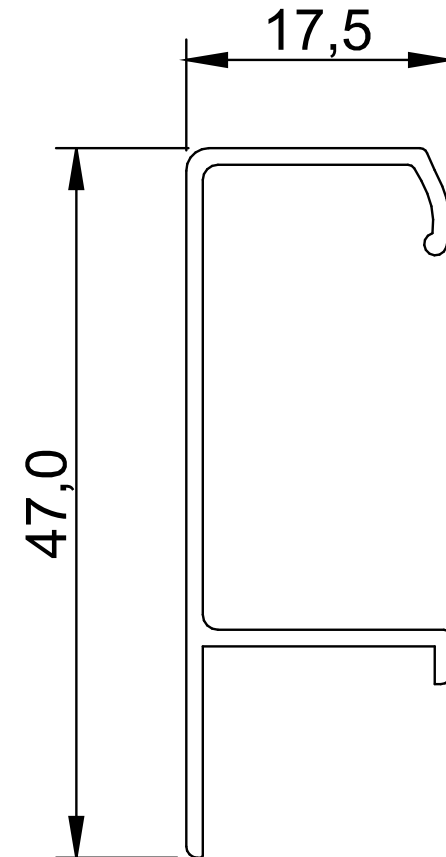

... na cozinha

...

... na sala ...

PERFIL MILOS

Aplicado no topo de portas e gavetas de espessura **15mm**.

Moderno, proporciona um mobiliário com linhas retas, horizontalizadas ou verticalizadas, conforme posição de uso.