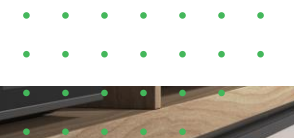

PERFIL NAPA – PUXADOR NAPA ARNE

PERFIL NAPA – PUXADOR NAPA ARNE

PERFIL NAPA – PUXADOR NAPA ARNE

... na cozinha

...

... na sala ...

PERFIL NUI

Aplicado no topo de portas e gavetas de espessura **15mm**.