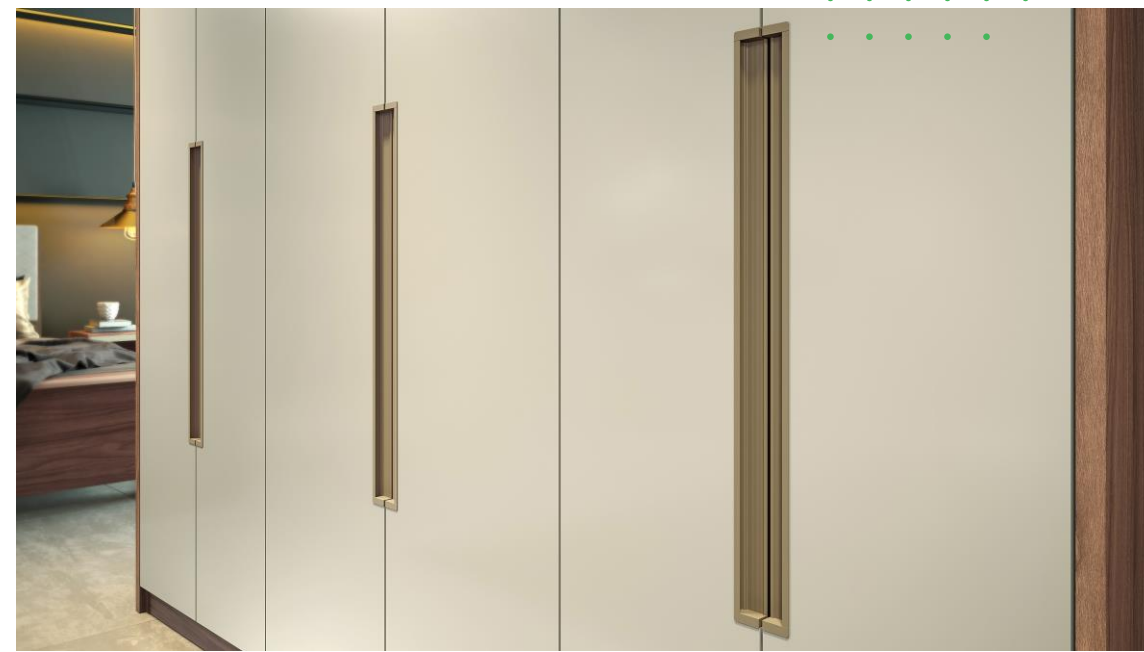

... no quarto ...