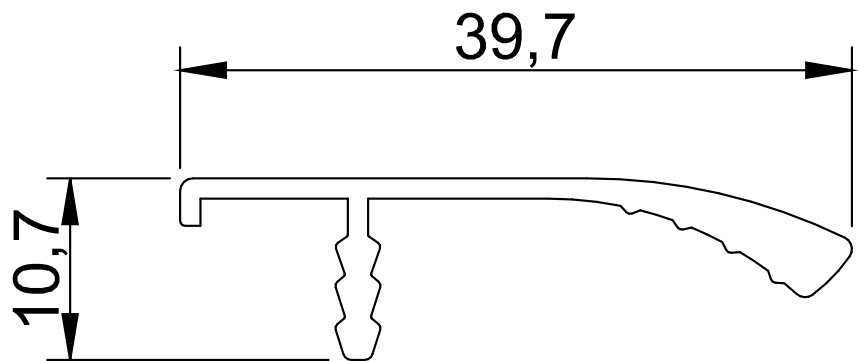

Oferece desenvolvimento de cortes personalizados conforme cliente.

PERFIL ALUNGO – PUXADOR ALUNGO DAROS

PERFIL ALUNGO DAROS

... na cozinha

...

... na sala ...

PERFIL APARATO

Aplicado no topo de portas e gavetas de espessura **18mm** através de usinagem no topo e encaixe espiga.