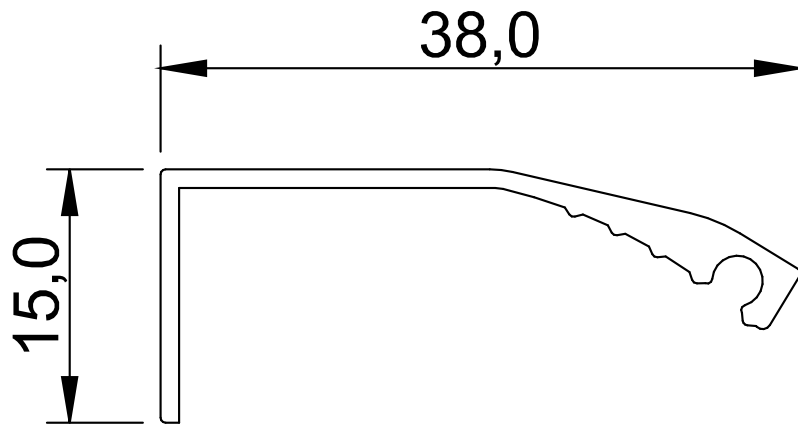

PERFIL GENEVRA – PUXADOR GENEVRA KITO

... na cozinha

...

... na sala ...

PERFIL GENEVRA

Aplicado no topo de portas e gavetas de espessura **18mm**.

Contemporâneo e sofisticado ideal para cozinhas e salas.

Possui ponteira de acabamento em alumínio injetado.