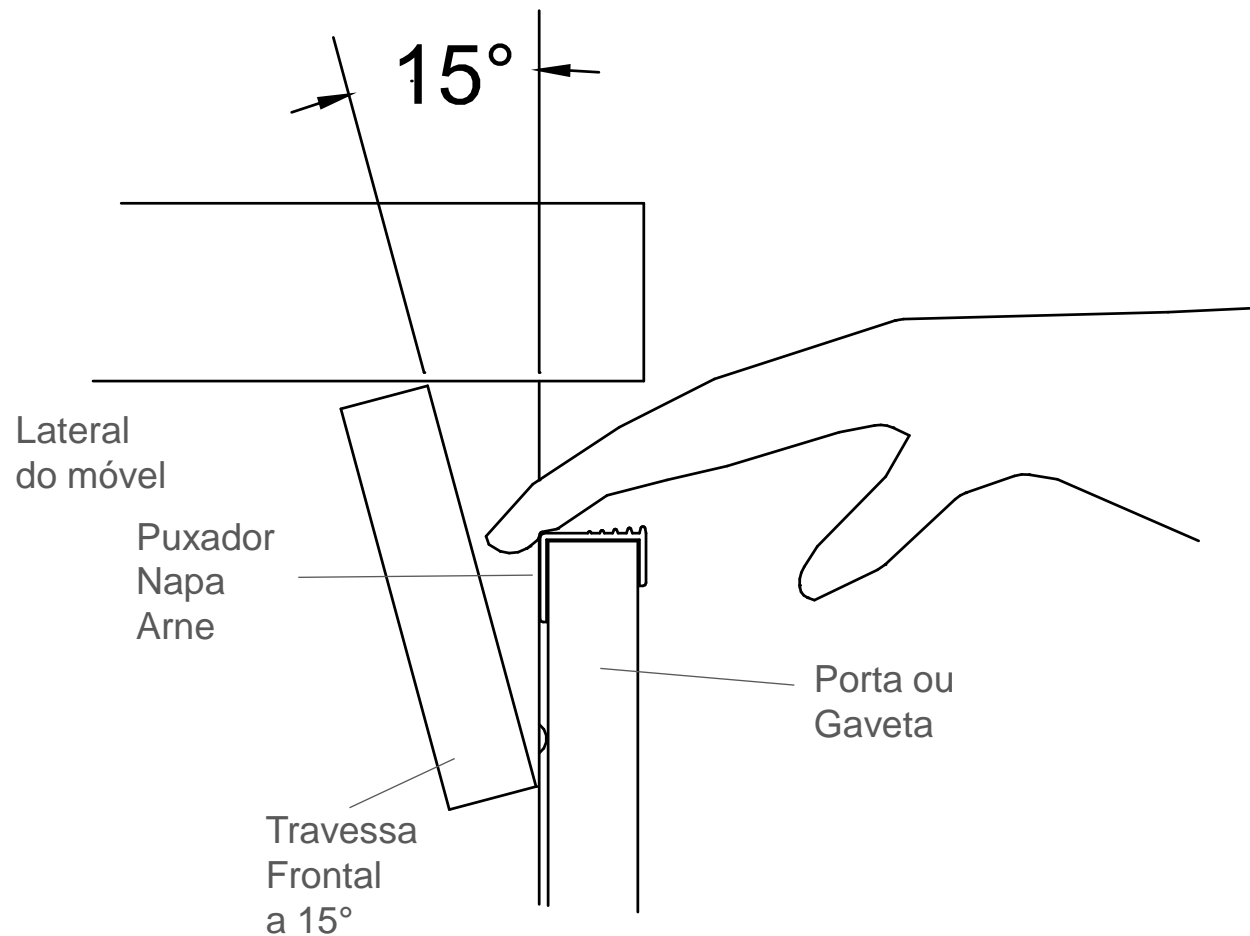

PERFIL NAPA – PUXADOR NAPA ARNE