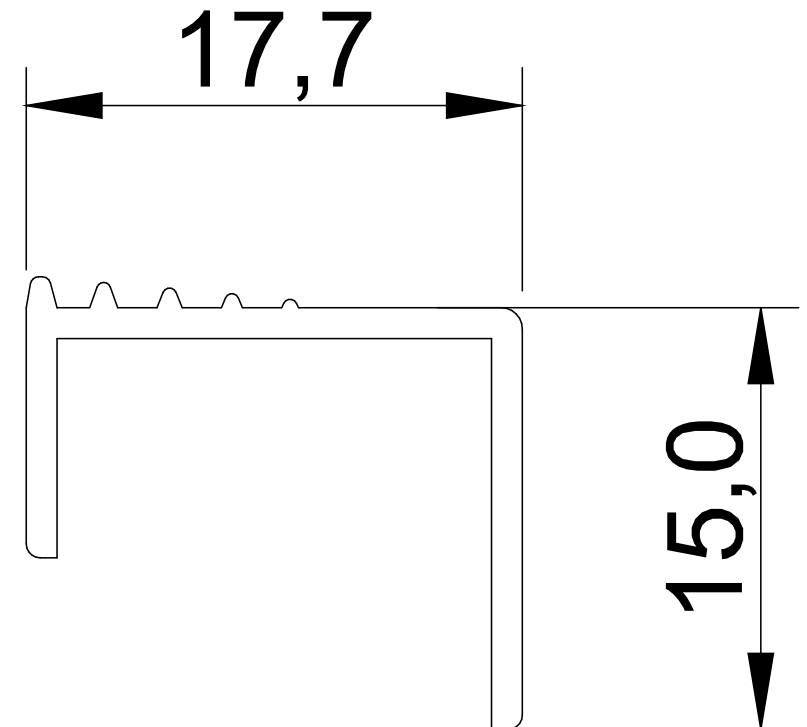

PERFIL MOANA – PUXADOR MOANA CETIM

PERFIL NAPA

Aplicado no topo de portas e gavetas de espessura **15mm**.

Contemporâneo, proporciona um mobiliário com linhas retas e estilo despojado.

Sua pega possui ranhuras que proporcionam sensação agradável no tato.