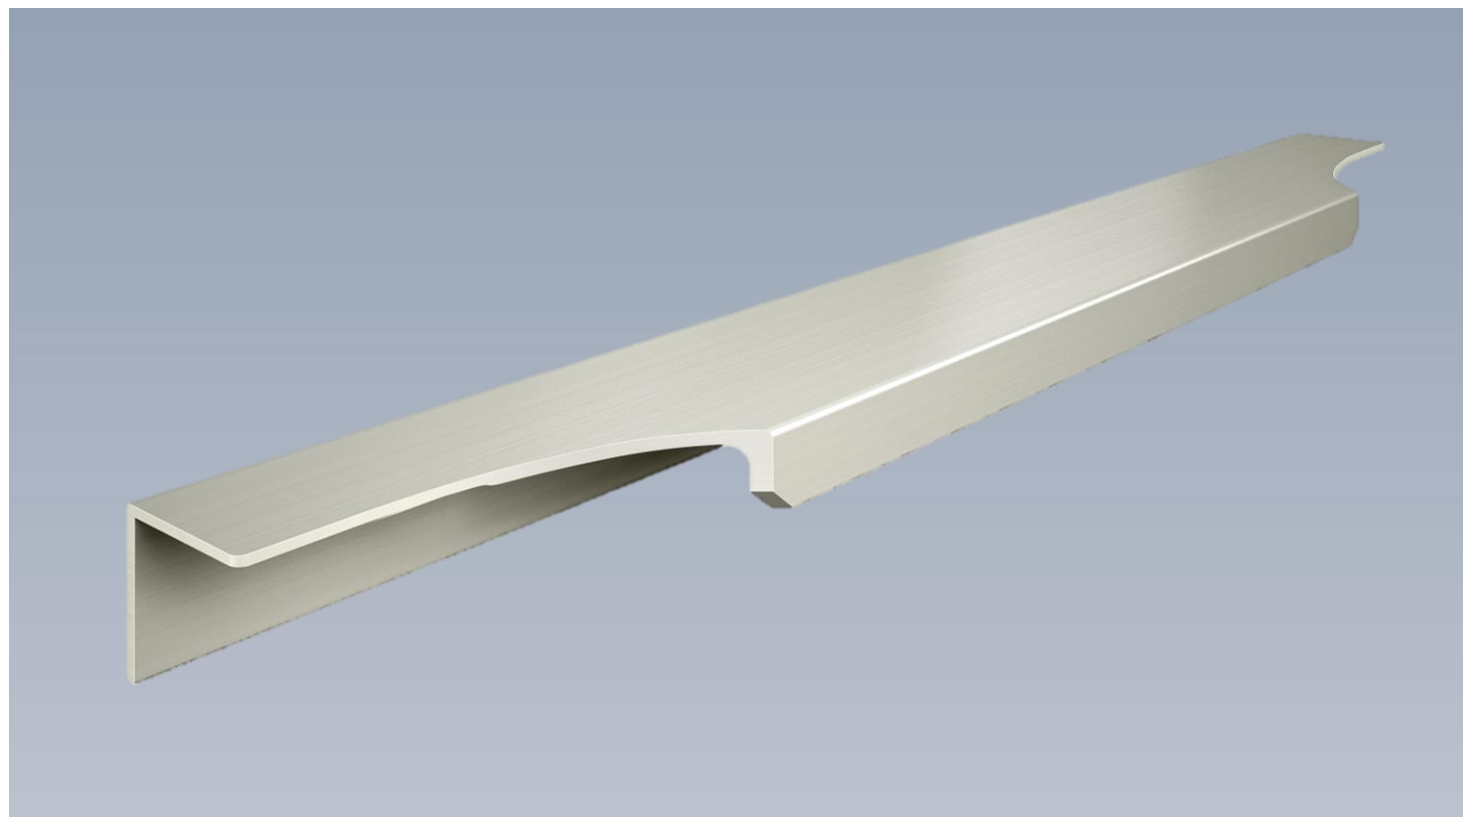

PERFIL STILE – PUXADOR STILE CURVE