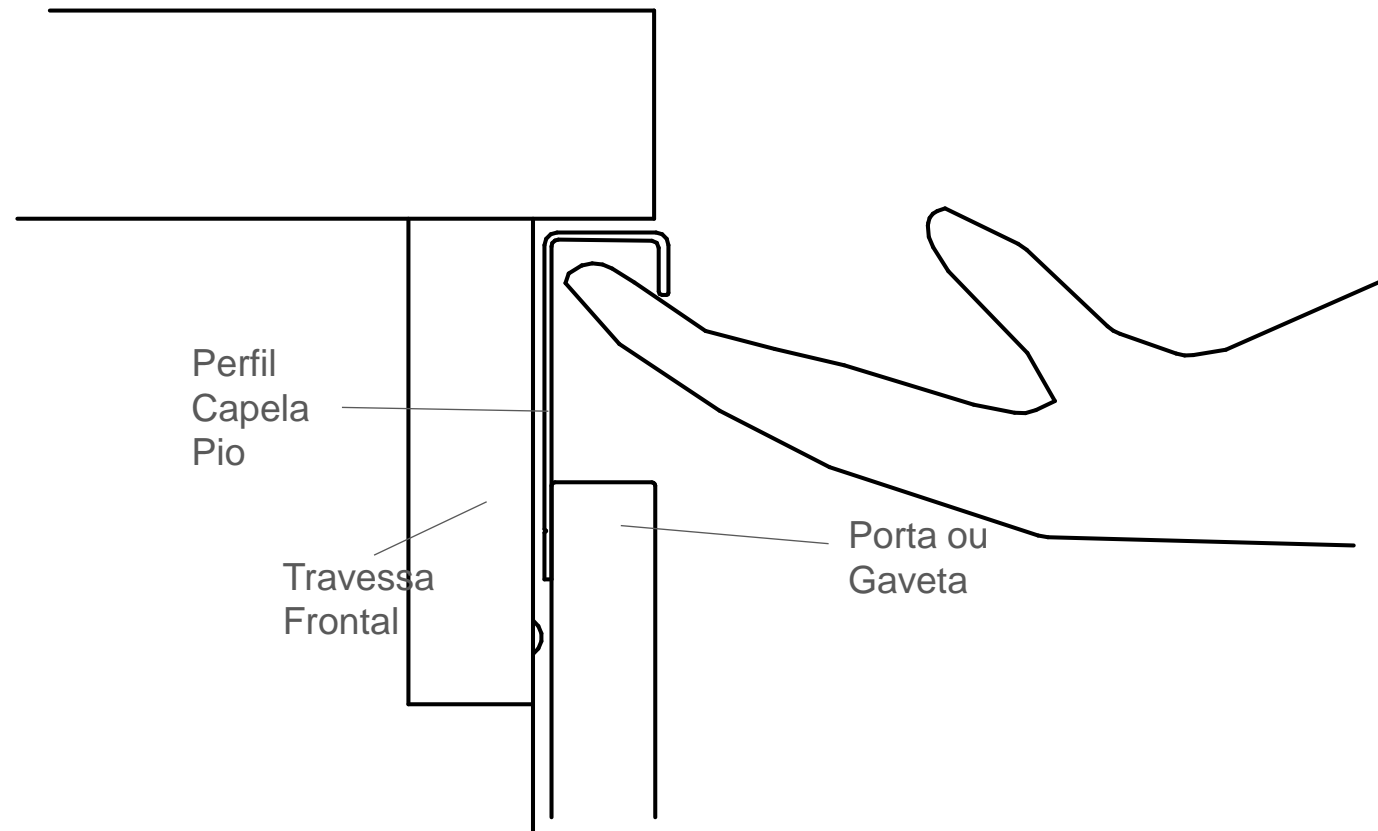

Moderno, proporciona um mobiliário com linhas retas, horizontalizadas ou verticalizadas, conforme posição de uso.

PERFIL CAPELA – PUXADOR CAPELA PIO

PERFIL CAPELA – PUXADOR CAPELA PIO

PUXADORES TOPO

PERFIL STILE

Aplicado no topo de portas e gavetas de espessura **15 e 18mm**.

Moderno, proporciona um mobiliário com linhas retas.

Oferece design opção de corte lateral Alfa, Grame e Curve, podendo ainda desenvolvimento de cortes personalizados conforme cliente.