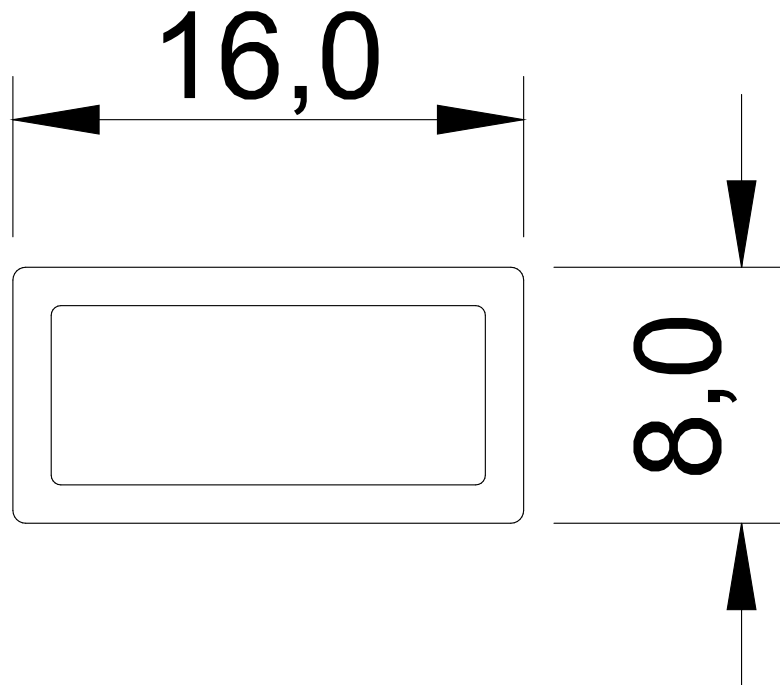

ARGOS DOT
• Uma pega

PIAVE LIA
• Duas pegas

PIATO BEL
• Duas pegas

PUXADORES ALÇA

PERFIL CITRINO

Perfil tubular retangular.

Clássicos, boa pega e adaptáveis em qualquer mobiliário.

Possui possibilidade de ponteira oculta 45°.