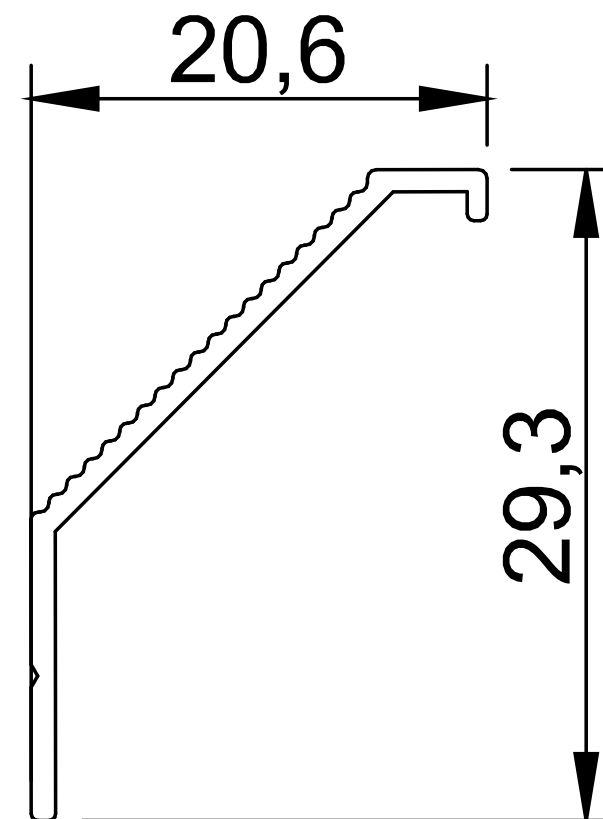

PERFIL DEVORE

Aplicado no topo de portas e gavetas de espessura **18mm**.

Contemporâneo, proporciona um mobiliário com linhas retas e estilo despojado.

Necessita de usinagem a 45° no topo da porta/gaveta.

Sua pega possui ranhuras que proporcionam sensação agradável no tato.