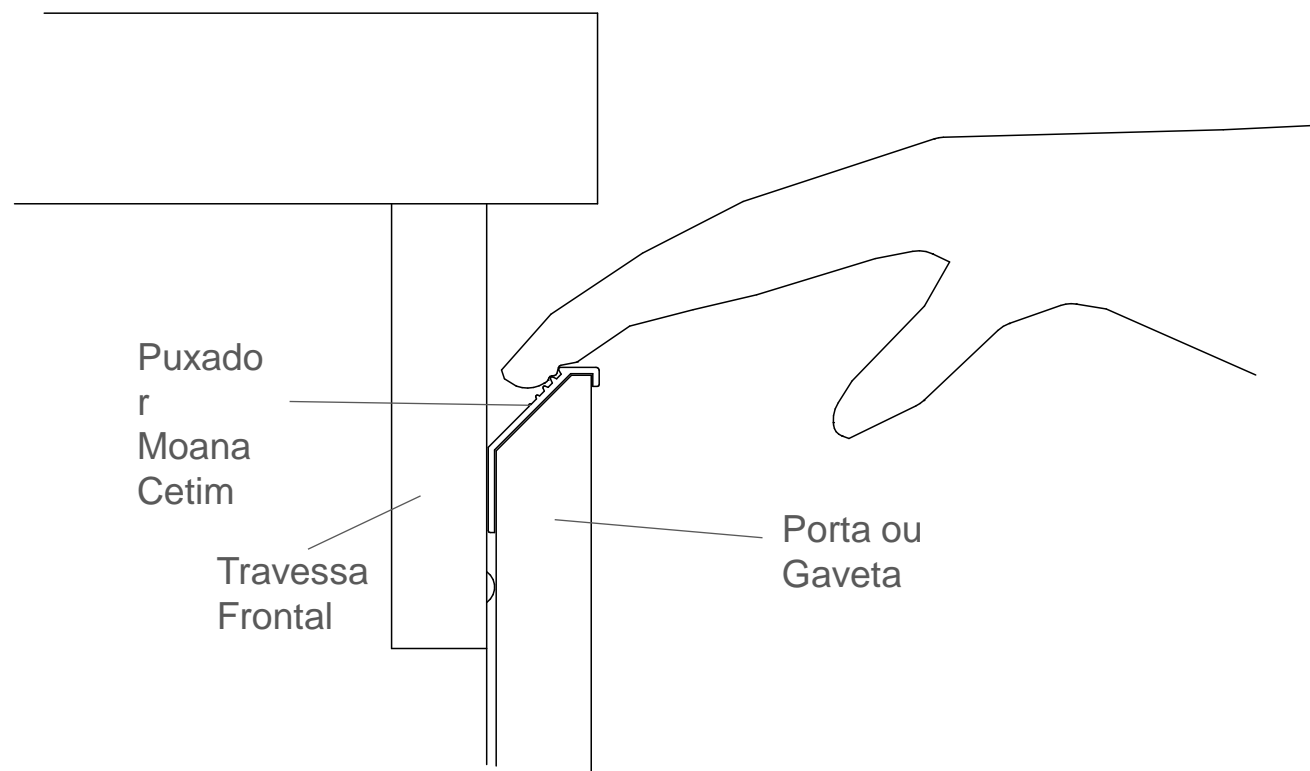

Sua pega possui ranhuras que proporcionam sensação agradável no tato.

PERFIL DEVORE – PUXADOR DEVORE ODIN

PERFIL DEVORE – PUXADOR DEVORE ODIN

PERFIL MOANA

Aplicado no topo de portas e gavetas de espessura **15mm**.

Contemporâneo, proporciona um mobiliário com linhas retas e estilo despojado.

Necessita de usinagem a 45° no topo da porta/gaveta.

Sua pega possui ranhuras que proporcionam sensação agradável no tato.

PERFIL MOANA – PUXADOR MOANA CETIM

PERFIL MOANA – PUXADOR MOANA CETIM

PERFIL NAPA

Aplicado no topo de portas e gavetas de espessura **15mm**.

Contemporâneo, proporciona um mobiliário com linhas retas e estilo despojado.

Sua pega possui ranhuras que proporcionam sensação agradável no tato.