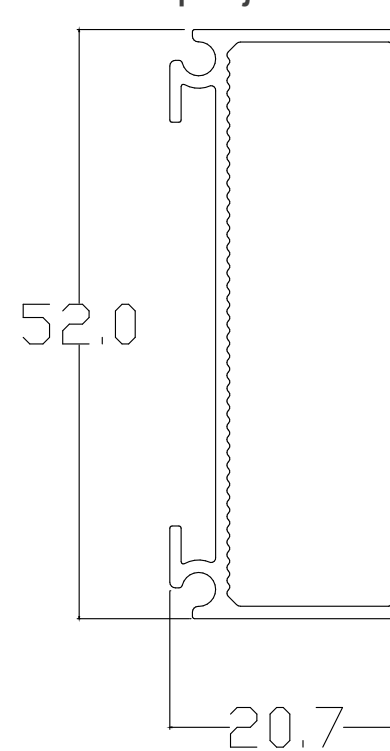

PIATO BEL
• Duas pegas