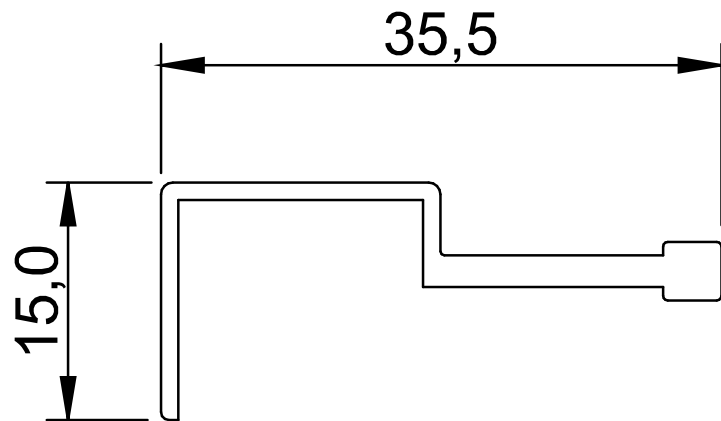

...

... na sala ...

PERFIL VITALE

Aplicado no topo de portas e gavetas de espessura **15mm**.

Contemporâneo com desenho linear, permite aplicação em qualquer mobiliário.

PERFIL VITALE – PUXADOR VITALE DÁLIA