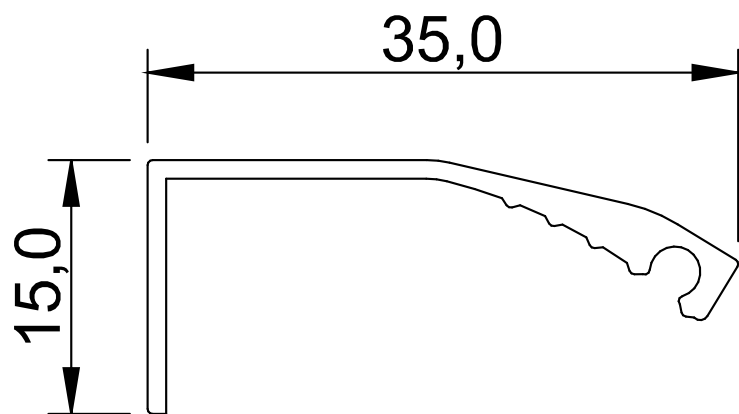

PERFIL SILOS

Aplicado no topo de portas e gavetas de espessura **15mm**.

Contemporâneo e sofisticado ideal para cozinhas e salas.

Possui ponteira de acabamento em ABS injetado.