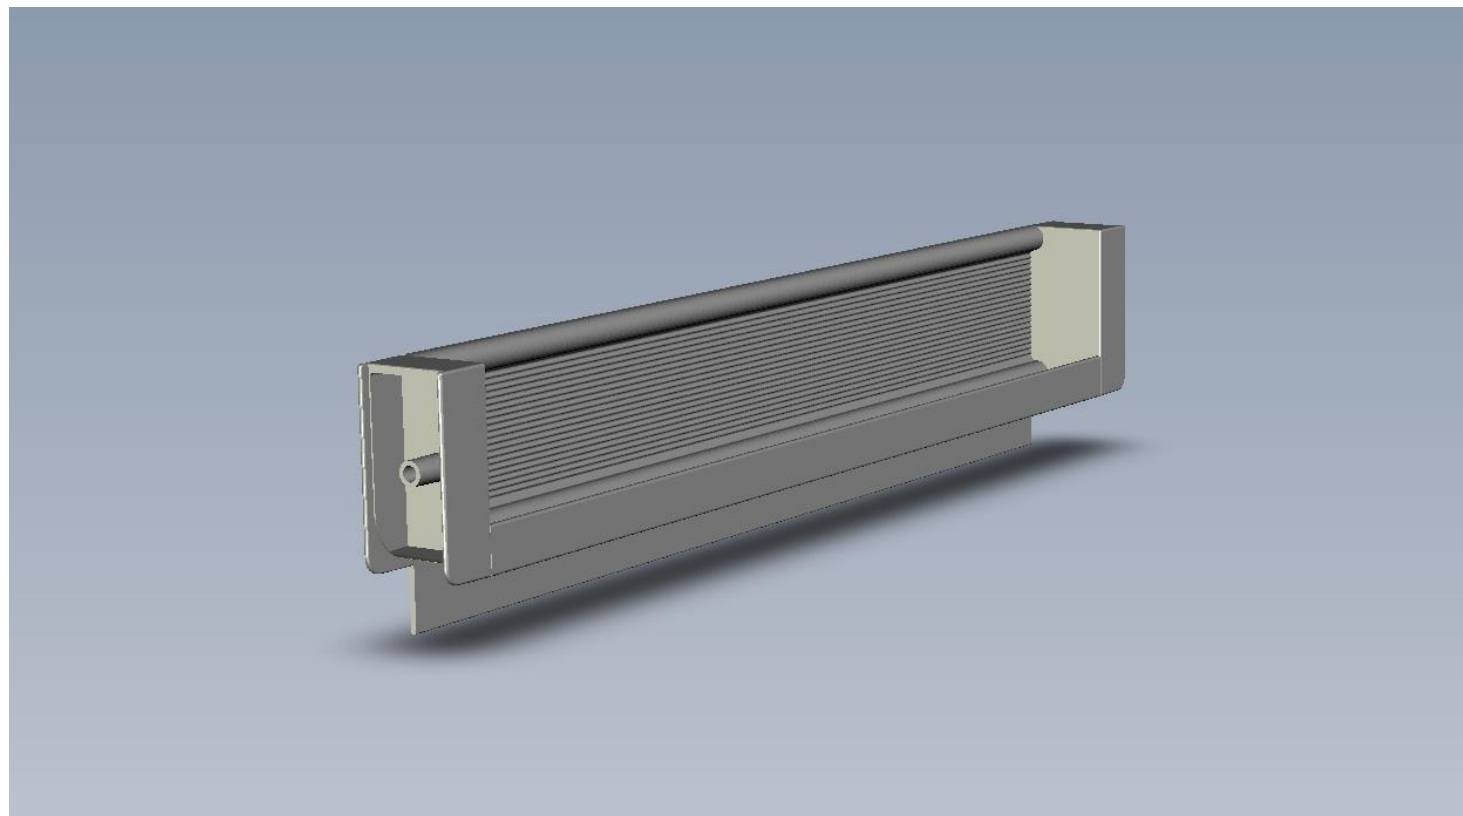

PERFIL ARGUS – PUXADOR ARGUS DOT