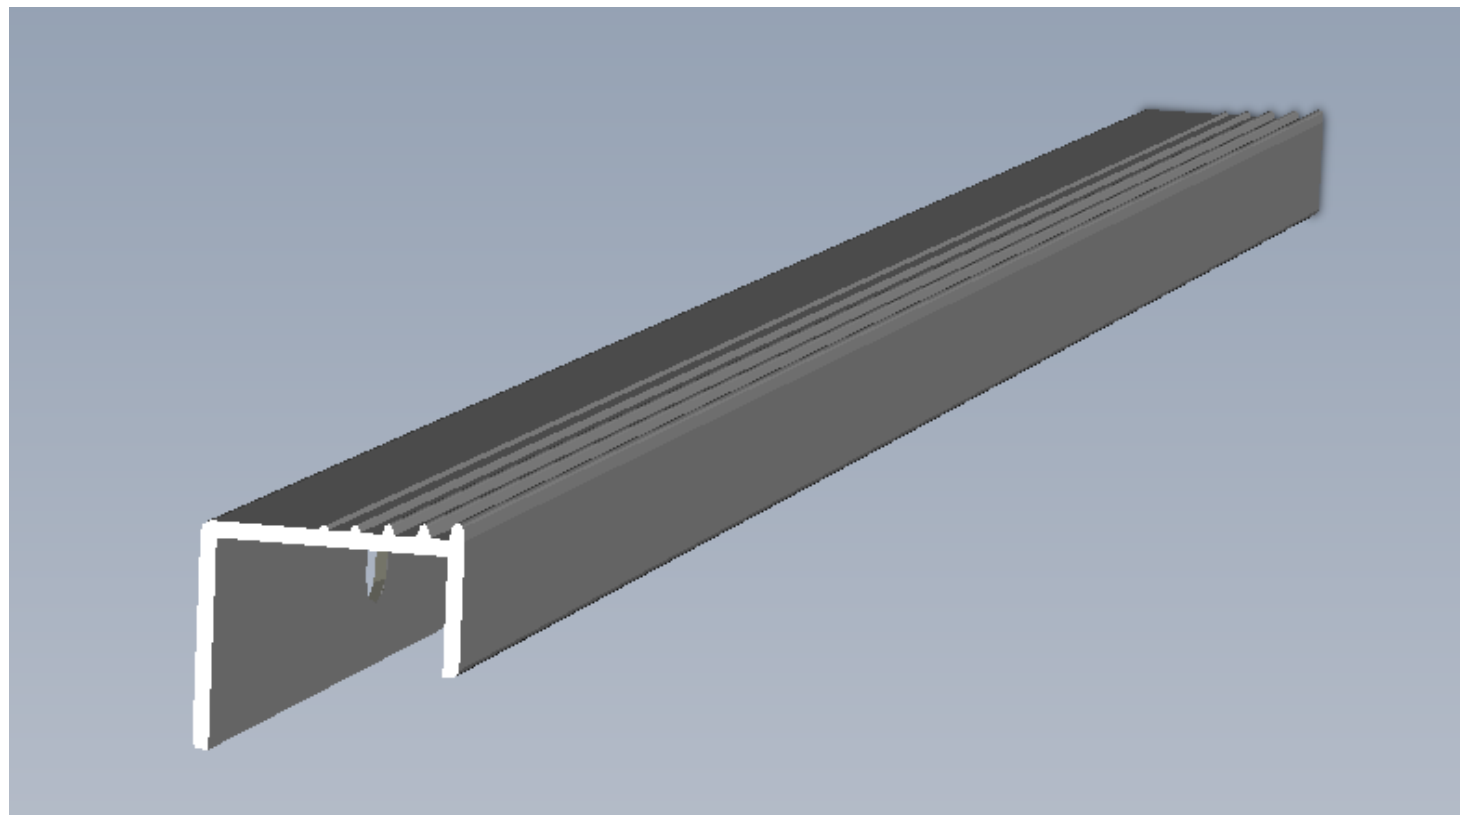

PERFIL NAPA – PUXADOR NAPA ARNE