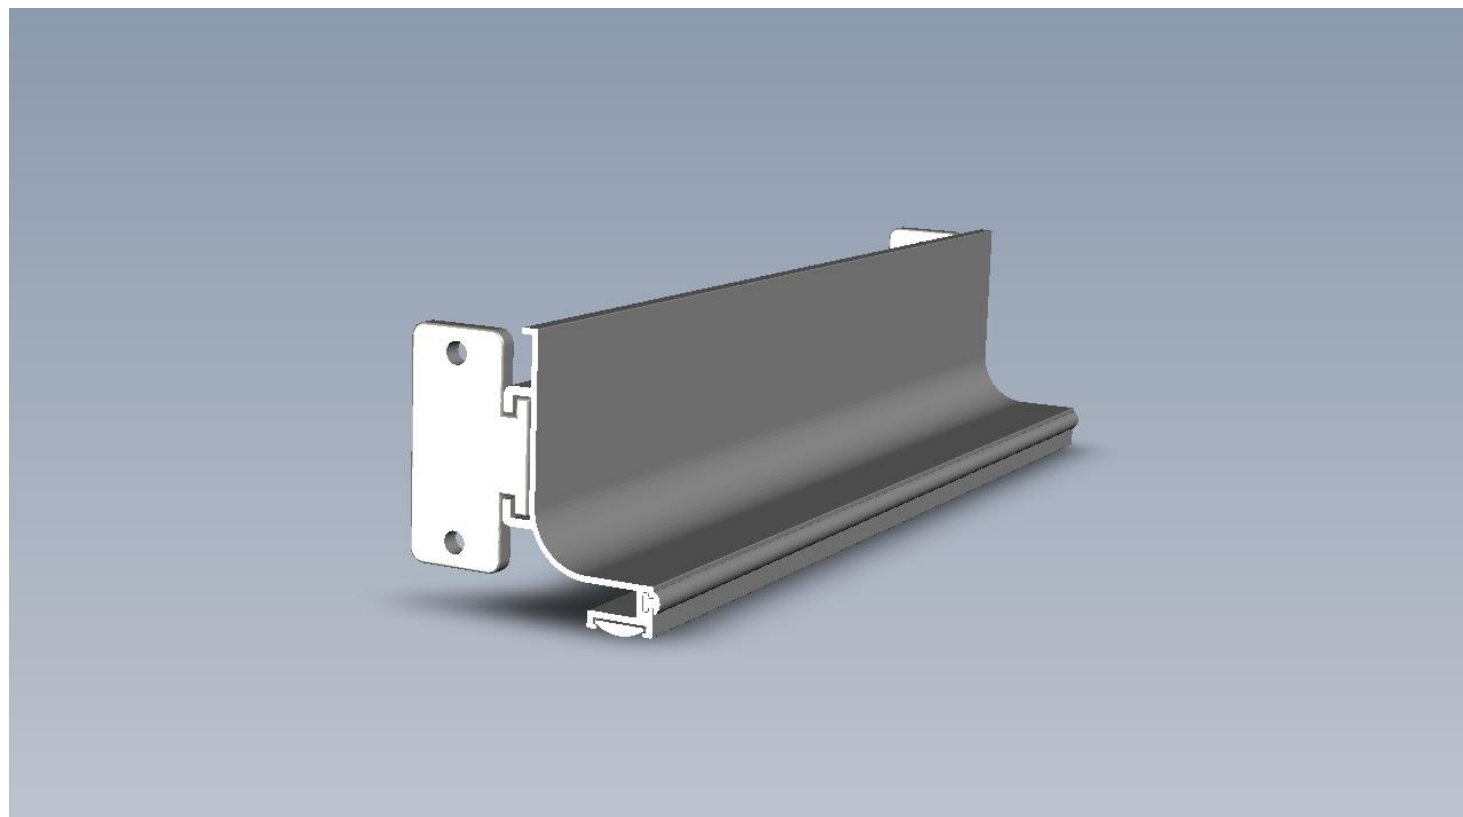

...

... na sala ...

PERFIL CIELO

Desenho moderno, boa pega e adaptáveis em qualquer mobiliário.

Possui base aliviada e ponteira de acabamento e fixação.

PERFIL CIELO – PUXADOR CIELO MARE

PERFIL CIELO – PUXADOR CIELO MARE

PERFIL REGIO – PUXADOR REGIO UNO

PERFIL RAMO

Usado no encontro de dois painéis podendo ser de portas ou gavetas, criando área para passagem da mão no processo de abertura.

PERFIL RAMO – PUXADOR RAMO GEMELLO