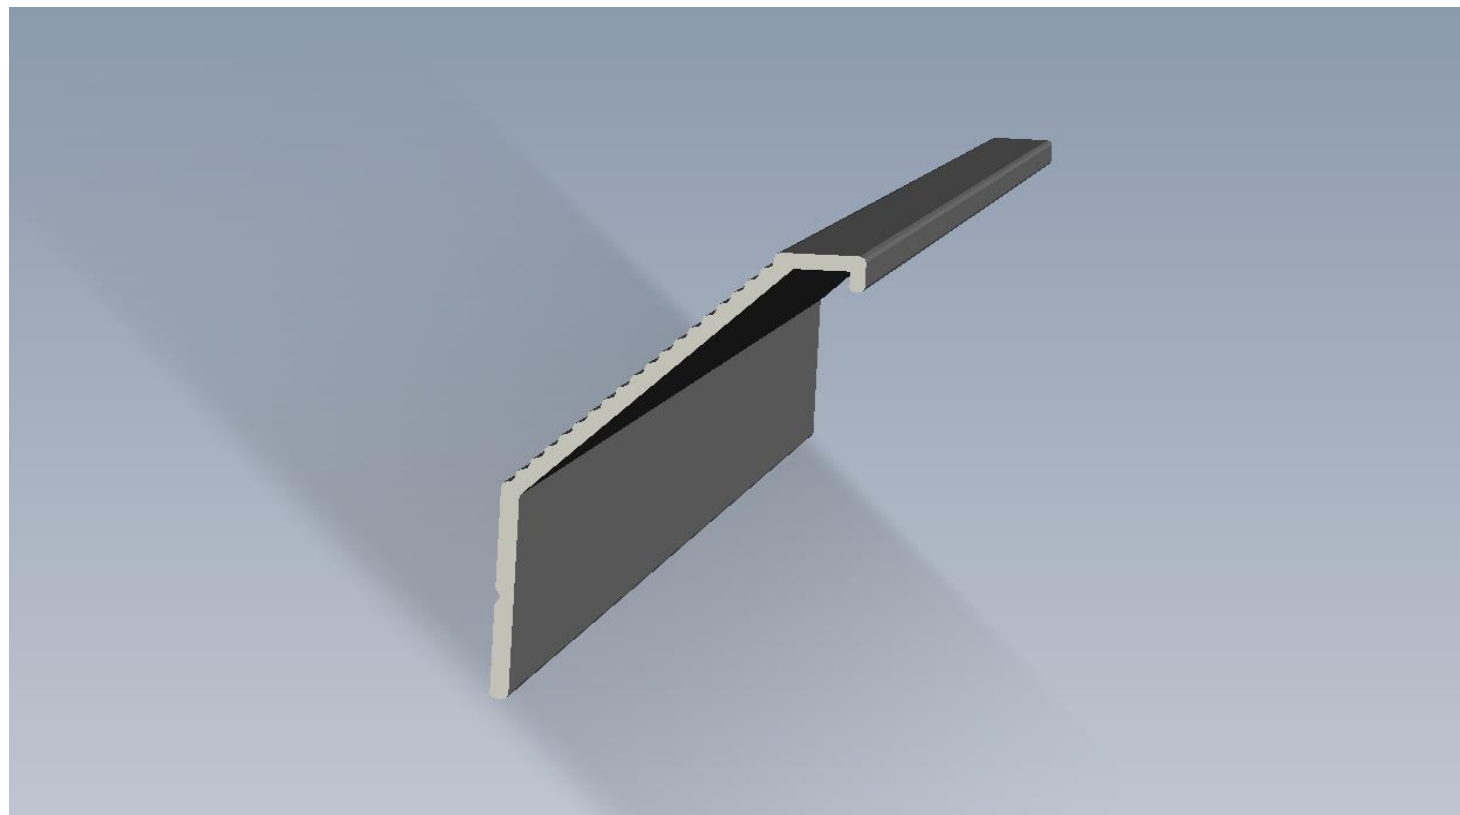

Incorporata – Perfis fixados através de usinagem, podendo ser no topo ou mais ao centro de portas e gavetas, incorporando o puxador ao painel.

Alça – O mais conhecido e tradicional formato. Sempre fixados na face externa das portas e gavetas , em tamanhos variados e possui espaço para transpasse da mão.

PUXADORES GOLA

PERFIL DEVORE

Aplicado no topo de portas e gavetas de espessura **18mm**.

Contemporâneo, proporciona um mobiliário com linhas retas e estilo despojado.

Necessita de usinagem a 45° no topo da porta/gaveta.

Sua pega possui ranhuras que proporcionam sensação agradável no tato.

PERFIL DEVORE – PUXADOR DEVORE ODIN

PERFIL DEVORE – PUXADOR DEVORE ODIN

PERFIL MOANA

Aplicado no topo de portas e gavetas de espessura **15mm**.

Contemporâneo, proporciona um mobiliário com linhas retas e estilo despojado.

Necessita de usinagem a 45° no topo da porta/gaveta.

Sua pega possui ranhuras que proporcionam sensação agradável no tato.

PERFIL MOANA – PUXADOR MOANA CETIM