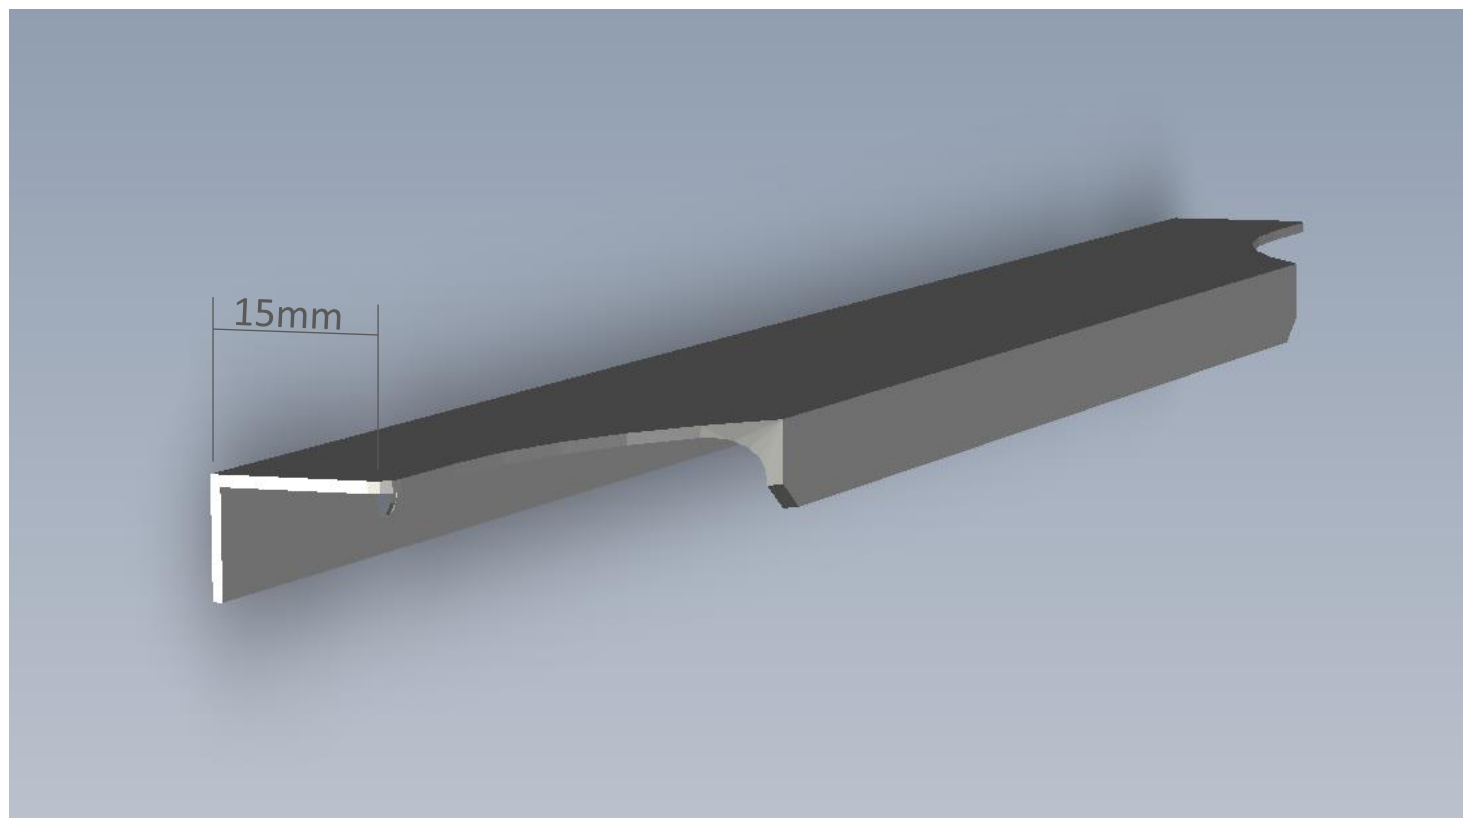

PERFIL ALANZO – PUXADOR ALANZO CURVE 15 MM