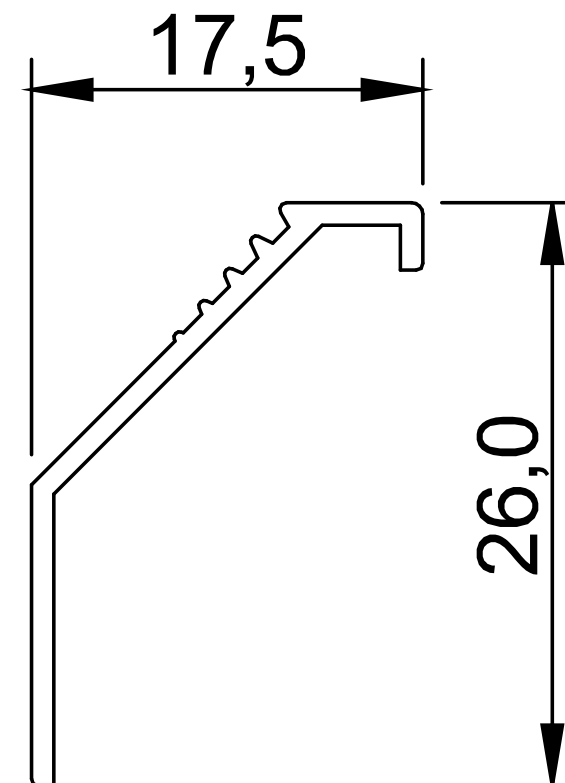

PERFIL MOANA

Aplicado no topo de portas e gavetas de espessura **15mm**.

Contemporâneo, proporciona um mobiliário com linhas retas e estilo despojado.

Necessita de usinagem a 45° no topo da porta/gaveta.

Sua pega possui ranhuras que proporcionam sensação agradável no tato.