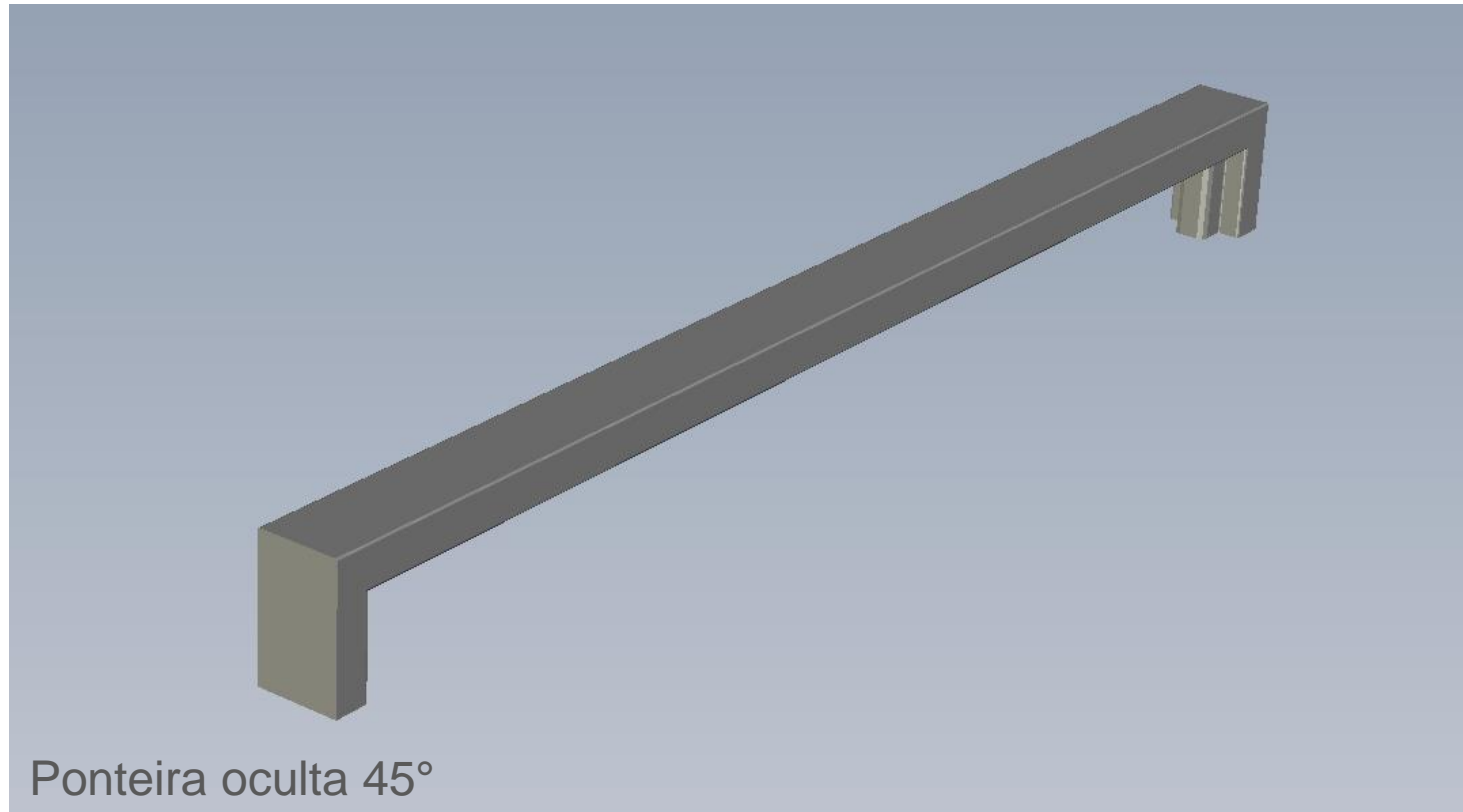

PERFIL CITRINO – PUXADOR CITRINO MAYA