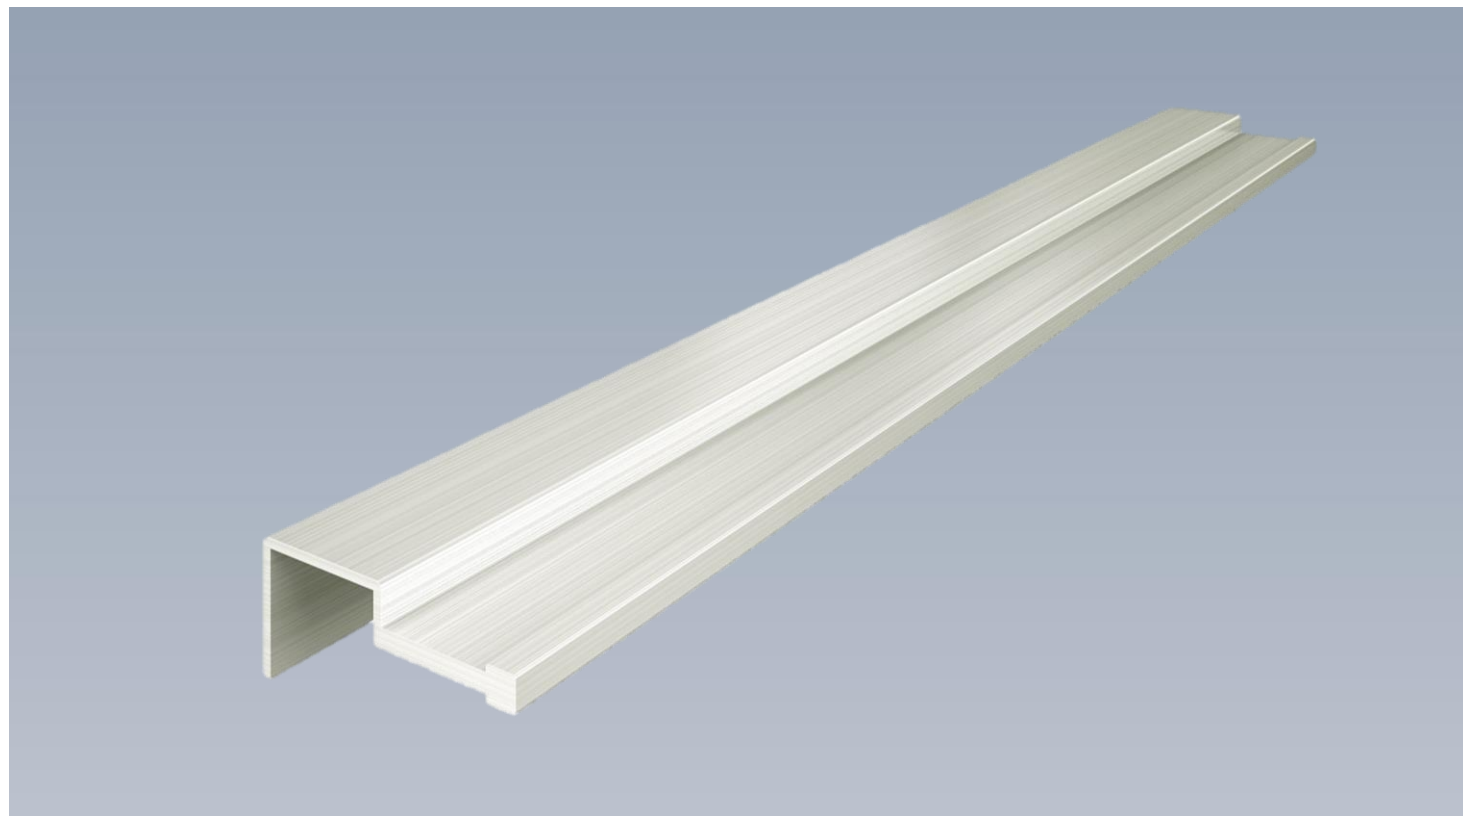

...

... na sala ...

PERFIL VITALE

Aplicado no topo de portas e gavetas de espessura **15mm**.

Contemporâneo com desenho linear, permite aplicação em qualquer mobiliário.

PERFIL VITALE – PUXADOR VITALE DÁLIA