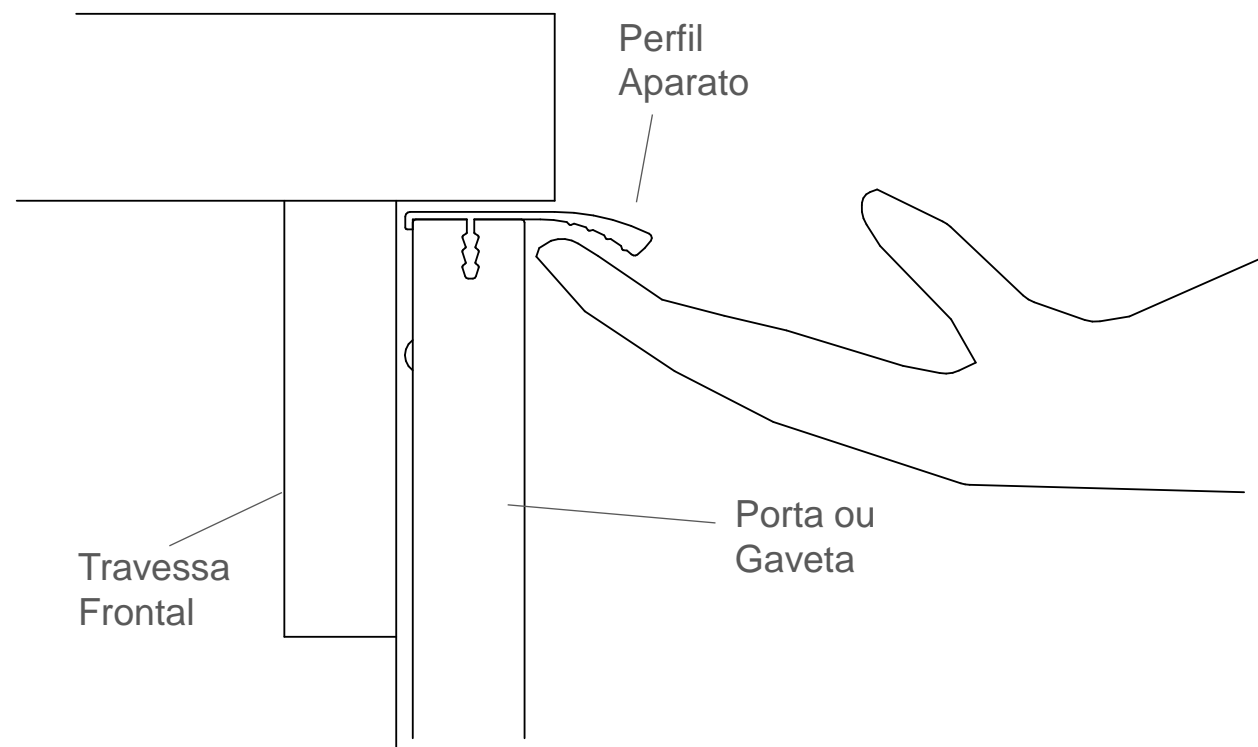

PERFIL APARATO – PUXADOR APARATO MOIRE