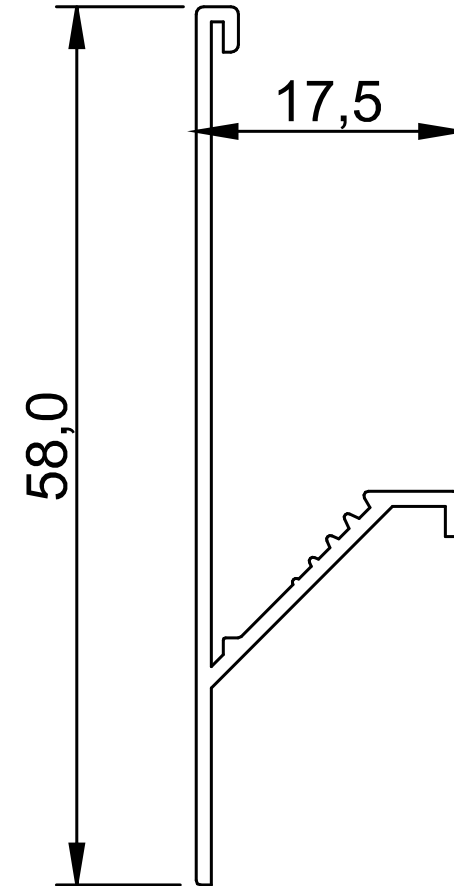

PERFIL MARSALA

Aplicado no topo de portas e gavetas de espessura **15mm**.

Moderno, proporciona um mobiliário com linhas retas, horizontalizadas ou verticalizadas, conforme posição de uso.

Sua pega possui ranhuras que proporcionam sensação agradável no tato.