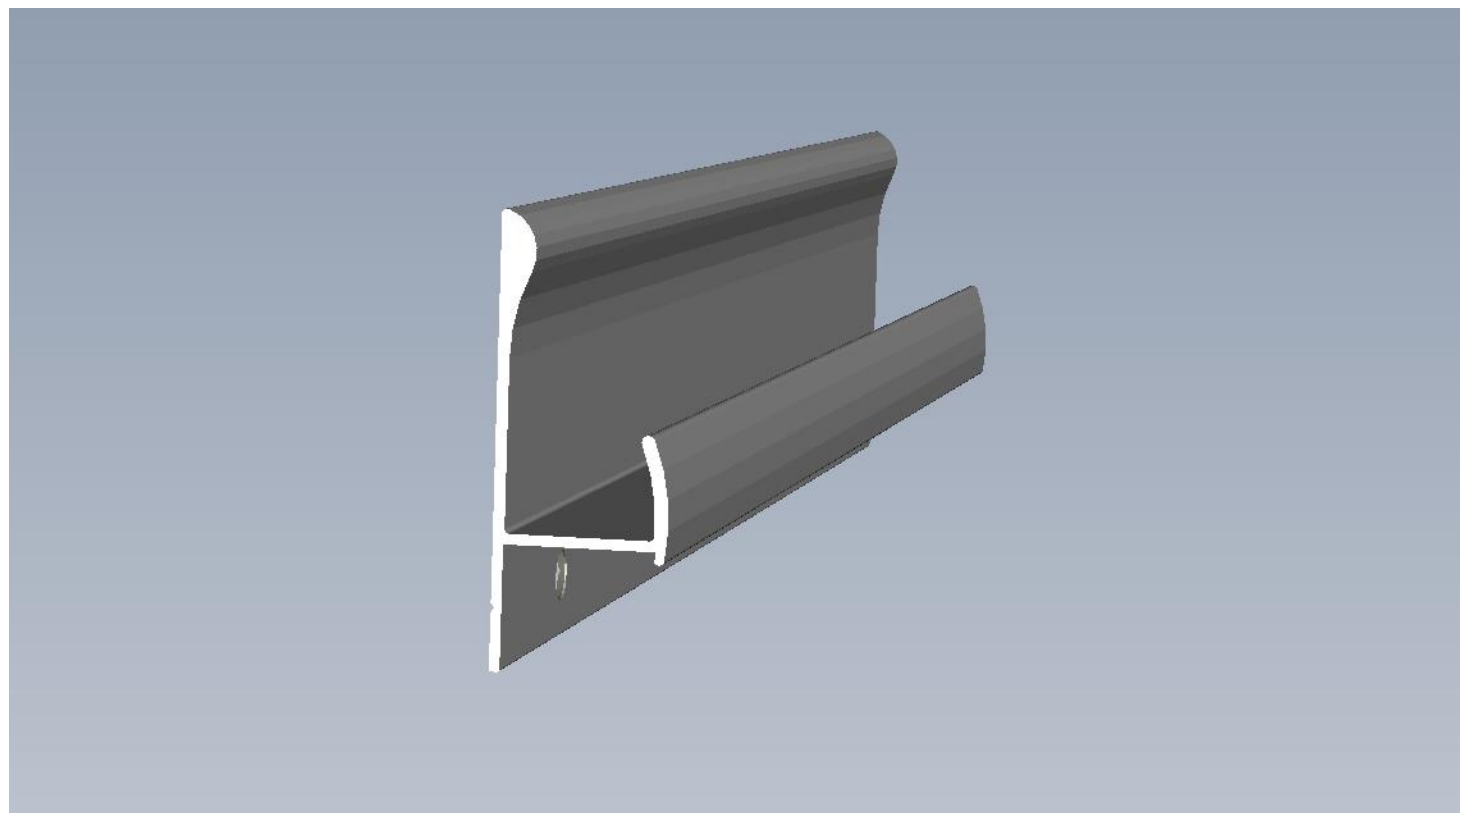

Sua pega possui ranhuras que proporcionam sensação agradável no tato.

PERFIL MARSALA – PUXADOR MARSALA FIX

PERFIL MARSALA – PUXADOR MARSALA FIX

PERFIL AZENHA

Aplicado no topo de portas e gavetas de espessura **15mm**.

Moderno, proporciona um mobiliário com linhas retas, horizontalizadas ou verticalizadas, conforme posição de uso.

PERFIL AZENHA – PUXADOR AZENHA MAD

PERFIL AZENHA – PUXADOR AZENHA MAD

PERFIL CAPELA

Aplicado no topo de portas e gavetas de espessura **15 ou 18mm**.