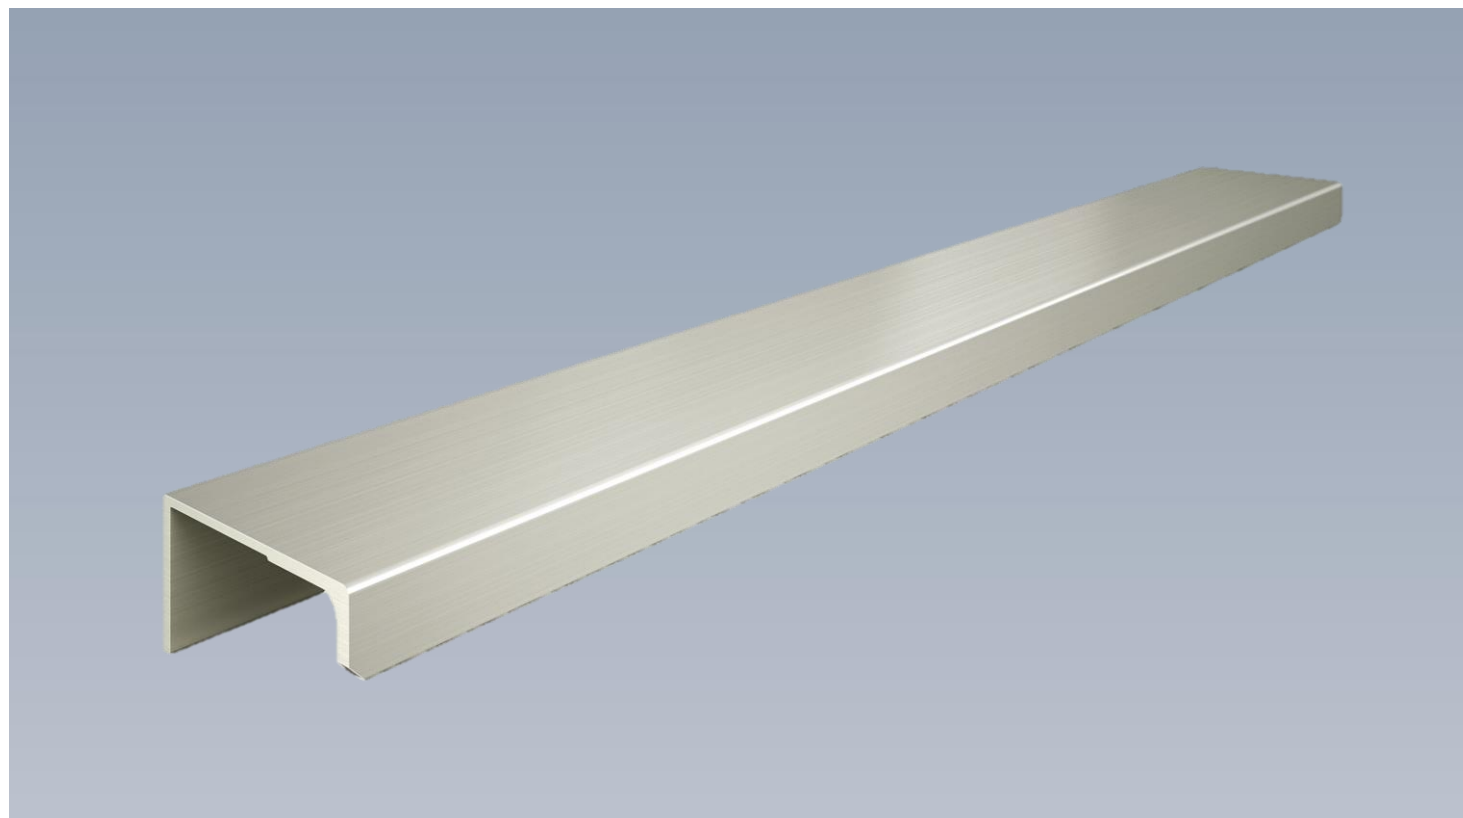

PERFIL STILE – PUXADOR STILE ALFA