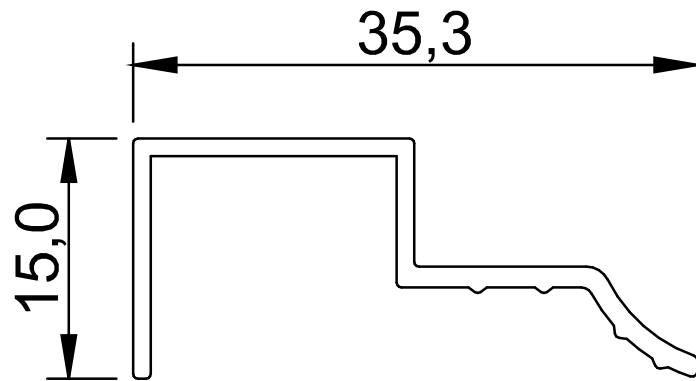

PERFIL GENEVRA – PUXADOR GENEVRA KITO

Ponteira em Alumínio injetado

PERFIL GENEVRA – PUXADOR GENEVRA KITO

... na cozinha

...

... na sala ...

PERFIL ACÁCIA

Aplicado no topo de portas e gavetas de espessura **15mm**.