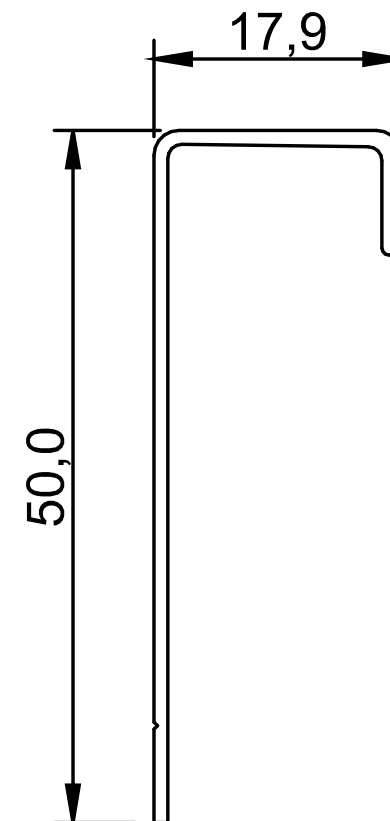

PERFIL CAPELA

Aplicado no topo de portas e gavetas de espessura **15 ou 18mm**.

Moderno, proporciona um mobiliário com linhas retas, horizontalizadas ou verticalizadas, conforme posição de uso.