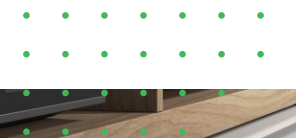

PERFIL GENEVRA – PUXADOR GENEVRA KITO

... na cozinha

...