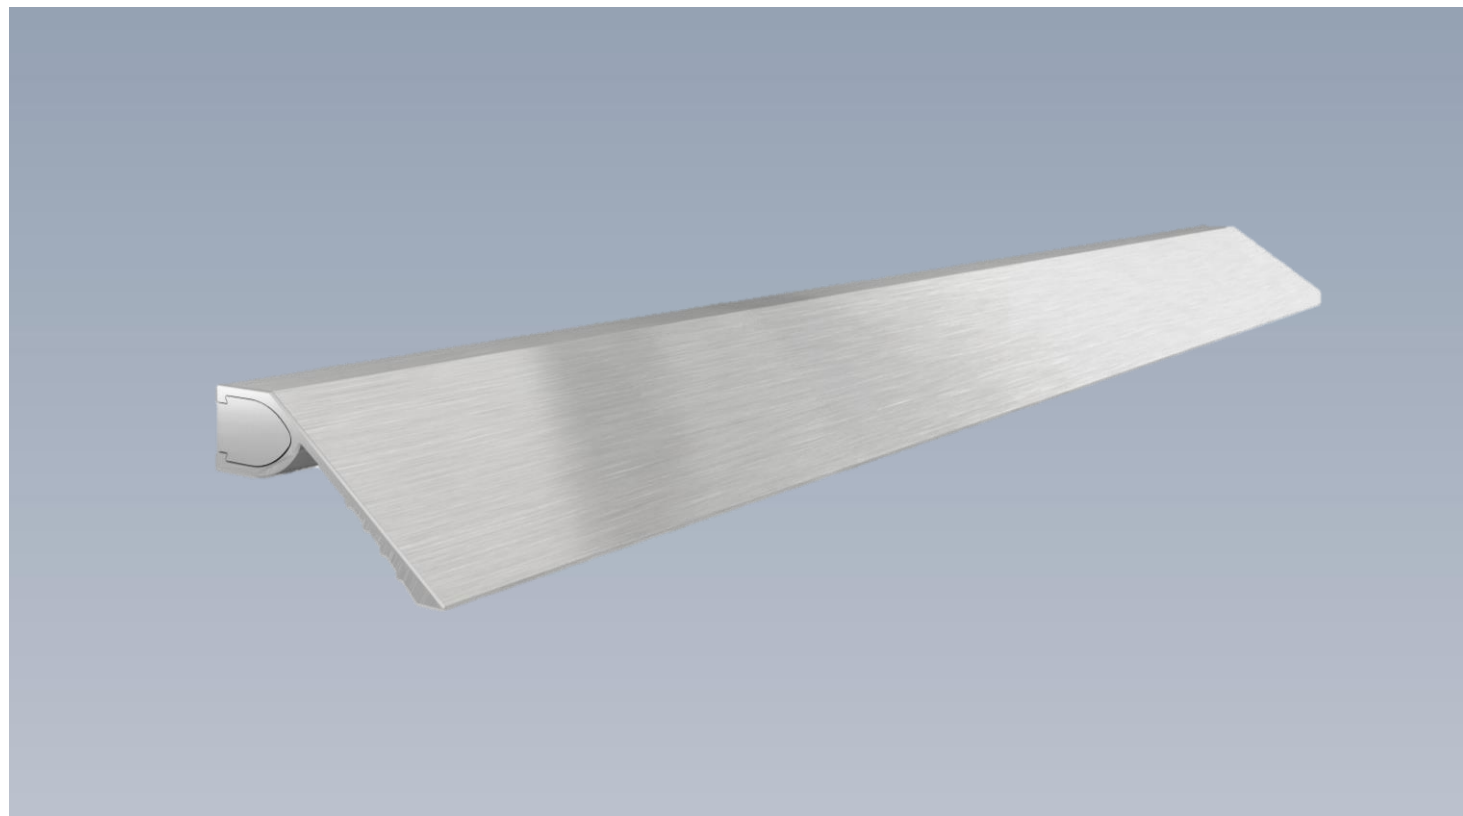

...

... na sala ...

PERFIL CIELO

Desenho moderno, boa pega e adaptáveis em qualquer mobiliário.

Possui base aliviada e ponteira de acabamento e fixação.

PERFIL CIELO – PUXADOR CIELO MARE

PERFIL CIELO – PUXADOR CIELO MARE