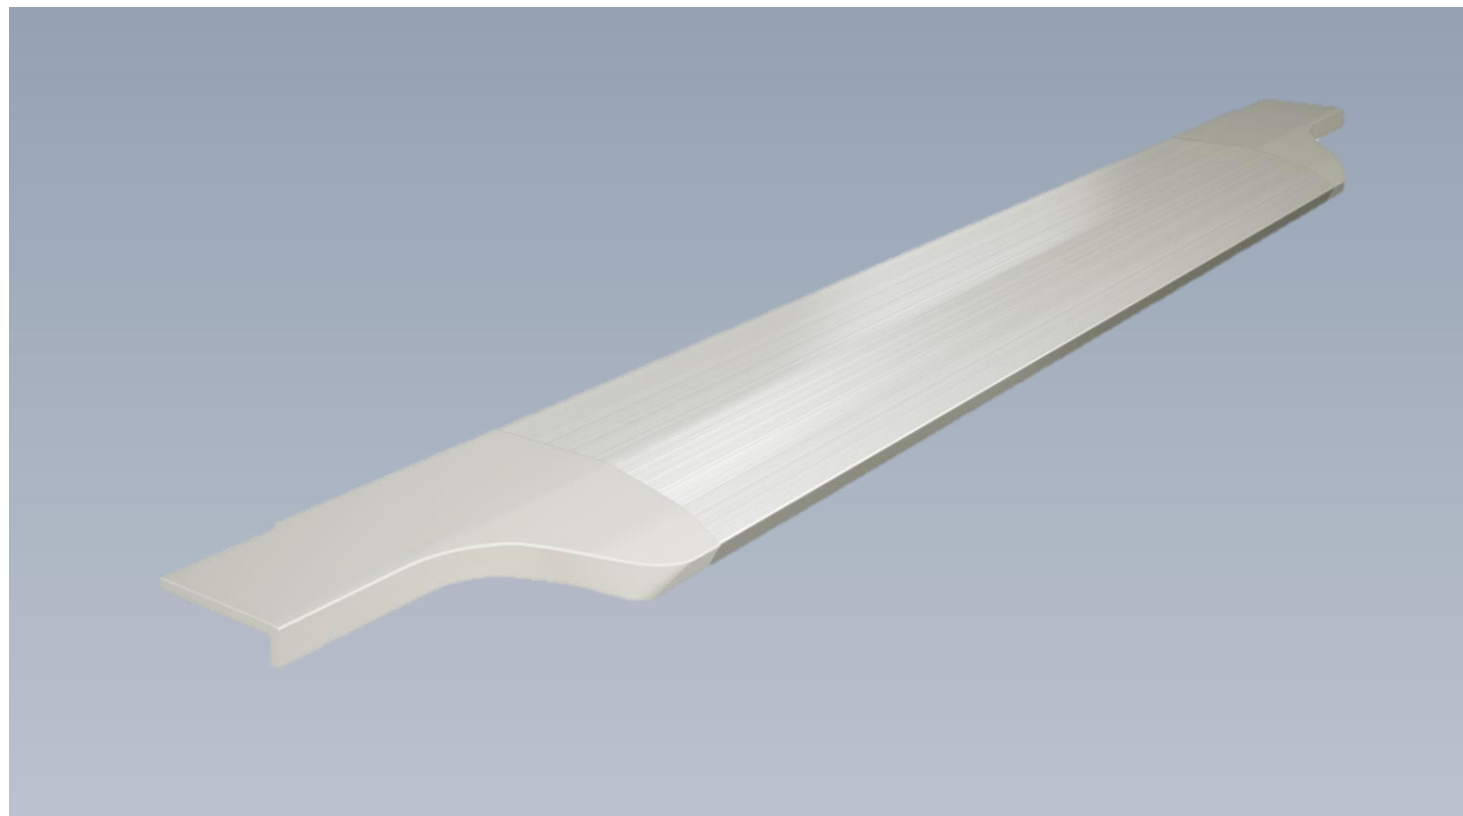

PERFIL GENEVRA – PUXADOR GENEVRA KITO

... na cozinha

...

... na sala ...

PERFIL GENEVRA

Aplicado no topo de portas e gavetas de espessura **18mm**.

Contemporâneo e sofisticado ideal para cozinhas e salas.

Possui ponteira de acabamento em alumínio injetado.

PERFIL GENEVRA – PUXADOR GENEVRA KITO

Ponteira em Alumínio injetado

PERFIL GENEVRA – PUXADOR GENEVRA KITO

... na cozinha

...

... na sala ...

PERFIL ACÁCIA

Aplicado no topo de portas e gavetas de espessura **15mm**.