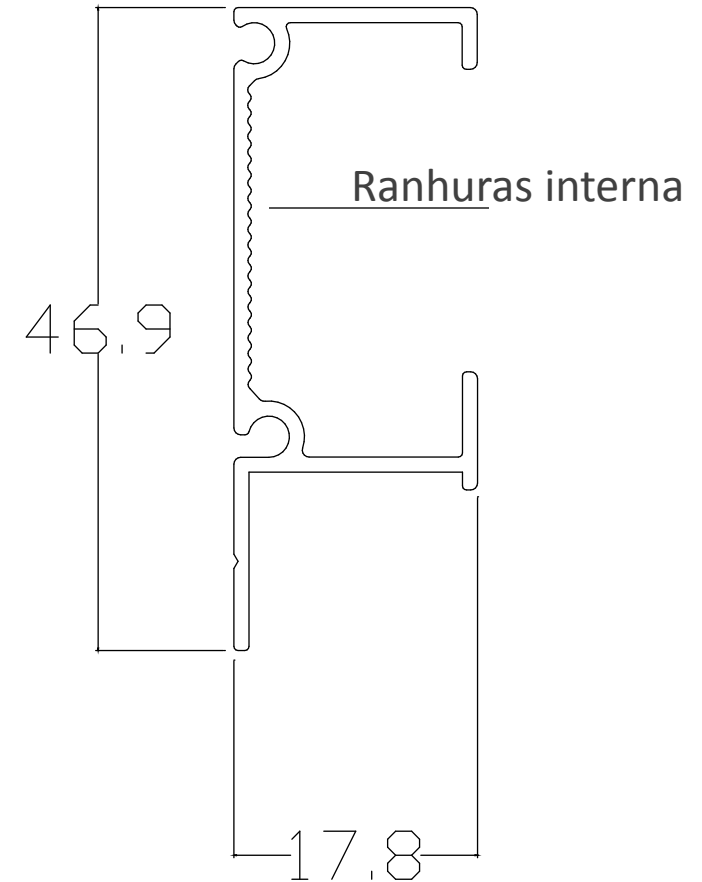

Inovador, proporciona um mobiliário com linhas retas, horizontalizadas ou verticalizadas, conforme posição de uso.

PERFIL ARGUS – PUXADOR ARGUS DOT

PERFIL ARGUS – PUXADOR ARGUS DOT

... no quarto ...

... no quarto ...

PERFIL PIAVE

Aplicado no topo **usinado** de portas e gavetas de espessura **15mm**.

Inovador, proporciona um mobiliário com linhas retas, horizontalizadas ou verticalizadas, conforme posição de uso.

PERFIL PIAVE – PUXADOR PIAVE LIA