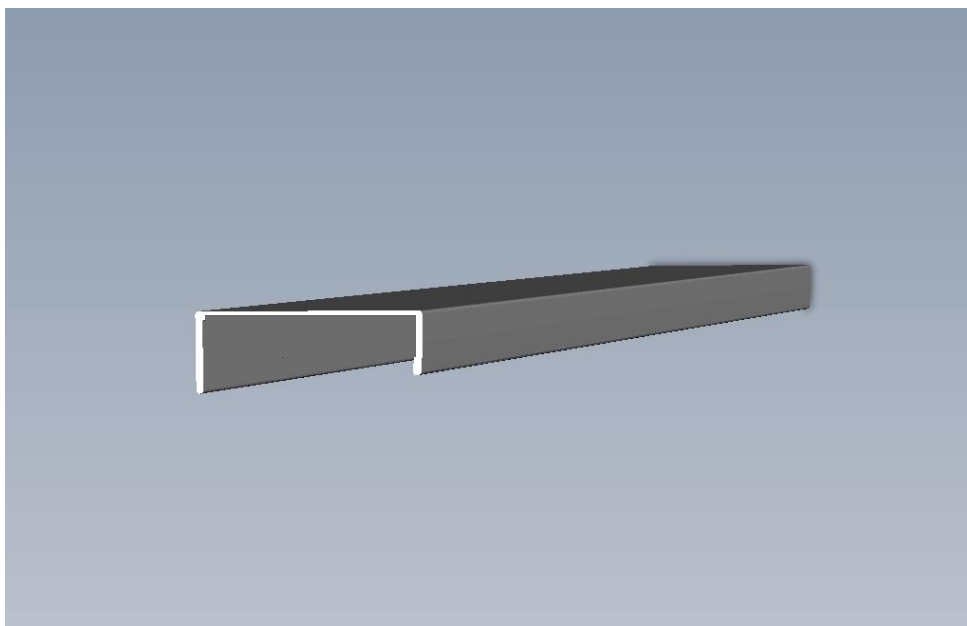

PUXADORES ALUMÍNIO - * LINHA TOPO

* Perfis fixados pelo topo de portas/gavetas, podendo ser em toda a extensão ou em partes menores e sempre com aba externa para função de puxador.

PUXADOR STILE

Aplicado no topo de portas e gavetas de espessura 15 e 18mm. Moderno, proporciona um mobiliário com linhas retas. Oferece design opção de corte lateral Grame, Curve e Alfa, podendo ainda desenvolvimento de cortes personalizados conforme cliente.

PUXADOR ALANZO

Aplicado no topo de portas e gavetas de espessura 15 e 18mm. Moderno, proporciona um mobiliário com linhas retas. Oferece design opção de corte lateral Alfa e Curve, podendo ainda desenvolvimentos de cortes personalizados conforme cliente.

Ficha Técnica:

- Comercialização por peça na medida final
- Altura 13,0 mm
- Largura: 37,5 mm
- Acabamentos: AN, CR e PV

PUXADOR ALANZO

PUXADOR EVOLUTO

Aplicado no topo de portas e gavetas de espessura 15 e 18mm. Moderno, proporciona um mobiliário com linhas retas. Oferece design opção de corte lateral Alfa, Grame e Curve, podendo ainda desenvolvimento de cortes personalizados conforme cliente.

Ficha Técnica:

- Comercialização por peça na medida final
- Altura 13,0 mm
- Largura: 36,0 mm
- Acabamentos: AN, CR e PV

PUXADOR EVOLUTO

STILE x ALANZO x EVOLUTO

Com propostas de design similares, os perfis Stile, Alanzo e Evoluto proporcionam adequação a qualquer produto, desde o mais sofisticado ao mais simples e comercial.