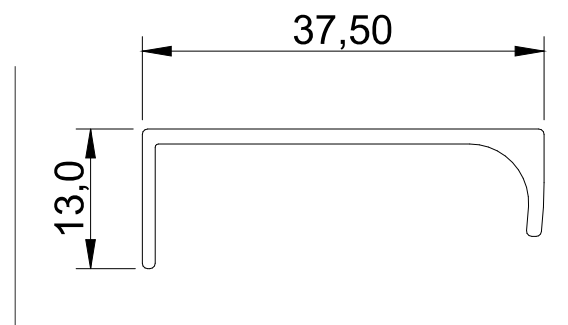

Ficha Técnica:

- Comercialização por peça na medida final
- Altura 18,0 mm
- Largura: 36,0 mm
- Acabamentos: AN, CR e PV

PUXADOR STILE

Corte lateral Grami

Corte lateral Curve

Corte lateral Alfa

PUXADOR STILE

Ficha Técnica:

- Comercialização por peça na medida final
- Altura 13,0 mm
- Largura: 37,5 mm
- Acabamentos: AN, CR e PV

PUXADOR ALANZO

PUXADOR EVOLUTO

Aplicado no topo de portas e gavetas de espessura 15 e 18mm. Moderno, proporciona um mobiliário com linhas retas. Oferece design opção de corte lateral Alfa, Grame e Curve, podendo ainda desenvolvimento de cortes personalizados conforme cliente.

Ficha Técnica:

- Comercialização por peça na medida final
- Altura 13,0 mm
- Largura: 36,0 mm
- Acabamentos: AN, CR e PV

PUXADOR EVOLUTO

STILE x ALANZO x EVOLUTO

Com propostas de design similares, os perfis Stile, Alanzo e Evoluto proporcionam adequação a qualquer produto, desde o mais sofisticado ao mais simples e comercial.

Contemporâneo com desenho linear, permite aplicação em qualquer mobiliário.

Ficha Técnica:

- Comercialização por peça na medida final
- Altura 15,0 mm
- Largura: 35,5 mm
- Acabamentos: AN, CR e PV

PUXADOR VITALE DALIA