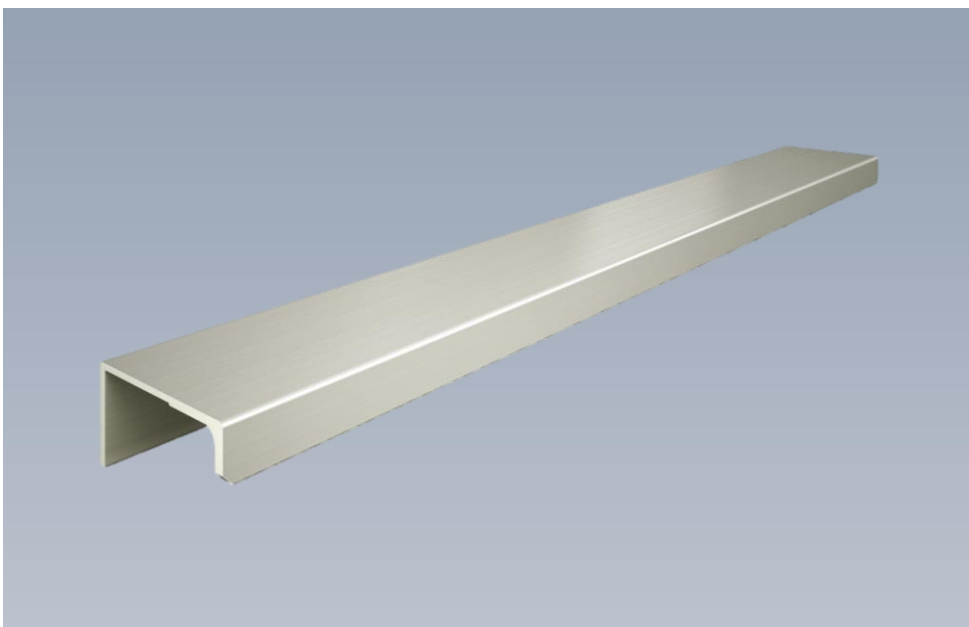

PUXADORES ALUMÍNIO - * LINHA TOPO

* Perfis fixados pelo topo de portas/gavetas, podendo ser em toda a extensão ou em partes menores e sempre com aba externa para função de puxador.

PUXADOR STILE

Aplicado no topo de portas e gavetas de espessura 15 e 18mm. Moderno, proporciona um mobiliário com linhas retas. Oferece design opção de corte lateral Grame, Curve e Alfa, podendo ainda desenvolvimento de cortes personalizados conforme cliente.

Ficha Técnica:

- Comercialização por peça na medida final
- Altura 18,0 mm
- Largura: 36,0 mm
- Acabamentos: AN, CR e PV

PUXADOR STILE

Corte lateral Grami

Corte lateral Curve

Corte lateral Alfa

PUXADOR STILE

PUXADOR ALANZO

Aplicado no topo de portas e gavetas de espessura 15 e 18mm. Moderno, proporciona um mobiliário com linhas retas. Oferece design opção de corte lateral Alfa e Curve, podendo ainda desenvolvimentos de cortes personalizados conforme cliente.

Ficha Técnica:

- Comercialização por peça na medida final
- Altura 13,0 mm
- Largura: 37,5 mm
- Acabamentos: AN, CR e PV

PUXADOR ALANZO

PUXADOR EVOLUTO

Aplicado no topo de portas e gavetas de espessura 15 e 18mm. Moderno, proporciona um mobiliário com linhas retas. Oferece design opção de corte lateral Alfa, Grame e Curve, podendo ainda desenvolvimento de cortes personalizados conforme cliente.