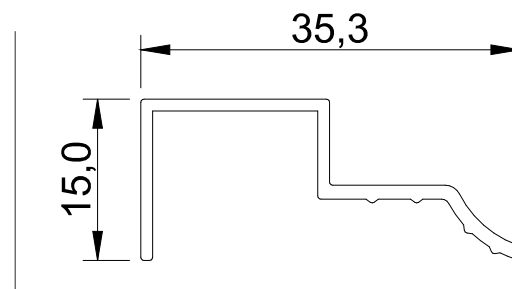

Contemporâneo e sofisticado ideal para cozinhas e salas.

Oferece desenvolvimento de cortes personalizados conforme cliente.

Ficha Técnica:

- Comercialização por peça na medida final
- Altura 10,7 mm
- Largura: 39,7 mm
- Acabamentos: AN, CR e PV

Ficha Técnica:

- Comercialização por peça na medida final
- Altura 15,0 mm
- Largura: 35,0 mm
- Acabamentos: AN, CR e PV

PUXADOR SILOS

PUXADOR ACACIA LINA

Aplicado no topo de portas e gavetas de espessura 15mm. Moderno, permite aplicação em qualquer mobiliário. Sua pega possui ranhuras que proporcionam sensação agradável no tato.

Ficha Técnica:

- Comercialização por peça na medida final
- Altura 15,0 mm
- Largura: 35,3 mm
- Acabamentos: AN, CR e PV

PUXADOR ACACIA LINA

PUXADOR VITALE DALIA

Aplicado no topo de portas e gavetas de espessura 15mm.

Contemporâneo com desenho linear, permite aplicação em qualquer mobiliário.

Ficha Técnica:

- Comercialização por peça na medida final
- Altura 15,0 mm
- Largura: 35,5 mm
- Acabamentos: AN, CR e PV

PUXADOR VITALE DALIA