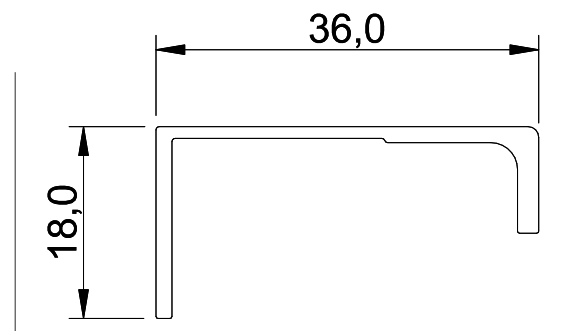

PUXADORES ALUMÍNIO - * LINHA TOPO

* Perfis fixados pelo topo de portas/gavetas, podendo ser em toda a extensão ou em partes menores e sempre com aba externa para função de puxador.

PUXADOR STILE

Aplicado no topo de portas e gavetas de espessura 15 e 18mm. Moderno, proporciona um mobiliário com linhas retas. Oferece design opção de corte lateral Grame, Curve e Alfa, podendo ainda desenvolvimento de cortes personalizados conforme cliente.

Ficha Técnica:

- Comercialização por peça na medida final
- Altura 18,0 mm
- Largura: 36,0 mm
- Acabamentos: AN, CR e PV

PUXADOR STILE

Corte lateral Grami

Corte lateral Curve

Corte lateral Alfa

PUXADOR STILE

Contemporâneo e sofisticado ideal para cozinhas e salas.

Oferece desenvolvimento de cortes personalizados conforme cliente.

Ficha Técnica:

- Comercialização por peça na medida final
- Altura 10,7 mm
- Largura: 39,7 mm
- Acabamentos: AN, CR e PV

Contemporâneo com desenho linear, permite aplicação em qualquer mobiliário.

Ficha Técnica:

- Comercialização por peça na medida final
- Altura 15,0 mm
- Largura: 35,5 mm
- Acabamentos: AN, CR e PV

PUXADOR VITALE DALIA