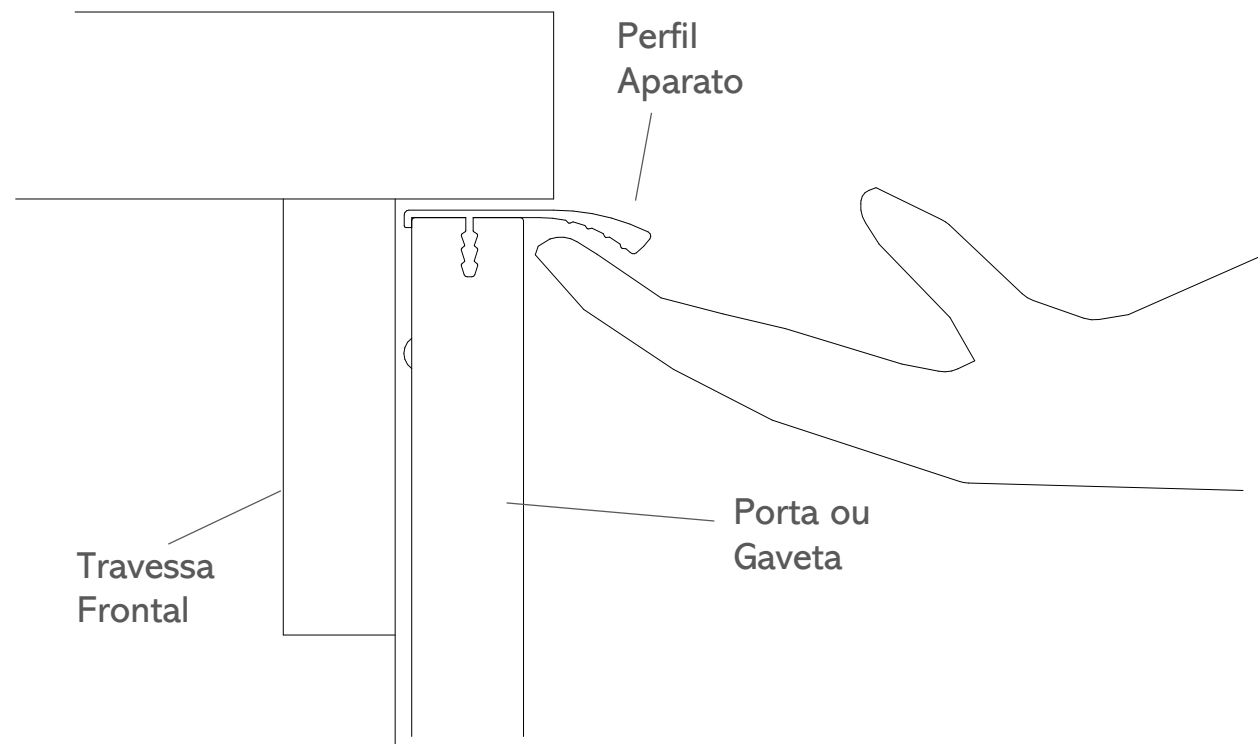

Contemporâneo e sofisticado ideal para cozinhas e salas.

Oferece desenvolvimento de cortes personalizados conforme cliente.

Ficha Técnica:

- Comercialização por peça na medida final
- Altura 10,7 mm
- Largura: 39,7 mm
- Acabamentos: AN, CR e PV

PUXADOR APARATO MOIRE

PUXADOR GENEVRA KITO

Aplicado no topo de portas e gavetas de espessura 18mm. Contemporâneo e sofisticado ideal para cozinhas e salas. Possui ponteira de acabamento em alumínio injetado.

Ficha Técnica:

- Comercialização por peça na medida final
- Altura 15,0 mm
- Largura: 38,0 mm
- Acabamentos: AN, CR e PV

PUXADOR GENEVRA KITO

PUXADOR SILOS

Aplicado no topo de portas e gavetas de espessura 15mm. Contemporâneo e sofisticado ideal para cozinhas e salas. Possui ponteira de acabamento em ABS injetado e desenvolvimento de cortes personalizados conforme cliente.

Ficha Técnica:

- Comercialização por peça na medida final
- Altura 15,0 mm
- Largura: 35,0 mm
- Acabamentos: AN, CR e PV

PUXADOR SILOS

PUXADOR ACACIA LINA

Aplicado no topo de portas e gavetas de espessura 15mm. Moderno, permite aplicação em qualquer mobiliário. Sua pega possui ranhuras que proporcionam sensação agradável no tato.