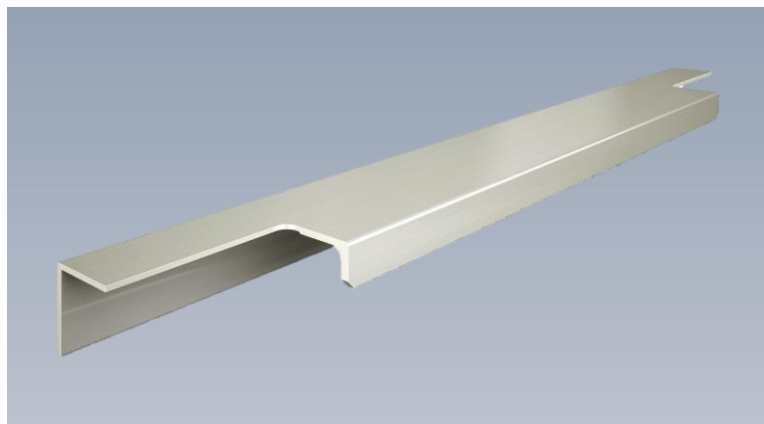

PUXADORES ALUMÍNIO - * LINHA TOPO

* Perfis fixados pelo topo de portas/gavetas, podendo ser em toda a extensão ou em partes menores e sempre com aba externa para função de puxador.

PUXADOR STILE

Aplicado no topo de portas e gavetas de espessura 15 e 18mm. Moderno, proporciona um mobiliário com linhas retas. Oferece design opção de corte lateral Grame, Curve e Alfa, podendo ainda desenvolvimento de cortes personalizados conforme cliente.

Ficha Técnica:

- Comercialização por peça na medida final
- Altura 18,0 mm
- Largura: 36,0 mm
- Acabamentos: AN, CR e PV

PUXADOR STILE

Corte lateral Grami

Corte lateral Curve

Corte lateral Alfa

PUXADOR STILE

PUXADOR ALANZO

Aplicado no topo de portas e gavetas de espessura 15 e 18mm. Moderno, proporciona um mobiliário com linhas retas. Oferece design opção de corte lateral Alfa e Curve, podendo ainda desenvolvimentos de cortes personalizados conforme cliente.

Ficha Técnica:

- Comercialização por peça na medida final
- Altura 13,0 mm
- Largura: 37,5 mm
- Acabamentos: AN, CR e PV

PUXADOR ALANZO

PUXADOR EVOLUTO

Aplicado no topo de portas e gavetas de espessura 15 e 18mm. Moderno, proporciona um mobiliário com linhas retas. Oferece design opção de corte lateral Alfa, Grame e Curve, podendo ainda desenvolvimento de cortes personalizados conforme cliente.