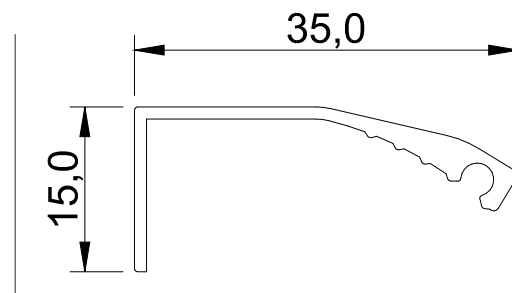

Contemporâneo e sofisticado ideal para cozinhas e salas.

Oferece desenvolvimento de cortes personalizados conforme cliente.

Ficha Técnica:

- Comercialização por peça na medida final
- Altura 10,7 mm
- Largura: 39,7 mm
- Acabamentos: AN, CR e PV

Ficha Técnica:

- Comercialização por peça na medida final
- Altura 15,0 mm
- Largura: 38,0 mm
- Acabamentos: AN, CR e PV

PUXADOR GENEVRA KITO

PUXADOR SILOS

Aplicado no topo de portas e gavetas de espessura 15mm. Contemporâneo e sofisticado ideal para cozinhas e salas. Possui ponteira de acabamento em ABS injetado e desenvolvimento de cortes personalizados conforme cliente.

Ficha Técnica:

- Comercialização por peça na medida final
- Altura 15,0 mm
- Largura: 35,0 mm
- Acabamentos: AN, CR e PV

PUXADOR SILOS

PUXADOR ACACIA LINA

Aplicado no topo de portas e gavetas de espessura 15mm. Moderno, permite aplicação em qualquer mobiliário. Sua pega possui ranhuras que proporcionam sensação agradável no tato.

Ficha Técnica:

- Comercialização por peça na medida final
- Altura 15,0 mm
- Largura: 35,3 mm
- Acabamentos: AN, CR e PV

PUXADOR ACACIA LINA

PUXADOR VITALE DALIA

Aplicado no topo de portas e gavetas de espessura 15mm.