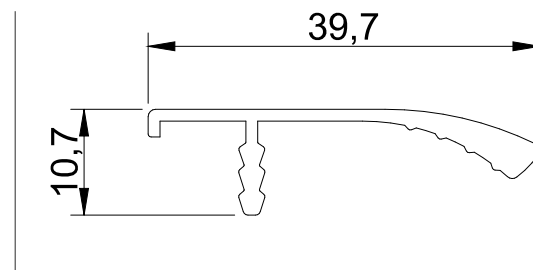

Oferece desenvolvimento de cortes personalizados conforme cliente.

Ficha Técnica:

- Comercialização por peça na medida final
- Altura 15,0 mm
- Largura: 40,0 mm
- Acabamentos: AN, CR e PV

PUXADOR VIA FIORI

Ficha Técnica:

- Comercialização por peça na medida final
- Altura 15,0 mm
- Largura: 39,7 mm
- Acabamentos: AN, CR e PV

PUXADOR ALLUNGO DAROS

PUXADOR APARATO MOIRE

Aplicado no topo de portas e gavetas de espessura 18mm através de usinagem no topo e encaixe espiga.

Contemporâneo e sofisticado ideal para cozinhas e salas.

Oferece desenvolvimento de cortes personalizados conforme cliente.

Ficha Técnica:

- Comercialização por peça na medida final
- Altura 10,7 mm
- Largura: 39,7 mm
- Acabamentos: AN, CR e PV