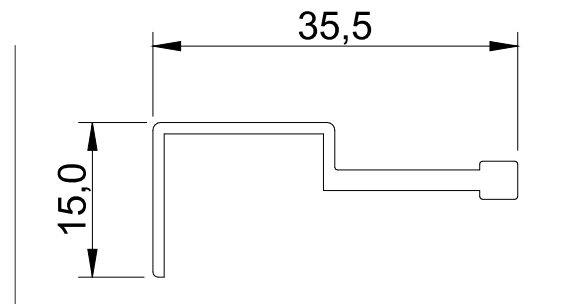

Contemporâneo e sofisticado ideal para cozinhas e salas.

Oferece desenvolvimento de cortes personalizados conforme cliente.

Ficha Técnica:

- Comercialização por peça na medida final
- Altura 10,7 mm
- Largura: 39,7 mm
- Acabamentos: AN, CR e PV

Ficha Técnica:

- Comercialização por peça na medida final
- Altura 15,0 mm
- Largura: 35,0 mm
- Acabamentos: AN, CR e PV

PUXADOR SILOS

PUXADOR ACACIA LINA

Aplicado no topo de portas e gavetas de espessura 15mm. Moderno, permite aplicação em qualquer mobiliário. Sua pega possui ranhuras que proporcionam sensação agradável no tato.

Ficha Técnica:

- Comercialização por peça na medida final
- Altura 15,0 mm
- Largura: 35,3 mm
- Acabamentos: AN, CR e PV

PUXADOR ACACIA LINA

PUXADOR VITALE DALIA

Aplicado no topo de portas e gavetas de espessura 15mm.

Contemporâneo com desenho linear, permite aplicação em qualquer mobiliário.

Ficha Técnica:

- Comercialização por peça na medida final
- Altura 15,0 mm
- Largura: 35,5 mm
- Acabamentos: AN, CR e PV

PUXADOR VITALE DALIA