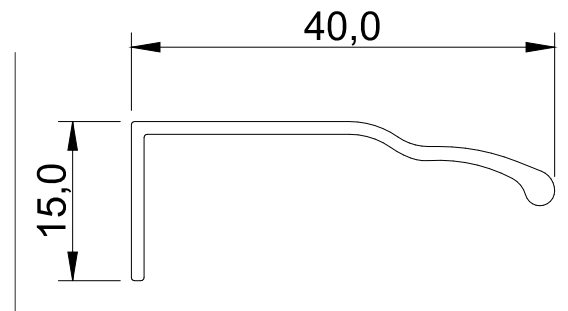

Ficha Técnica:

- Comercialização por peça na medida final
- Altura 18,0 mm
- Largura: 36,0 mm
- Acabamentos: AN, CR e PV

PUXADOR STILE

Corte lateral Grami

Corte lateral Curve

Corte lateral Alfa

PUXADOR STILE

Ficha Técnica:

- Comercialização por peça na medida final
- Altura 13,0 mm
- Largura: 36,0 mm
- Acabamentos: AN, CR e PV

PUXADOR EVOLUTO

STILE x ALANZO x EVOLUTO

Com propostas de design similares, os perfis Stile, Alanzo e Evoluto proporcionam adequação a qualquer produto, desde o mais sofisticado ao mais simples e comercial.

Oferece desenvolvimento de cortes personalizados conforme cliente.

Ficha Técnica:

- Comercialização por peça na medida final
- Altura 15,0 mm
- Largura: 40,0 mm
- Acabamentos: AN, CR e PV

PUXADOR VIA FIORI