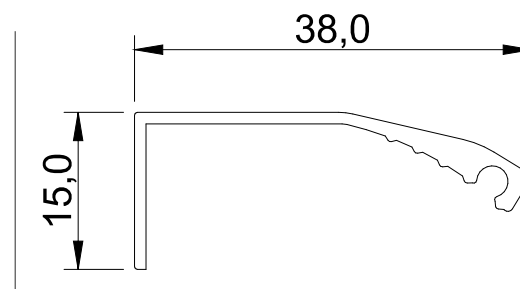

PUXADOR GENEVRA KITO

Aplicado no topo de portas e gavetas de espessura 18mm. Contemporâneo e sofisticado ideal para cozinhas e salas. Possui ponteira de acabamento em alumínio injetado.

Ficha Técnica:

- Comercialização por peça na medida final
- Altura 15,0 mm
- Largura: 38,0 mm
- Acabamentos: AN, CR e PV