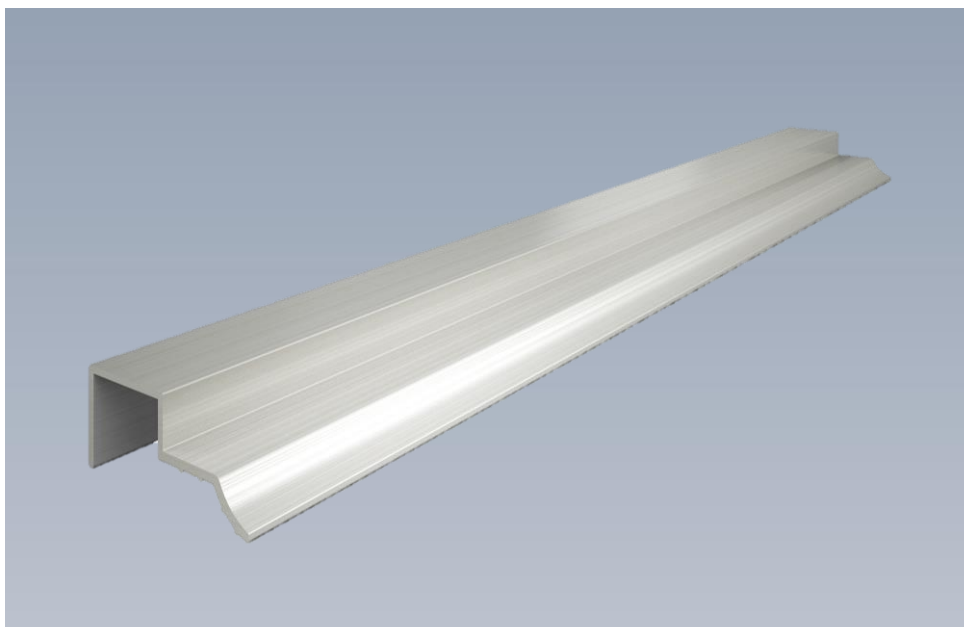

Ficha Técnica:

- Comercialização por peça na medida final
- Altura 15,0 mm
- Largura: 38,0 mm
- Acabamentos: AN, CR e PV

PUXADOR GENEVRA KITO

PUXADOR SILOS

Aplicado no topo de portas e gavetas de espessura 15mm. Contemporâneo e sofisticado ideal para cozinhas e salas. Possui ponteira de acabamento em ABS injetado e desenvolvimento de cortes personalizados conforme cliente.

Ficha Técnica:

- Comercialização por peça na medida final
- Altura 15,0 mm
- Largura: 35,0 mm
- Acabamentos: AN, CR e PV

PUXADOR SILOS

PUXADOR ACACIA LINA

Aplicado no topo de portas e gavetas de espessura 15mm. Moderno, permite aplicação em qualquer mobiliário. Sua pega possui ranhuras que proporcionam sensação agradável no tato.

Ficha Técnica:

- Comercialização por peça na medida final
- Altura 15,0 mm
- Largura: 35,3 mm
- Acabamentos: AN, CR e PV

PUXADOR ACACIA LINA

PUXADOR VITALE DALIA

Aplicado no topo de portas e gavetas de espessura 15mm.

Contemporâneo com desenho linear, permite aplicação em qualquer mobiliário.

Ficha Técnica:

- Comercialização por peça na medida final
- Altura 15,0 mm
- Largura: 35,5 mm
- Acabamentos: AN, CR e PV

PUXADOR VITALE DALIA