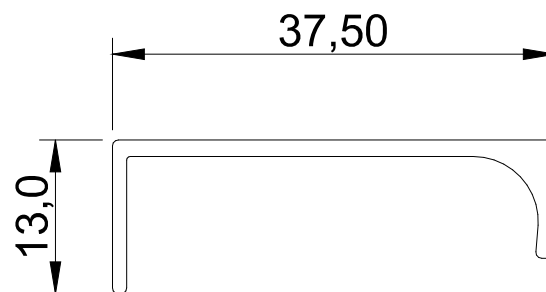

Intermediário, o raio frontal proporciona conforto no uso.