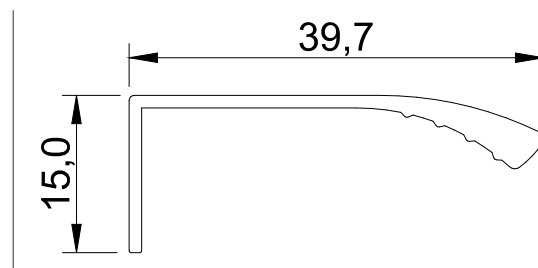

PUXADOR ALLUNGO DAROS

Aplicado no topo de portas e gavetas de espessura 15 e 18mm. Contemporâneo e sofisticado ideal para cozinhas e salas. Oferece desenvolvimento de cortes personalizados conforme cliente.

Ficha Técnica:

- Comercialização por peça na medida final
- Altura 15,0 mm
- Largura: 39,7 mm
- Acabamentos: AN, CR e PV