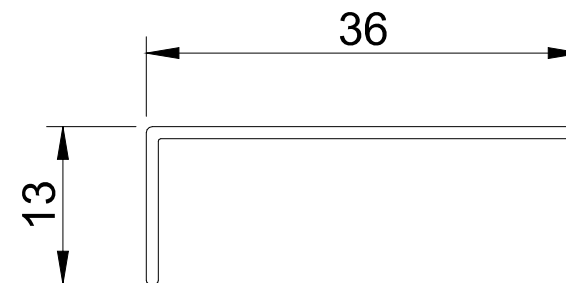

Proposta econômica e comercial, que garante o design estético ao produto.