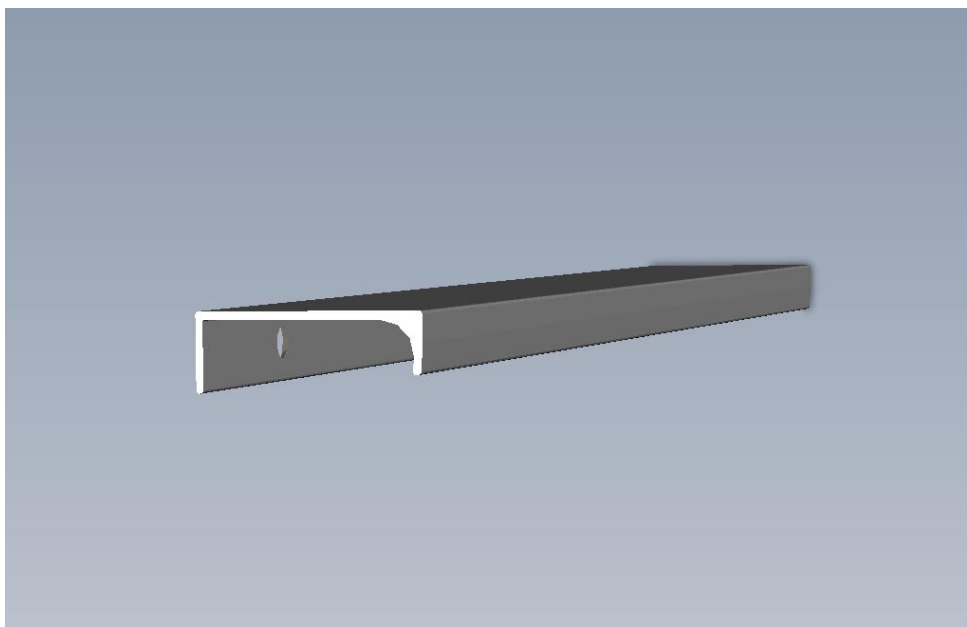

PUXADORES ALUMÍNIO - * LINHA TOPO

* Perfis fixados pelo topo de portas/gavetas, podendo ser em toda a extensão ou em partes menores e sempre com aba externa para função de puxador.

PUXADOR STILE

Aplicado no topo de portas e gavetas de espessura 15 e 18mm. Moderno, proporciona um mobiliário com linhas retas. Oferece design opção de corte lateral Grame, Curve e Alfa, podendo ainda desenvolvimento de cortes personalizados conforme cliente.

Ficha Técnica:

- Comercialização por peça na medida final
- Altura 18,0 mm
- Largura: 36,0 mm
- Acabamentos: AN, CR e PV

PUXADOR STILE

Corte lateral Grami

Corte lateral Curve

Corte lateral Alfa

PUXADOR STILE

PUXADOR ALANZO

Aplicado no topo de portas e gavetas de espessura 15 e 18mm. Moderno, proporciona um mobiliário com linhas retas. Oferece design opção de corte lateral Alfa e Curve, podendo ainda desenvolvimentos de cortes personalizados conforme cliente.

Ficha Técnica:

- Comercialização por peça na medida final
- Altura 13,0 mm
- Largura: 37,5 mm
- Acabamentos: AN, CR e PV

PUXADOR ALANZO

PUXADOR EVOLUTO

Aplicado no topo de portas e gavetas de espessura 15 e 18mm. Moderno, proporciona um mobiliário com linhas retas. Oferece design opção de corte lateral Alfa, Grame e Curve, podendo ainda desenvolvimento de cortes personalizados conforme cliente.