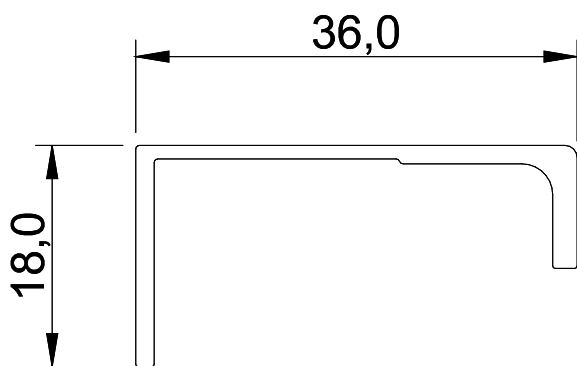

STILE x ALANZO x EVOLUTO

Com propostas de design similares, os perfis Stile, Alanzo e Evoluto proporcionam adequação a qualquer produto, desde o mais sofisticado ao mais simples e comercial.

Este modelo de puxador atualmente é um dos mais utilizados em mobiliário contemporâneo de cozinhas, dormitórios e salas.

Mais sofisticado e robusto.