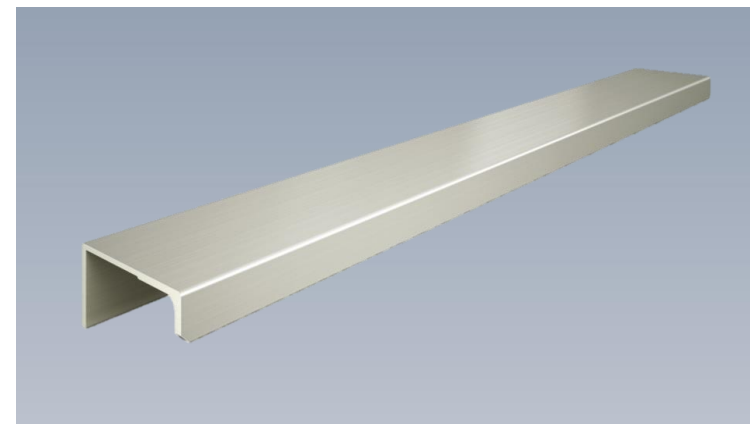

PUXADORES ALUMÍNIO - * LINHA TOPO

* Perfis fixados pelo topo de portas/gavetas, podendo ser em toda a extensão ou em partes menores e sempre com aba externa para função de puxador.

PUXADOR STILE

Aplicado no topo de portas e gavetas de espessura 15 e 18mm. Moderno, proporciona um mobiliário com linhas retas. Oferece design opção de corte lateral Grame, Curve e Alfa, podendo ainda desenvolvimento de cortes personalizados conforme cliente.

Ficha Técnica:

- Comercialização por peça na medida final
- Altura 18,0 mm
- Largura: 36,0 mm
- Acabamentos: AN, CR e PV

PUXADOR STILE

Corte lateral Grami

Corte lateral Curve

Corte lateral Alfa

PUXADOR STILE

PUXADOR ALANZO

Aplicado no topo de portas e gavetas de espessura 15 e 18mm. Moderno, proporciona um mobiliário com linhas retas. Oferece design opção de corte lateral Alfa e Curve, podendo ainda desenvolvimentos de cortes personalizados conforme cliente.

Ficha Técnica:

- Comercialização por peça na medida final
- Altura 13,0 mm
- Largura: 37,5 mm
- Acabamentos: AN, CR e PV

PUXADOR ALANZO

PUXADOR EVOLUTO

Aplicado no topo de portas e gavetas de espessura 15 e 18mm. Moderno, proporciona um mobiliário com linhas retas. Oferece design opção de corte lateral Alfa, Grame e Curve, podendo ainda desenvolvimento de cortes personalizados conforme cliente.