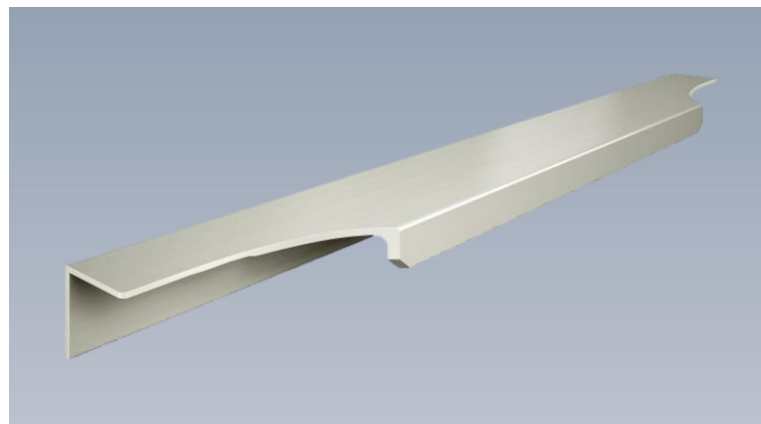

PUXADORES ALUMÍNIO - * LINHA TOPO

* Perfis fixados pelo topo de portas/gavetas, podendo ser em toda a extensão ou em partes menores e sempre com aba externa para função de puxador.

PUXADOR STILE

Aplicado no topo de portas e gavetas de espessura 15 e 18mm. Moderno, proporciona um mobiliário com linhas retas. Oferece design opção de corte lateral Grame, Curve e Alfa, podendo ainda desenvolvimento de cortes personalizados conforme cliente.

Ficha Técnica:

- Comercialização por peça na medida final
- Altura 18,0 mm
- Largura: 36,0 mm
- Acabamentos: AN, CR e PV

PUXADOR STILE

Corte lateral Grami

Corte lateral Curve

Corte lateral Alfa

PUXADOR STILE

PUXADOR ALANZO

Aplicado no topo de portas e gavetas de espessura 15 e 18mm. Moderno, proporciona um mobiliário com linhas retas. Oferece design opção de corte lateral Alfa e Curve, podendo ainda desenvolvimentos de cortes personalizados conforme cliente.

Ficha Técnica:

- Comercialização por peça na medida final
- Altura 13,0 mm
- Largura: 37,5 mm
- Acabamentos: AN, CR e PV

PUXADOR ALANZO

PUXADOR EVOLUTO

Aplicado no topo de portas e gavetas de espessura 15 e 18mm. Moderno, proporciona um mobiliário com linhas retas. Oferece design opção de corte lateral Alfa, Grame e Curve, podendo ainda desenvolvimento de cortes personalizados conforme cliente.