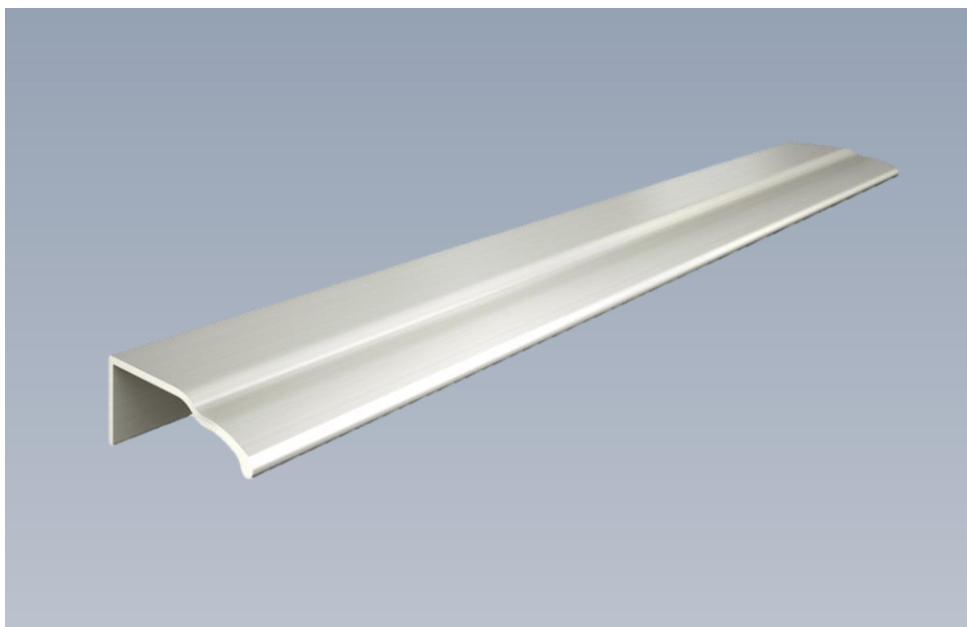

PUXADOR VIA FIORI

Aplicado no topo de portas e gavetas de espessura 15 e 18mm. Moderno, com design orgânico, proporciona um mobiliário com linhas sofisticadas.

Oferece desenvolvimento de cortes personalizados conforme cliente.

Ficha Técnica:

- Comercialização por peça na medida final
- Altura 15,0 mm
- Largura: 40,0 mm
- Acabamentos: AN, CR e PV