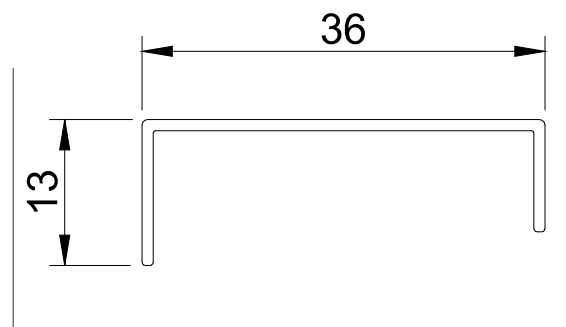

Ficha Técnica:

- Comercialização por peça na medida final
- Altura 18,0 mm
- Largura: 36,0 mm
- Acabamentos: AN, CR e PV

PUXADOR STILE

Corte lateral Grami

Corte lateral Curve

Corte lateral Alfa

PUXADOR STILE

Ficha Técnica:

- Comercialização por peça na medida final
- Altura 13,0 mm
- Largura: 37,5 mm
- Acabamentos: AN, CR e PV

PUXADOR ALANZO

PUXADOR EVOLUTO

Aplicado no topo de portas e gavetas de espessura 15 e 18mm. Moderno, proporciona um mobiliário com linhas retas. Oferece design opção de corte lateral Alfa, Grame e Curve, podendo ainda desenvolvimento de cortes personalizados conforme cliente.

Ficha Técnica:

- Comercialização por peça na medida final
- Altura 13,0 mm
- Largura: 36,0 mm
- Acabamentos: AN, CR e PV

PUXADOR EVOLUTO

STILE x ALANZO x EVOLUTO

Com propostas de design similares, os perfis Stile, Alanzo e Evoluto proporcionam adequação a qualquer produto, desde o mais sofisticado ao mais simples e comercial.

Contemporâneo com desenho linear, permite aplicação em qualquer mobiliário.

Ficha Técnica:

- Comercialização por peça na medida final
- Altura 15,0 mm
- Largura: 35,5 mm
- Acabamentos: AN, CR e PV

PUXADOR VITALE DALIA