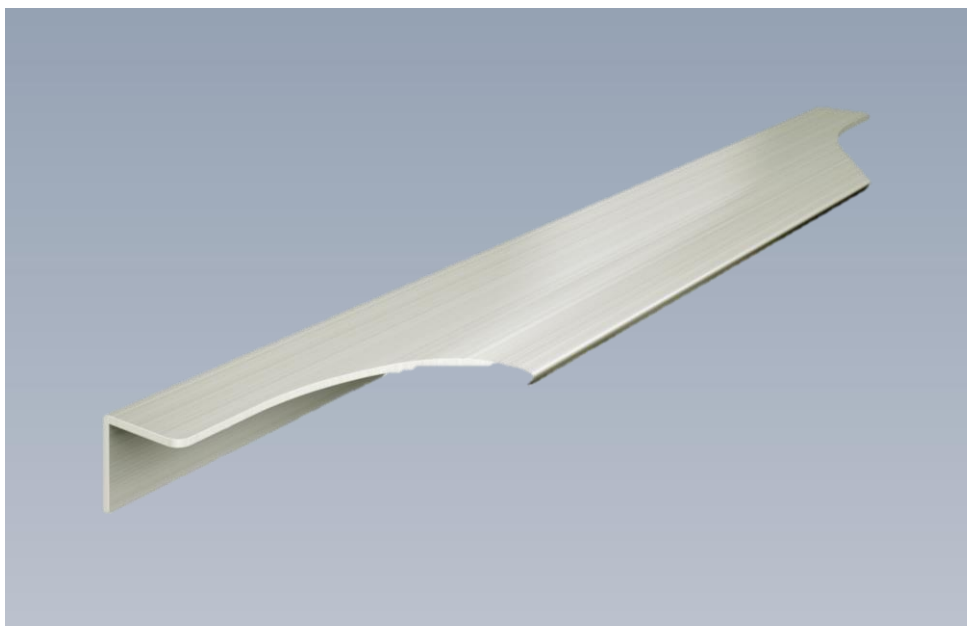

Proposta econômica e comercial, que garante o design estético ao produto.

PUXADOR VIA FIORI

Aplicado no topo de portas e gavetas de espessura 15 e 18mm. Moderno, com design orgânico, proporciona um mobiliário com linhas sofisticadas.

Oferece desenvolvimento de cortes personalizados conforme cliente.

Ficha Técnica:

- Comercialização por peça na medida final
- Altura 15,0 mm
- Largura: 40,0 mm
- Acabamentos: AN, CR e PV

PUXADOR VIA FIORI

PUXADOR ALLUNGO DAROS

Aplicado no topo de portas e gavetas de espessura 15 e 18mm. Contemporâneo e sofisticado ideal para cozinhas e salas. Oferece desenvolvimento de cortes personalizados conforme cliente.