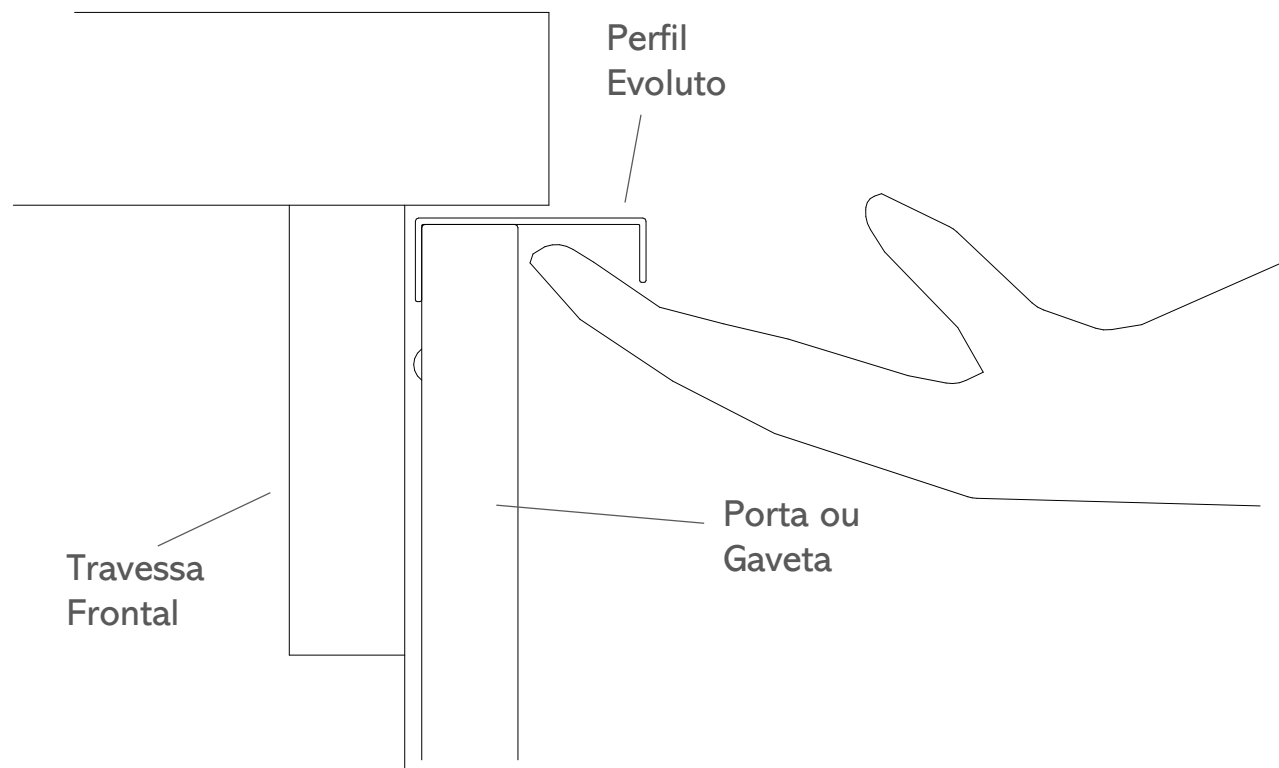

PUXADOR ALANZO

Aplicado no topo de portas e gavetas de espessura 15 e 18mm. Moderno, proporciona um mobiliário com linhas retas. Oferece design opção de corte lateral Alfa e Curve, podendo ainda desenvolvimentos de cortes personalizados conforme cliente.

Ficha Técnica:

- Comercialização por peça na medida final
- Altura 13,0 mm
- Largura: 37,5 mm
- Acabamentos: AN, CR e PV

PUXADOR ALANZO

PUXADOR EVOLUTO

Aplicado no topo de portas e gavetas de espessura 15 e 18mm. Moderno, proporciona um mobiliário com linhas retas. Oferece design opção de corte lateral Alfa, Grame e Curve, podendo ainda desenvolvimento de cortes personalizados conforme cliente.

Ficha Técnica:

- Comercialização por peça na medida final
- Altura 13,0 mm
- Largura: 36,0 mm
- Acabamentos: AN, CR e PV

PUXADOR EVOLUTO

STILE x ALANZO x EVOLUTO

Com propostas de design similares, os perfis Stile, Alanzo e Evoluto proporcionam adequação a qualquer produto, desde o mais sofisticado ao mais simples e comercial.