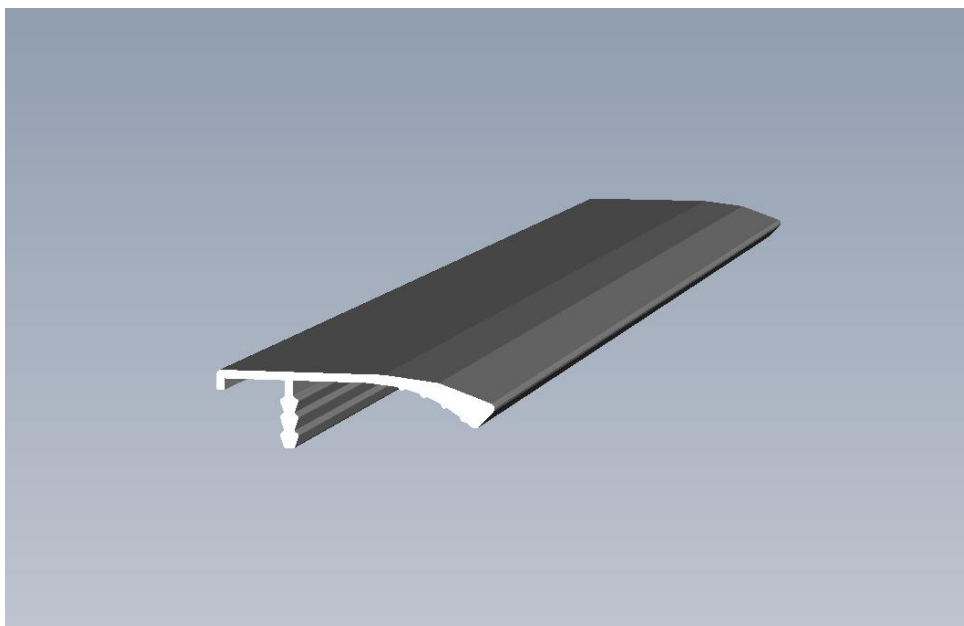

Ficha Técnica:

- Comercialização por peça na medida final
- Altura 15,0 mm
- Largura: 39,7 mm
- Acabamentos: AN, CR e PV

PUXADOR ALLUNGO DAROS

PUXADOR APARATO MOIRE

Aplicado no topo de portas e gavetas de espessura 18mm através de usinagem no topo e encaixe espiga.

Contemporâneo e sofisticado ideal para cozinhas e salas.

Oferece desenvolvimento de cortes personalizados conforme cliente.

Ficha Técnica:

- Comercialização por peça na medida final
- Altura 10,7 mm
- Largura: 39,7 mm
- Acabamentos: AN, CR e PV