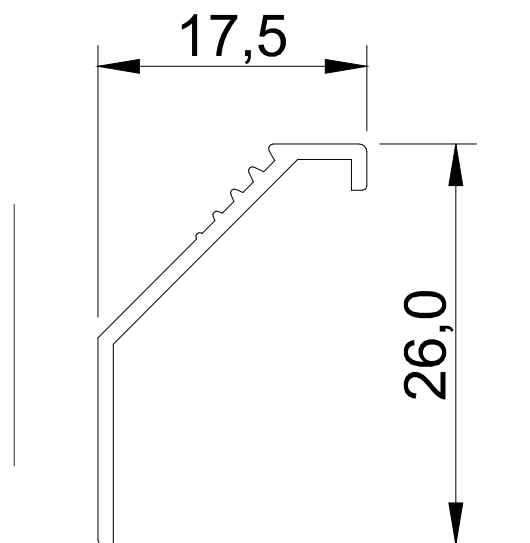

Aplicado no topo de portas e gavetas de espessura 18mm. Contemporâneo, proporciona um mobiliário com linhas retas e estilo despojado.

Ficha Técnica:

- Comercialização por peça na medida final
- Altura 29,3 mm
- Largura: 20,6 mm
- Acabamentos: AN, CR e PV

Contemporâneo, proporciona um mobiliário com linhas retas e estilo despojado.

Ficha Técnica:

- Comercialização por peça na medida final
- Altura 26,0 mm
- Largura: 17,5 mm
- Acabamentos: AN, CR e PV

PUXADOR MOANA CETIM

Moderno, proporciona um mobiliário com linhas retas, horizontalizadas ou verticalizadas, conforme posição de uso.

Ficha Técnica:

- Comercialização por peça na medida final
- Altura 47,0 mm
- Largura: 17,5 mm
- Acabamentos: AN, CR e PV

Moderno, proporciona um mobiliário com linhas retas, horizontalizadas ou verticalizadas, conforme posição de uso.

Ficha Técnica:

- Comercialização por peça na medida final
- Altura 46,9 mm
- Largura: 18,0 mm
- Acabamentos: AN, CR e PV