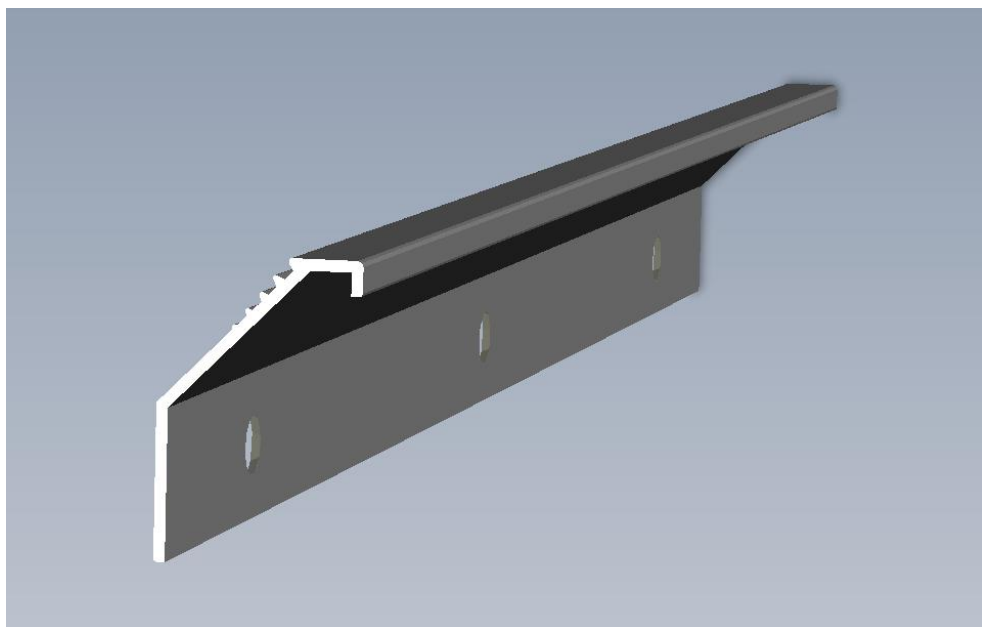

PUXADORES ALUMÍNIO - * LINHA GOLA

* Perfis fixados quase sempre em toda a extensão das portas/gavetas, sempre alinhados com a face externa. Proporciona um design linear e horizontalizado.

PUXADOR DEVORE ODIN

Aplicado no topo de portas e gavetas de espessura 18mm. Contemporâneo, proporciona um mobiliário com linhas retas e estilo despojado.

Ficha Técnica:

- Comercialização por peça na medida final
- Altura 29,3 mm
- Largura: 20,6 mm
- Acabamentos: AN, CR e PV

Contemporâneo, proporciona um mobiliário com linhas retas e estilo despojado.

Ficha Técnica:

- Comercialização por peça na medida final
- Altura 26,0 mm
- Largura: 17,5 mm
- Acabamentos: AN, CR e PV

PUXADOR MOANA CETIM

Sua pega possui ranhuras que proporcionam sensação agradável no tato.

Moana Cetim faz conjunto com o puxador Marsala Fix.

PUXADOR MOANA CETIM

Necessita de usinagem a 45° no topo da porta/gaveta.

Sua pega possui ranhuras que proporcionam sensação agradável no tato.