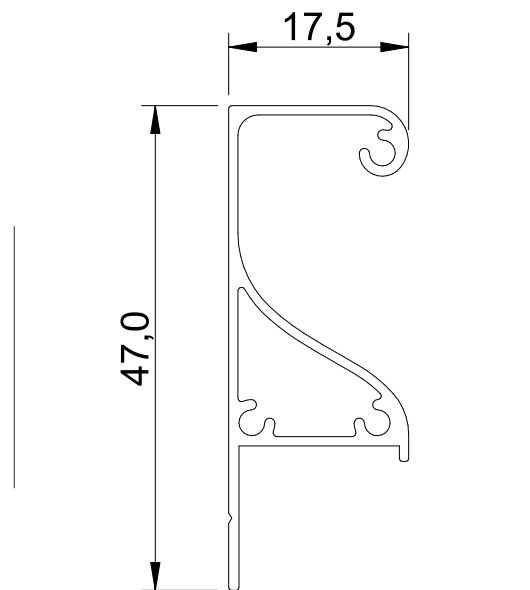

Aplicado no topo de portas e gavetas de espessura 18mm. Contemporâneo, proporciona um mobiliário com linhas retas e estilo despojado.

Ficha Técnica:

- Comercialização por peça na medida final
- Altura 29,3 mm
- Largura: 20,6 mm
- Acabamentos: AN, CR e PV

Ficha Técnica:

- Comercialização por peça na medida final
- Altura 47,0 mm
- Largura: 17,5 mm
- Acabamentos: AN, CR e PV

PUXADOR NUI DELTA

Possui peça injetada de acabamento lateral.

PUXADOR MILOS LIGHT

Aplicado no topo de portas e gavetas de espessura 15mm.

Moderno, proporciona um mobiliário com linhas retas, horizontalizadas ou verticalizadas, conforme posição de uso.

Ficha Técnica:

- Comercialização por peça na medida final
- Altura 47,0 mm
- Largura: 17,5 mm
- Acabamentos: AN, CR e PV

Ficha Técnica:

- Comercialização por peça na medida final
- Altura 58,0 mm
- Largura: 17,5 mm
- Acabamentos: AN, CR e PV

PUXADOR MARSALA FIX

Sua pega possui ranhuras que proporcionam sensação agradável no tato e canal para aplicação de fitas de borda.