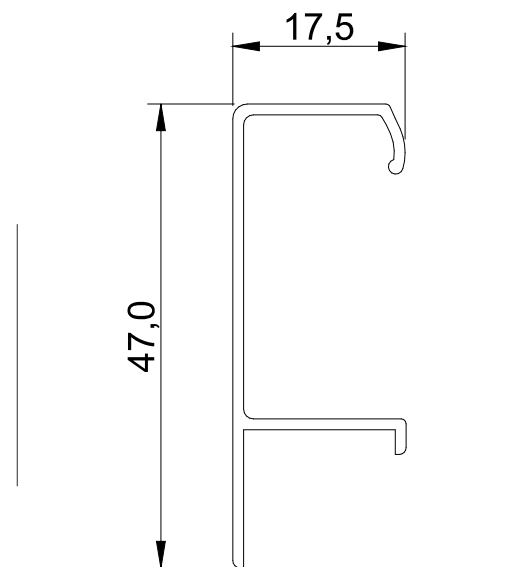

Ficha Técnica:

- Comercialização por peça na medida final
- Altura 47,0 mm
- Largura: 17,5 mm
- Acabamentos: AN, CR e PV

PUXADOR NUI DELTA

Possui peça injetada de acabamento lateral.

PUXADOR MILOS LIGHT

Aplicado no topo de portas e gavetas de espessura 15mm.

Moderno, proporciona um mobiliário com linhas retas, horizontalizadas ou verticalizadas, conforme posição de uso.

Ficha Técnica:

- Comercialização por peça na medida final
- Altura 47,0 mm
- Largura: 17,5 mm
- Acabamentos: AN, CR e PV

Ficha Técnica:

- Comercialização por peça na medida final
- Altura 58,0 mm
- Largura: 17,5 mm
- Acabamentos: AN, CR e PV

PUXADOR MARSALA FIX

Sua pega possui ranhuras que proporcionam sensação agradável no tato e canal para aplicação de fitas de borda.

Moderno, proporciona um mobiliário com linhas retas, horizontalizadas ou verticalizadas, conforme posição de uso.

Ficha Técnica:

- Comercialização por peça na medida final
- Altura 46,9 mm
- Largura: 18,0 mm
- Acabamentos: AN, CR e PV