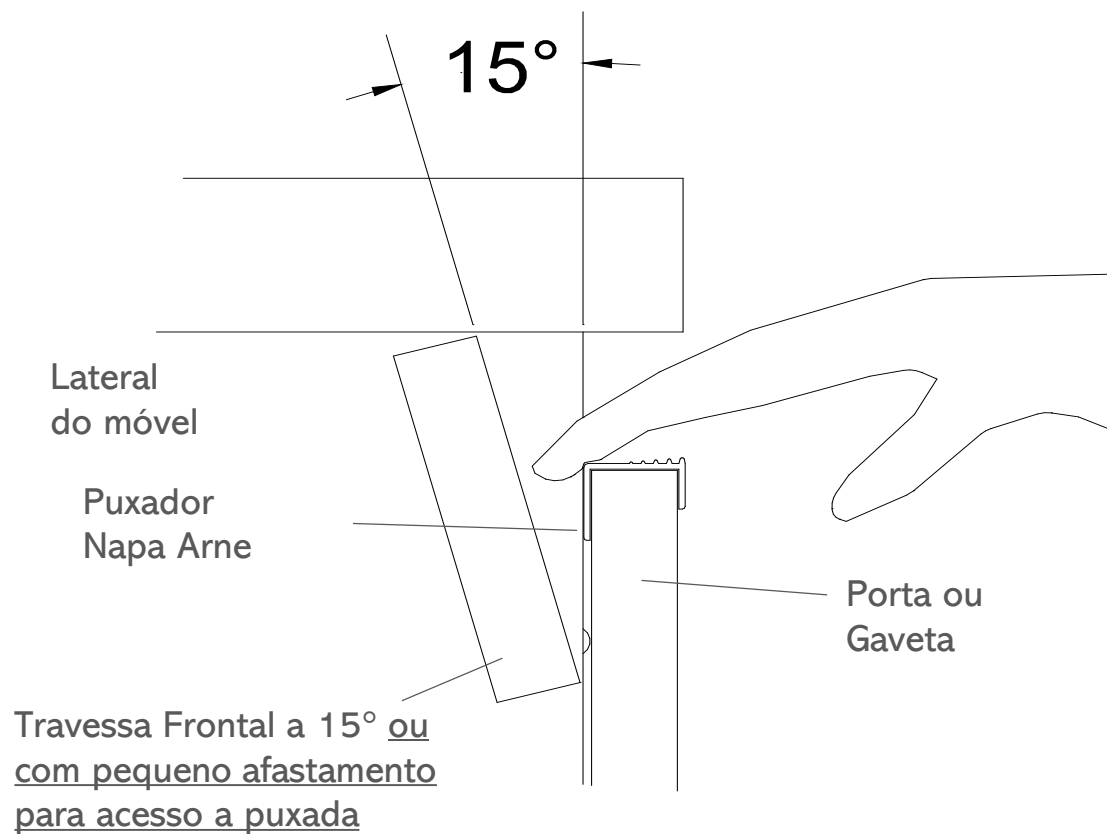

PUXADOR NAPA ARNE

Sua pega possui ranhuras que proporcionam sensação agradável no tato.