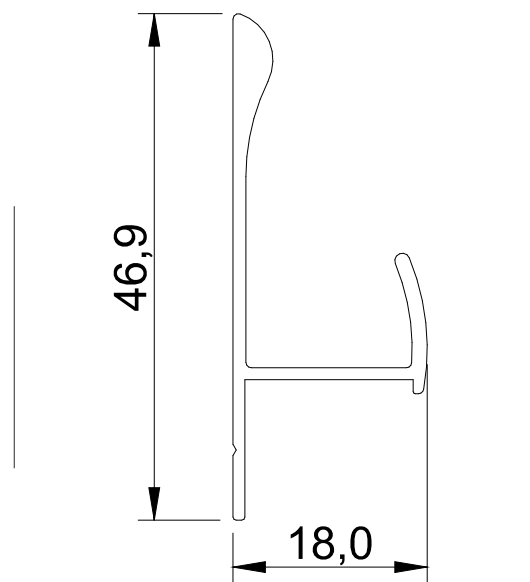

Moderno, proporciona um mobiliário com linhas retas, horizontalizadas ou verticalizadas, conforme posição de uso.

Ficha Técnica:

- Comercialização por peça na medida final
- Altura 47,0 mm
- Largura: 17,5 mm
- Acabamentos: AN, CR e PV

Ficha Técnica:

- Comercialização por peça na medida final
- Altura 58,0 mm
- Largura: 17,5 mm
- Acabamentos: AN, CR e PV

PUXADOR MARSALA FIX

Sua pega possui ranhuras que proporcionam sensação agradável no tato e canal para aplicação de fitas de borda.

Ficha Técnica:

- Comercialização por peça na medida final
- Altura 46,9 mm
- Largura: 18,0 mm
- Acabamentos: AN, CR e PV

PUXADOR AZENHA MADI

PUXADOR CAPELA PIO

Aplicado no topo de portas e gavetas de espessura 15 ou 18mm.

Moderno, proporciona um mobiliário com linhas retas, horizontalizadas ou verticalizadas, conforme posição de uso.

Ficha Técnica:

- Comercialização por peça na medida final
- Altura 46,9 mm
- Largura: 18,0 mm
- Acabamentos: AN, CR e PV