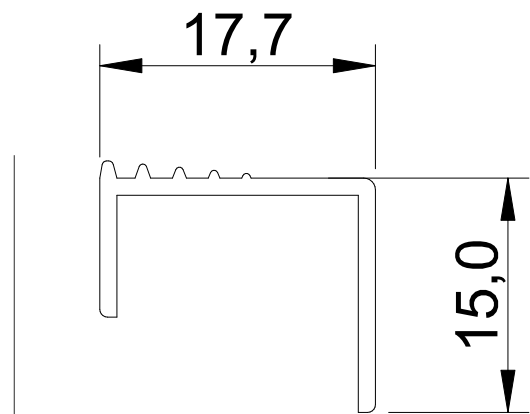

PUXADOR NAPA ARNE

Aplicado no topo de portas e gavetas de espessura 15mm.

Contemporâneo, proporciona um mobiliário com linhas retas e estilo despojado.

Ficha Técnica:

- Comercialização por peça na medida final
- Altura 15,0 mm
- Largura: 17,7 mm
- Acabamentos: AN, CR e PV