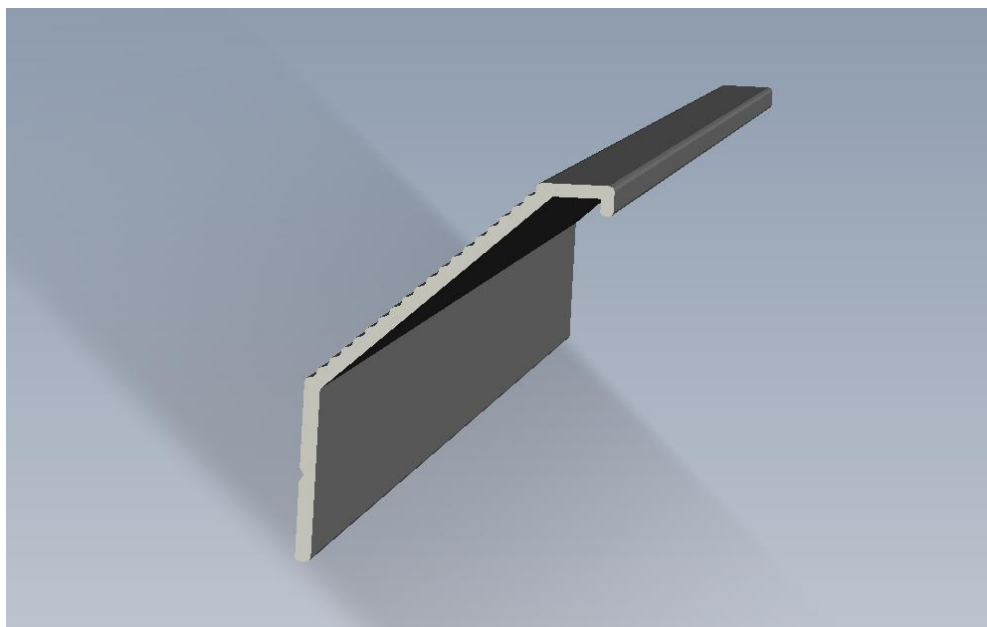

PUXADORES ALUMÍNIO - * LINHA GOLA

* Perfis fixados quase sempre em toda a extensão das portas/gavetas, sempre alinhados com a face externa. Proporciona um design linear e horizontalizado.

PUXADOR DEVORE ODIN

Aplicado no topo de portas e gavetas de espessura 18mm. Contemporâneo, proporciona um mobiliário com linhas retas e estilo despojado.

Ficha Técnica:

- Comercialização por peça na medida final
- Altura 29,3 mm
- Largura: 20,6 mm
- Acabamentos: AN, CR e PV

Contemporâneo, proporciona um mobiliário com linhas retas e estilo despojado.

Ficha Técnica:

- Comercialização por peça na medida final
- Altura 26,0 mm
- Largura: 17,5 mm
- Acabamentos: AN, CR e PV

PUXADOR MOANA CETIM

Sua pega possui ranhuras que proporcionam sensação agradável no tato.

Moana Cetim faz conjunto com o puxador Marsala Fix.

PUXADOR MOANA CETIM

Necessita de usinagem a 45° no topo da porta/gaveta.

Sua pega possui ranhuras que proporcionam sensação agradável no tato.