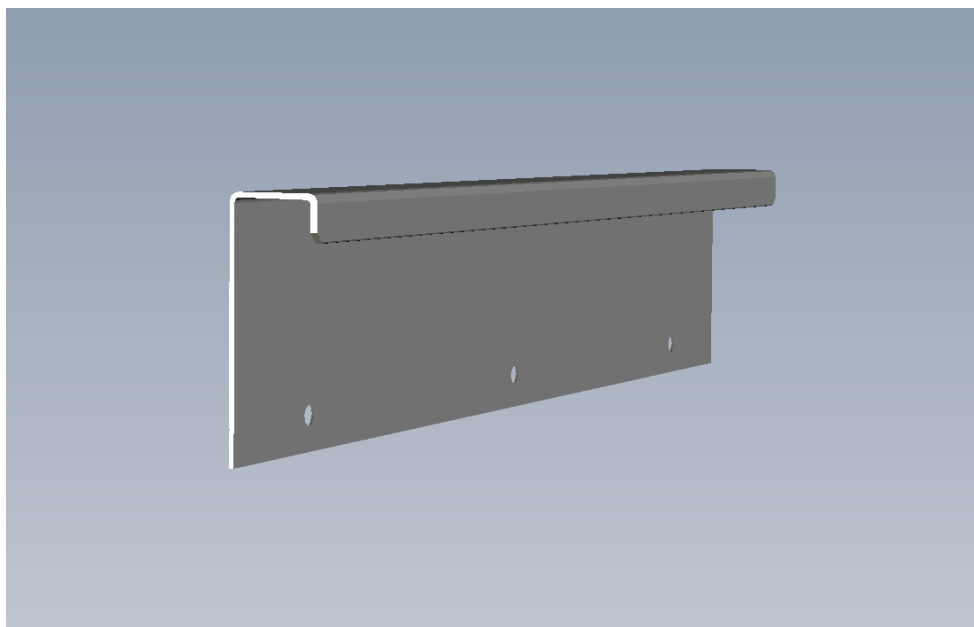

Ficha Técnica:

- Comercialização por peça na medida final
- Altura 58,0 mm
- Largura: 17,5 mm
- Acabamentos: AN, CR e PV

PUXADOR MARSALA FIX

Sua pega possui ranhuras que proporcionam sensação agradável no tato e canal para aplicação de fitas de borda.

Marsala Fix faz conjunto com o puxador Moana Cetim.

PUXADOR AZENHA MADI

Aplicado no topo de portas e gavetas de espessura 15mm.

Moderno, proporciona um mobiliário com linhas retas, horizontalizadas ou verticalizadas, conforme posição de uso.

Ficha Técnica:

- Comercialização por peça na medida final
- Altura 46,9 mm
- Largura: 18,0 mm
- Acabamentos: AN, CR e PV

PUXADOR AZENHA MADI

PUXADOR CAPELA PIO

Aplicado no topo de portas e gavetas de espessura 15 ou 18mm.

Moderno, proporciona um mobiliário com linhas retas, horizontalizadas ou verticalizadas, conforme posição de uso.

Ficha Técnica:

- Comercialização por peça na medida final
- Altura 46,9 mm
- Largura: 18,0 mm
- Acabamentos: AN, CR e PV