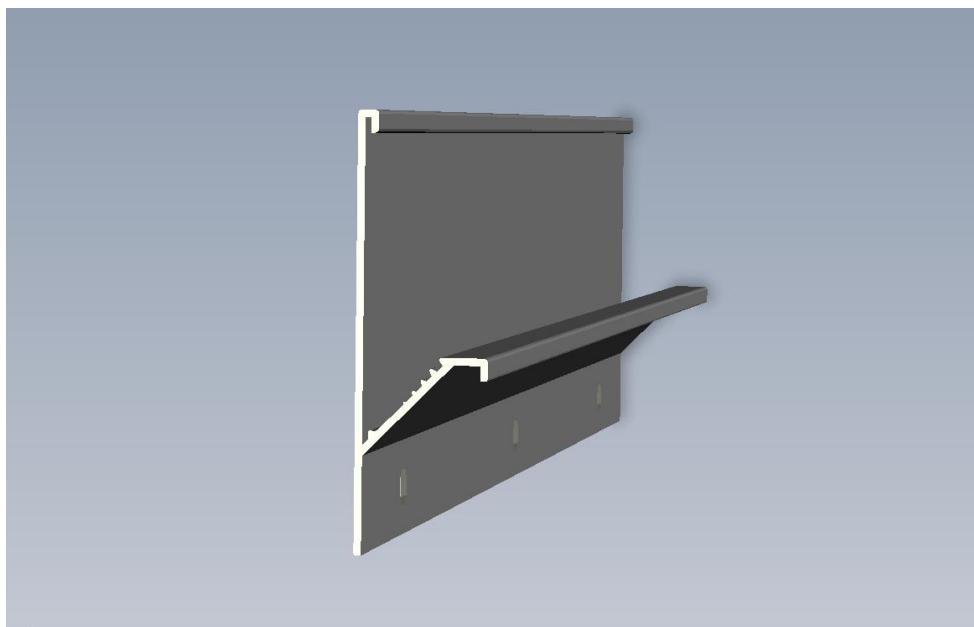

Aplicado no topo de portas e gavetas de espessura 18mm. Contemporâneo, proporciona um mobiliário com linhas retas e estilo despojado.

Ficha Técnica:

- Comercialização por peça na medida final
- Altura 29,3 mm
- Largura: 20,6 mm
- Acabamentos: AN, CR e PV

Moderno, proporciona um mobiliário com linhas retas, horizontalizadas ou verticalizadas, conforme posição de uso.

Ficha Técnica:

- Comercialização por peça na medida final
- Altura 47,0 mm
- Largura: 17,5 mm
- Acabamentos: AN, CR e PV

PUXADOR MILOS LIGHT

PUXADOR MARSALA FIX

Aplicado no topo de portas e gavetas de espessura 15mm.

Moderno, proporciona um mobiliário com linhas retas, horizontalizadas ou verticalizadas, conforme posição de uso.

Ficha Técnica:

- Comercialização por peça na medida final
- Altura 58,0 mm
- Largura: 17,5 mm
- Acabamentos: AN, CR e PV

PUXADOR MARSALA FIX

Sua pega possui ranhuras que proporcionam sensação agradável no tato e canal para aplicação de fitas de borda.