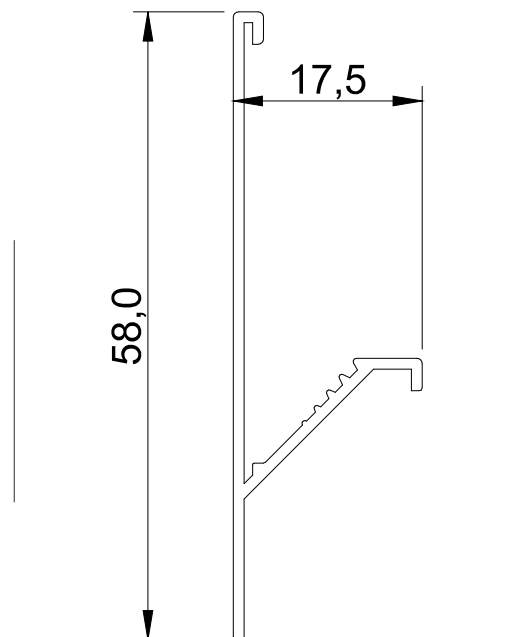

Aplicado no topo de portas e gavetas de espessura 18mm. Contemporâneo, proporciona um mobiliário com linhas retas e estilo despojado.

Ficha Técnica:

- Comercialização por peça na medida final
- Altura 29,3 mm
- Largura: 20,6 mm
- Acabamentos: AN, CR e PV

Moderno, proporciona um mobiliário com linhas retas, horizontalizadas ou verticalizadas, conforme posição de uso.

Ficha Técnica:

- Comercialização por peça na medida final
- Altura 47,0 mm
- Largura: 17,5 mm
- Acabamentos: AN, CR e PV

Ficha Técnica:

- Comercialização por peça na medida final
- Altura 58,0 mm
- Largura: 17,5 mm
- Acabamentos: AN, CR e PV

PUXADOR MARSALA FIX

Sua pega possui ranhuras que proporcionam sensação agradável no tato e canal para aplicação de fitas de borda.

Moderno, proporciona um mobiliário com linhas retas, horizontalizadas ou verticalizadas, conforme posição de uso.

Ficha Técnica:

- Comercialização por peça na medida final
- Altura 46,9 mm
- Largura: 18,0 mm
- Acabamentos: AN, CR e PV