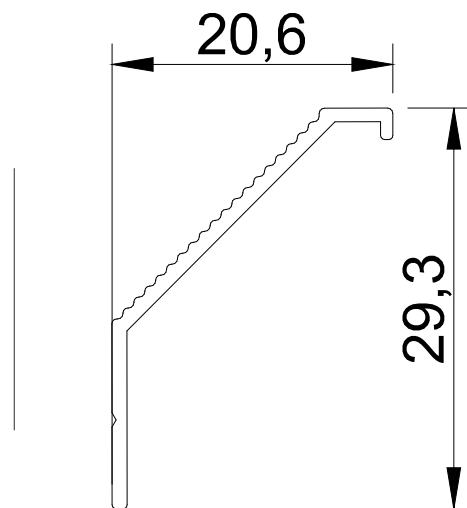

Aplicado no topo de portas e gavetas de espessura 18mm. Contemporâneo, proporciona um mobiliário com linhas retas e estilo despojado.

Ficha Técnica:

- Comercialização por peça na medida final
- Altura 29,3 mm
- Largura: 20,6 mm
- Acabamentos: AN, CR e PV

Contemporâneo, proporciona um mobiliário com linhas retas e estilo despojado.

Ficha Técnica:

- Comercialização por peça na medida final
- Altura 26,0 mm
- Largura: 17,5 mm
- Acabamentos: AN, CR e PV

PUXADOR MOANA CETIM

Moderno, proporciona um mobiliário com linhas retas, horizontalizadas ou verticalizadas, conforme posição de uso.

Ficha Técnica:

- Comercialização por peça na medida final
- Altura 47,0 mm
- Largura: 17,5 mm
- Acabamentos: AN, CR e PV

Moderno, proporciona um mobiliário com linhas retas, horizontalizadas ou verticalizadas, conforme posição de uso.

Ficha Técnica:

- Comercialização por peça na medida final
- Altura 46,9 mm
- Largura: 18,0 mm
- Acabamentos: AN, CR e PV