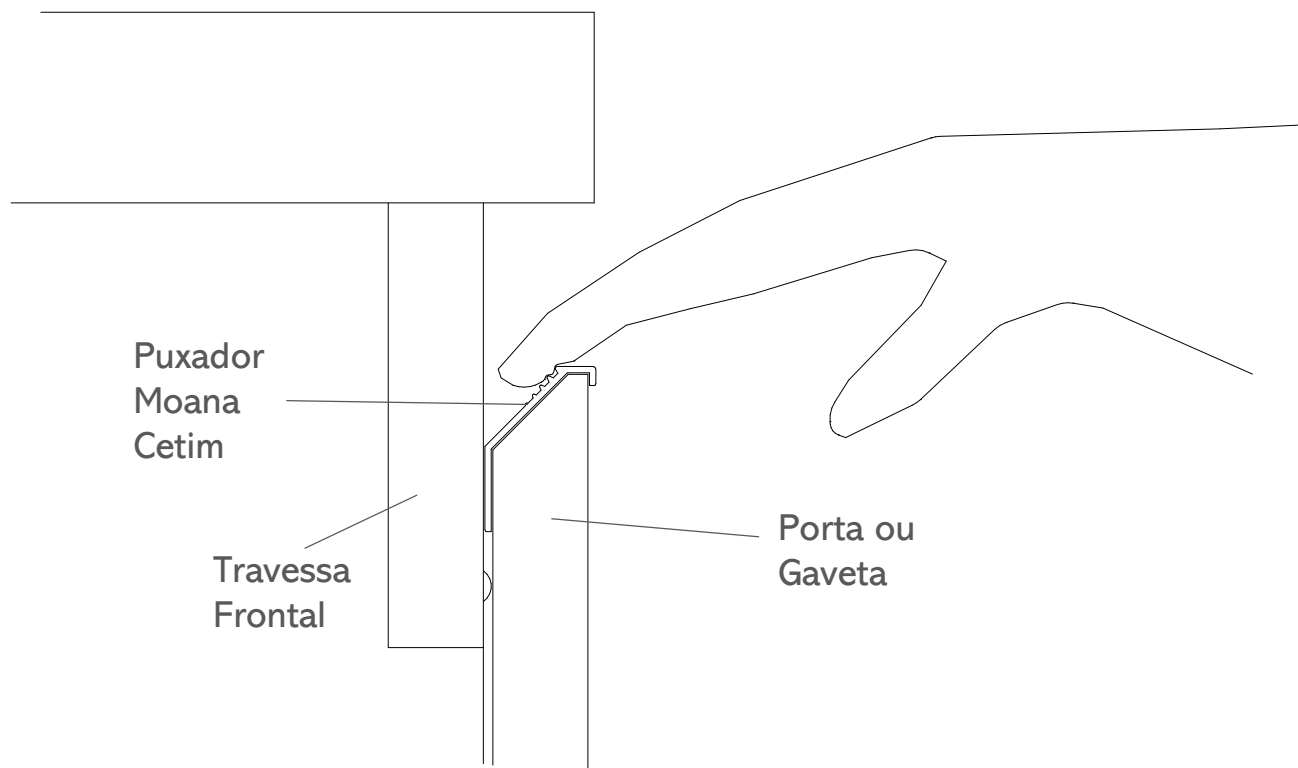

PUXADORES ALUMÍNIO - * LINHA GOLA

* Perfis fixados quase sempre em toda a extensão das portas/gavetas, sempre alinhados com a face externa. Proporciona um design linear e horizontalizado.

PUXADOR DEVORE ODIN

Sua pega possui ranhuras que proporcionam sensação agradável no tato.

Moana Cetim faz conjunto com o puxador Marsala Fix.

PUXADOR MOANA CETIM

Necessita de usinagem a 45° no topo da porta/gaveta.

Sua pega possui ranhuras que proporcionam sensação agradável no tato.

PUXADOR NAPA ARNE

Aplicado no topo de portas e gavetas de espessura 15mm.

Contemporâneo, proporciona um mobiliário com linhas retas e estilo despojado.

Ficha Técnica:

- Comercialização por peça na medida final
- Altura 15,0 mm
- Largura: 17,7 mm
- Acabamentos: AN, CR e PV

PUXADOR NAPA ARNE

Sua pega possui ranhuras que proporcionam sensação agradável no tato.

PUXADOR NUI DELTA

Aplicado no topo de portas e gavetas de espessura 15mm.

Moderno, proporciona um mobiliário com linhas retas, horizontalizadas ou verticalizadas, conforme posição de uso.