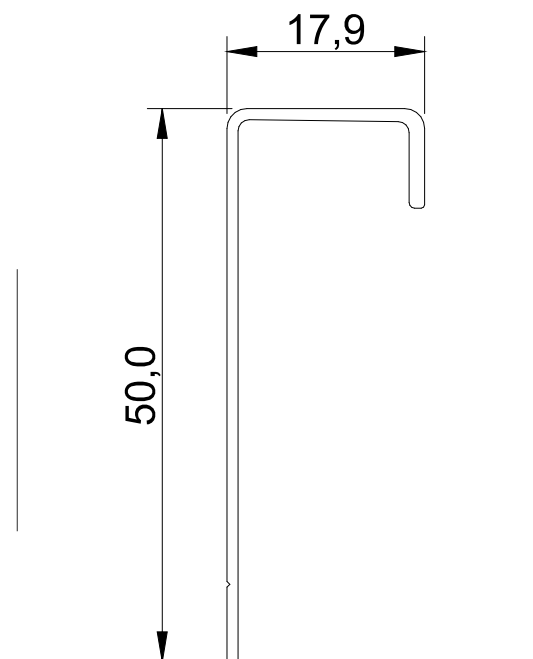

Moderno, proporciona um mobiliário com linhas retas, horizontalizadas ou verticalizadas, conforme posição de uso.

Ficha Técnica:

- Comercialização por peça na medida final
- Altura 47,0 mm
- Largura: 17,5 mm
- Acabamentos: AN, CR e PV

Ficha Técnica:

- Comercialização por peça na medida final
- Altura 58,0 mm
- Largura: 17,5 mm
- Acabamentos: AN, CR e PV

PUXADOR MARSALA FIX

Sua pega possui ranhuras que proporcionam sensação agradável no tato e canal para aplicação de fitas de borda.

Ficha Técnica:

- Comercialização por peça na medida final
- Altura 46,9 mm
- Largura: 18,0 mm
- Acabamentos: AN, CR e PV

PUXADOR AZENHA MADI

PUXADOR CAPELA PIO

Aplicado no topo de portas e gavetas de espessura 15 ou 18mm.

Moderno, proporciona um mobiliário com linhas retas, horizontalizadas ou verticalizadas, conforme posição de uso.

Ficha Técnica:

- Comercialização por peça na medida final
- Altura 46,9 mm
- Largura: 18,0 mm
- Acabamentos: AN, CR e PV