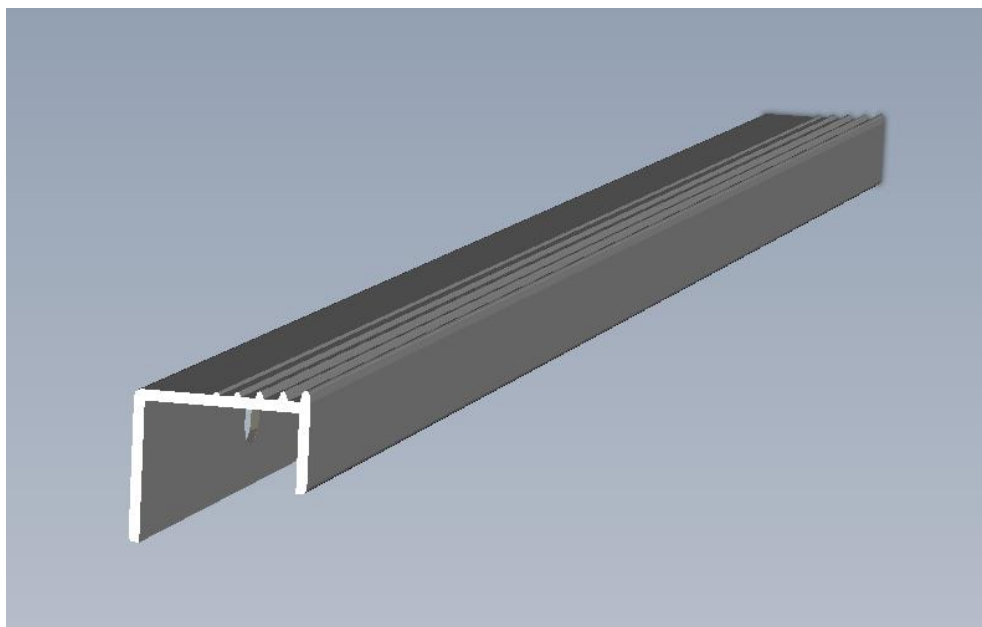

PUXADOR NAPA ARNE

Aplicado no topo de portas e gavetas de espessura 15mm.

Contemporâneo, proporciona um mobiliário com linhas retas e estilo despojado.

Ficha Técnica:

- Comercialização por peça na medida final
- Altura 15,0 mm
- Largura: 17,7 mm
- Acabamentos: AN, CR e PV