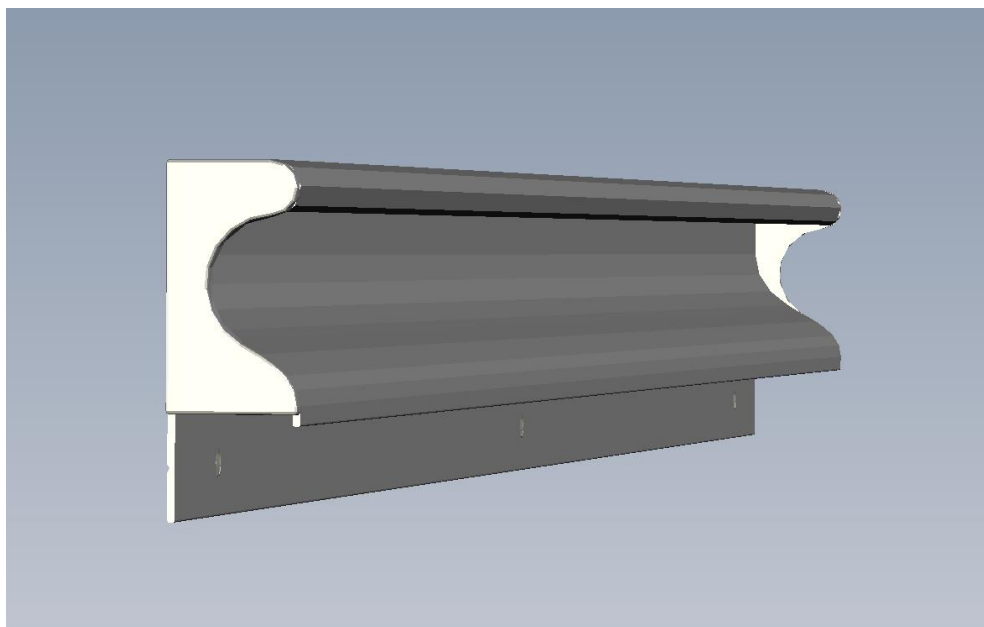

Aplicado no topo de portas e gavetas de espessura 18mm. Contemporâneo, proporciona um mobiliário com linhas retas e estilo despojado.

Ficha Técnica:

- Comercialização por peça na medida final
- Altura 29,3 mm
- Largura: 20,6 mm
- Acabamentos: AN, CR e PV

Sua pega possui ranhuras que proporcionam sensação agradável no tato.

Moana Cetim faz conjunto com o puxador Marsala Fix.

PUXADOR MOANA CETIM

Necessita de usinagem a 45° no topo da porta/gaveta.

Sua pega possui ranhuras que proporcionam sensação agradável no tato.

PUXADOR NAPA ARNE

Sua pega possui ranhuras que proporcionam sensação agradável no tato.

PUXADOR NUI DELTA

Aplicado no topo de portas e gavetas de espessura 15mm.

Moderno, proporciona um mobiliário com linhas retas, horizontalizadas ou verticalizadas, conforme posição de uso.

Ficha Técnica:

- Comercialização por peça na medida final
- Altura 47,0 mm
- Largura: 17,5 mm
- Acabamentos: AN, CR e PV

PUXADOR NUI DELTA

Possui peça injetada de acabamento lateral.

PUXADOR MILOS LIGHT

Aplicado no topo de portas e gavetas de espessura 15mm.