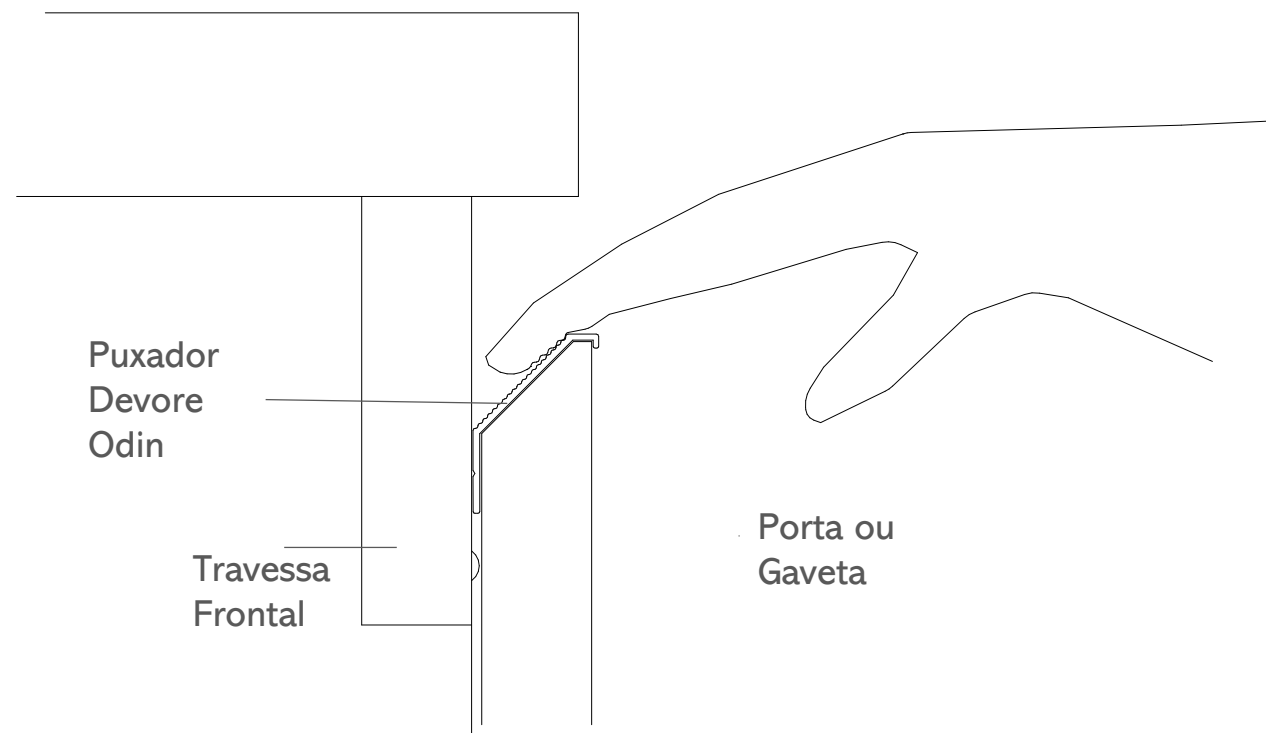

PUXADORES ALUMÍNIO - * LINHA GOLA

* Perfis fixados quase sempre em toda a extensão das portas/gavetas, sempre alinhados com a face externa. Proporciona um design linear e horizontalizado.

PUXADOR DEVORE ODIN

Aplicado no topo de portas e gavetas de espessura 18mm. Contemporâneo, proporciona um mobiliário com linhas retas e estilo despojado.

Ficha Técnica:

- Comercialização por peça na medida final
- Altura 29,3 mm
- Largura: 20,6 mm
- Acabamentos: AN, CR e PV

PUXADOR DEVORE ODIN

Necessita de usinagem a 45° no topo da porta/gaveta.

Sua pega possui ranhuras que proporcionam sensação agradável no tato.

PUXADOR MOANA CETIM

Aplicado no topo de portas e gavetas de espessura 15mm.

Sua pega possui ranhuras que proporcionam sensação agradável no tato.

Moana Cetim faz conjunto com o puxador Marsala Fix.

PUXADOR MOANA CETIM

Necessita de usinagem a 45° no topo da porta/gaveta.

Sua pega possui ranhuras que proporcionam sensação agradável no tato.