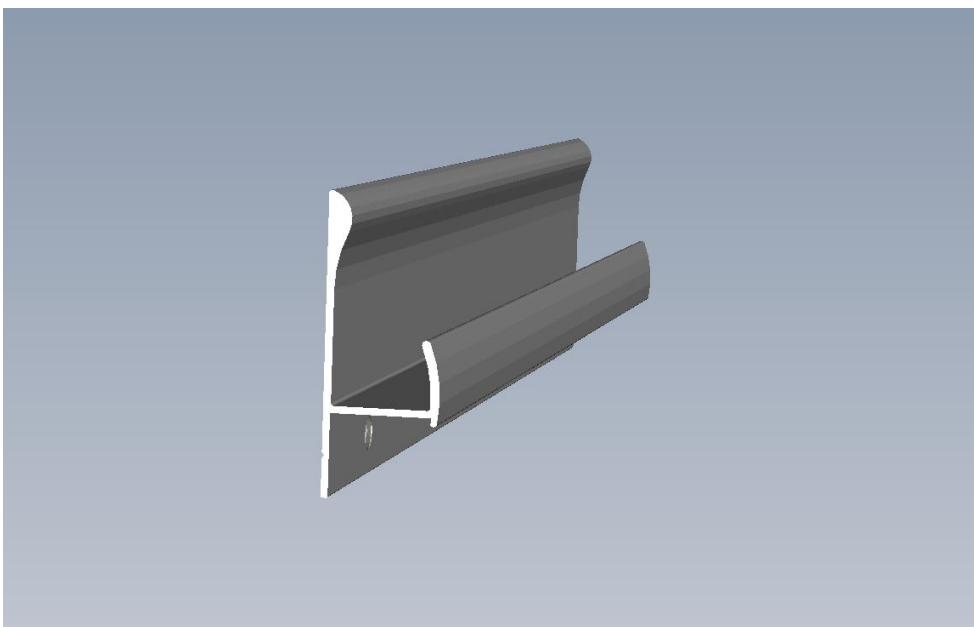

Aplicado no topo de portas e gavetas de espessura 18mm. Contemporâneo, proporciona um mobiliário com linhas retas e estilo despojado.

Ficha Técnica:

- Comercialização por peça na medida final
- Altura 29,3 mm
- Largura: 20,6 mm
- Acabamentos: AN, CR e PV

PUXADOR MILOS LIGHT

PUXADOR MARSALA FIX

Aplicado no topo de portas e gavetas de espessura 15mm.

Moderno, proporciona um mobiliário com linhas retas, horizontalizadas ou verticalizadas, conforme posição de uso.

Ficha Técnica:

- Comercialização por peça na medida final
- Altura 58,0 mm
- Largura: 17,5 mm
- Acabamentos: AN, CR e PV

PUXADOR MARSALA FIX

Sua pega possui ranhuras que proporcionam sensação agradável no tato e canal para aplicação de fitas de borda.

Marsala Fix faz conjunto com o puxador Moana Cetim.

PUXADOR AZENHA MADI

Aplicado no topo de portas e gavetas de espessura 15mm.

Moderno, proporciona um mobiliário com linhas retas, horizontalizadas ou verticalizadas, conforme posição de uso.