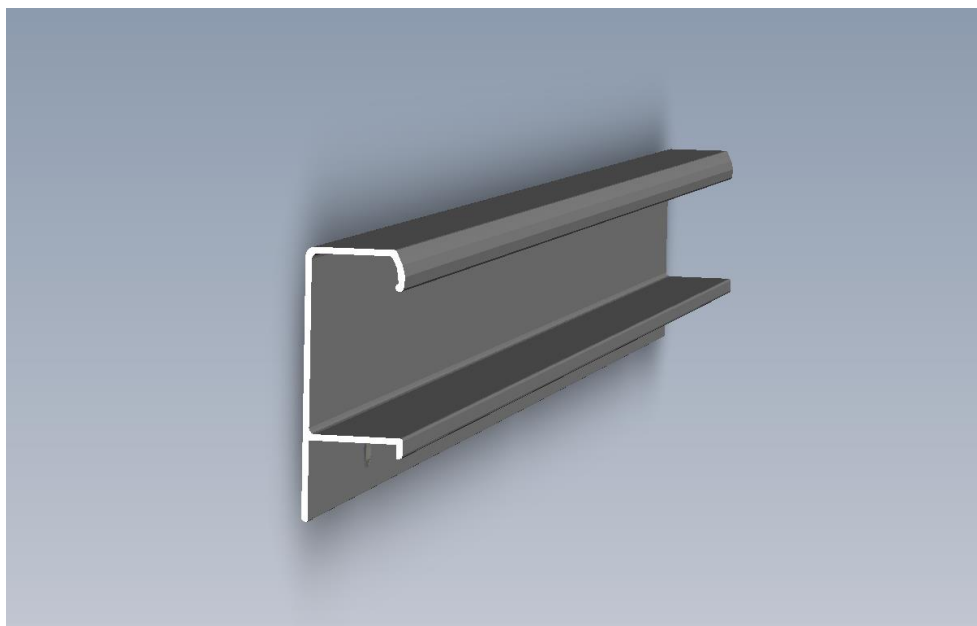

Aplicado no topo de portas e gavetas de espessura 18mm. Contemporâneo, proporciona um mobiliário com linhas retas e estilo despojado.

Ficha Técnica:

- Comercialização por peça na medida final
- Altura 29,3 mm
- Largura: 20,6 mm
- Acabamentos: AN, CR e PV

PUXADOR NAPA ARNE

Sua pega possui ranhuras que proporcionam sensação agradável no tato.

PUXADOR NUI DELTA

Aplicado no topo de portas e gavetas de espessura 15mm.

Moderno, proporciona um mobiliário com linhas retas, horizontalizadas ou verticalizadas, conforme posição de uso.

Ficha Técnica:

- Comercialização por peça na medida final
- Altura 47,0 mm
- Largura: 17,5 mm
- Acabamentos: AN, CR e PV

PUXADOR NUI DELTA

Possui peça injetada de acabamento lateral.

PUXADOR MILOS LIGHT

Aplicado no topo de portas e gavetas de espessura 15mm.

Moderno, proporciona um mobiliário com linhas retas, horizontalizadas ou verticalizadas, conforme posição de uso.

Ficha Técnica:

- Comercialização por peça na medida final
- Altura 47,0 mm
- Largura: 17,5 mm
- Acabamentos: AN, CR e PV