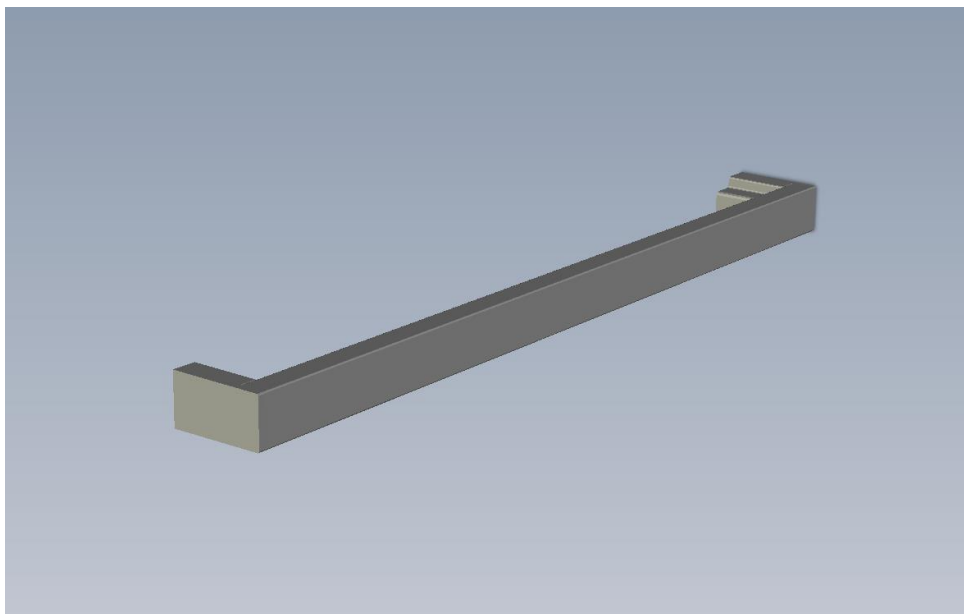

## PUXADOR SEVILHA DORA

Perfil tubular retangular.

Clássicos, boa pega e adaptáveis em qualquer mobiliário.

Ficha Técnica:

- Comercialização por peça na medida final
- Acabamentos: AN, CR e PV