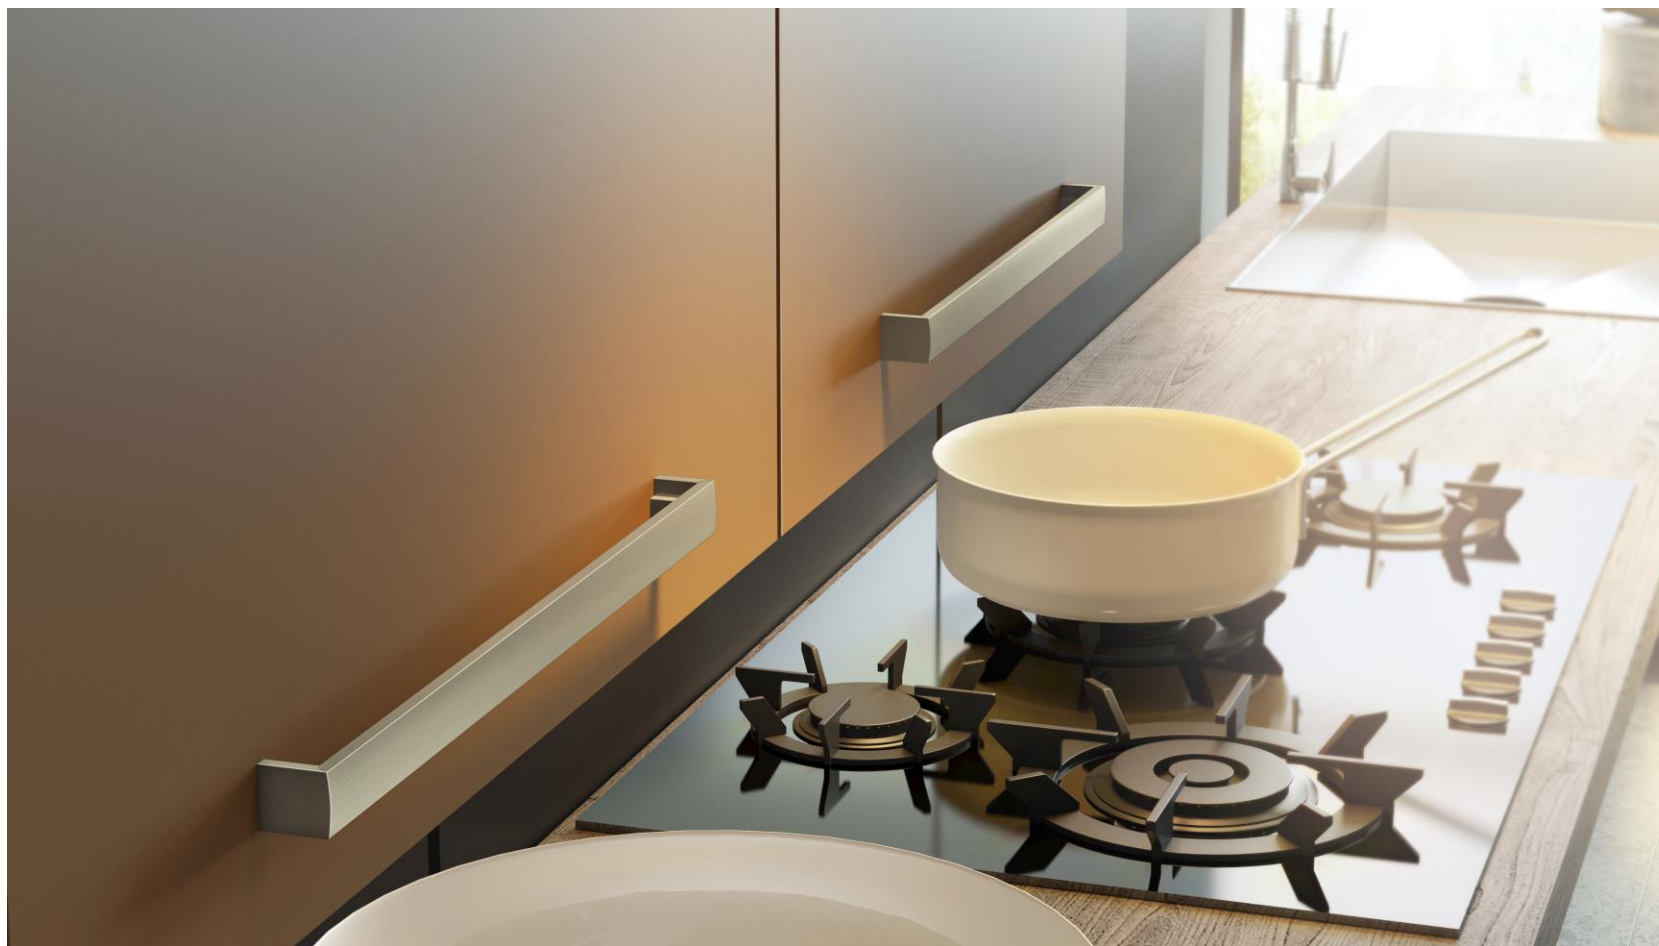

PUXADOR ORNATO GOLD