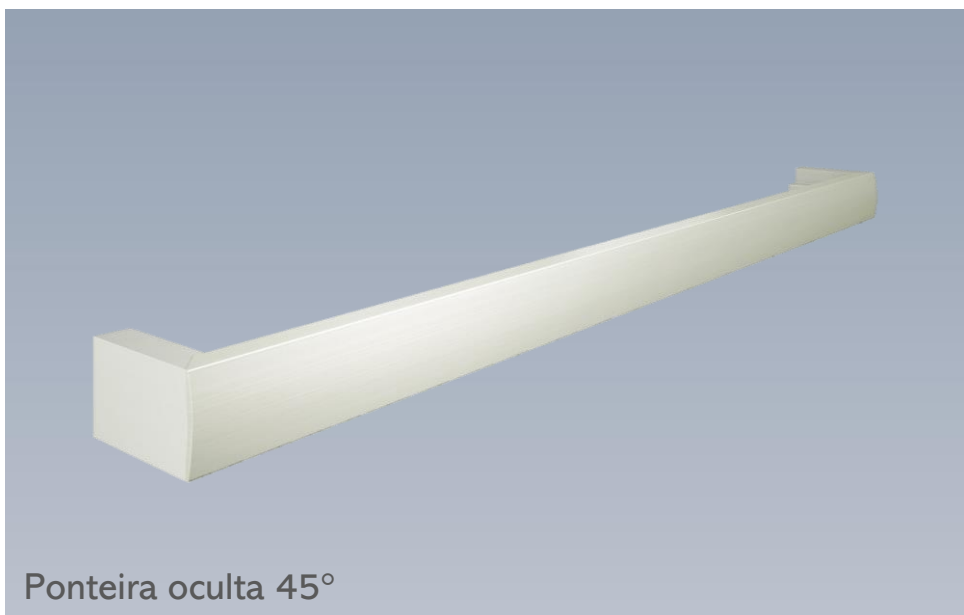

## PUXADOR PRISMA EROS

Perfil tubular triangular.

Boa pega e adaptável em qualquer mobiliário.

Ficha Técnica:

- Comercialização por peça na medida final
- Acabamentos: AN, CR e PV

## PUXADOR ORNATO GOLD

Perfil tubular retangular com face em raio.

Boa pega e adaptável em qualquer mobiliário.

Ficha Técnica:

- Comercialização por peça na medida final
- Acabamentos: AN, CR e PV