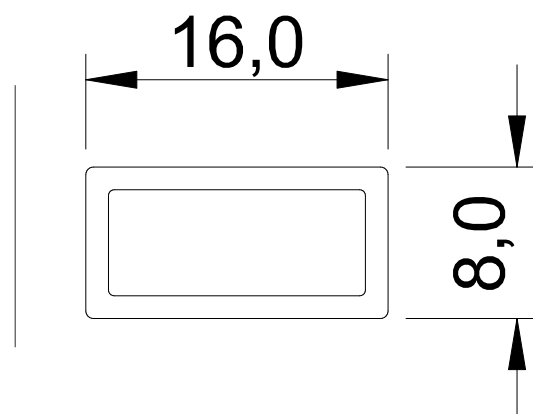

# PUXADORES ALUMÍNIO - \* LINHA ALÇA

\* O mais conhecido e tradicional formato. Sempre fixados na face externa das portas/gavetas, em tamanhos variados e possui espaço para transpasse da mão.

## PUXADOR CITRINO MAYA

Perfil tubular retangular. Clássicos, boa pega e adaptáveis em qualquer mobiliário.

Possui possibilidade de ponteira oculta 45°.

Ficha Técnica:

- Comercialização por peça na medida final
- Acabamentos: AN, CR e PV