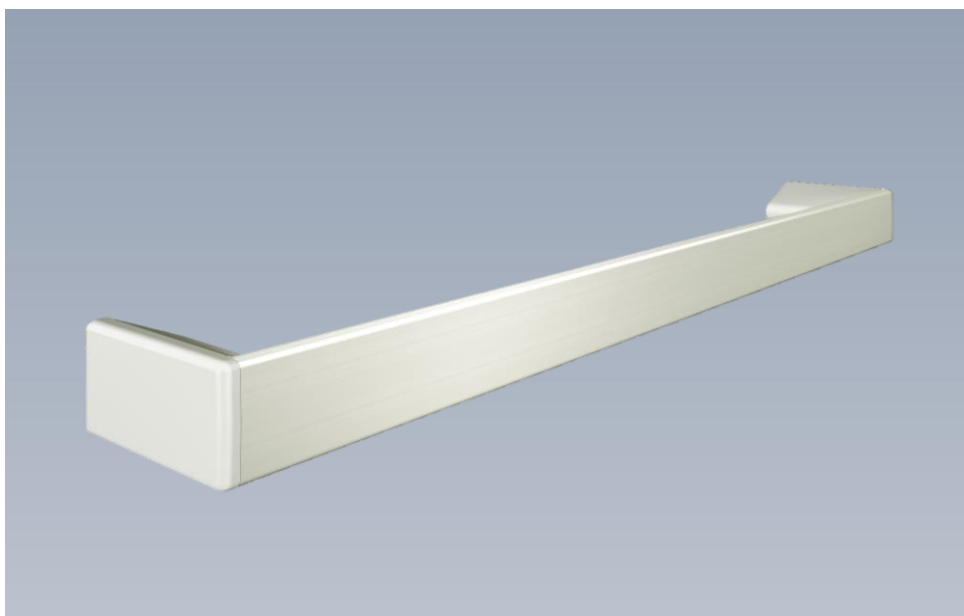

## PUXADOR CITRINO MAYA

Perfil tubular retangular. Clássicos, boa pega e adaptáveis em qualquer mobiliário.

Possui possibilidade de ponteira oculta 45°.

Ficha Técnica:

- Comercialização por peça na medida final
- Acabamentos: AN, CR e PV

## PUXADOR ALENO FIT

Perfil tubular triangular.

Boa pega e adaptável em qualquer mobiliário.

Ficha Técnica:

- Comercialização por peça na medida final
- Acabamentos: AN, CR e PV

## PUXADOR PRISMA EROS

Perfil tubular triangular.

Boa pega e adaptável em qualquer mobiliário.

Ficha Técnica:

- Comercialização por peça na medida final
- Acabamentos: AN, CR e PV

## PUXADOR ORNATO GOLD

Perfil tubular retangular com face em raio.

Boa pega e adaptável em qualquer mobiliário.

Ficha Técnica:

- Comercialização por peça na medida final
- Acabamentos: AN, CR e PV