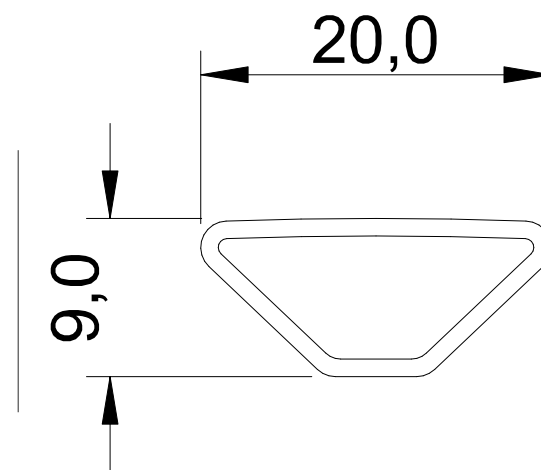

## PUXADOR PRISMA EROS

Perfil tubular triangular.

Boa pega e adaptável em qualquer mobiliário.

Ficha Técnica:

- Comercialização por peça na medida final
- Acabamentos: AN, CR e PV