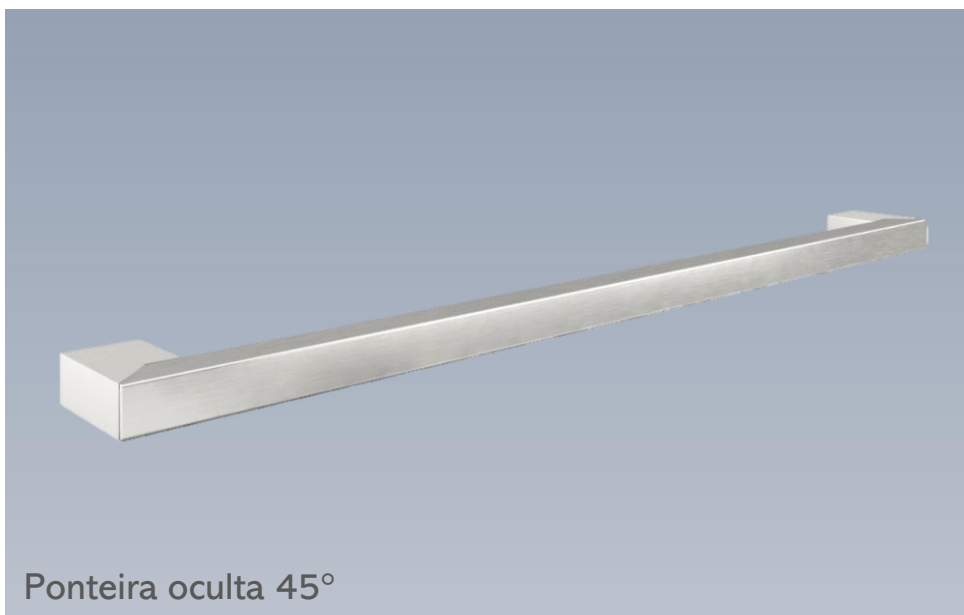

## PUXADOR PRISMA EROS

Perfil tubular triangular.

Boa pega e adaptável em qualquer mobiliário.

Ficha Técnica:

- Comercialização por peça na medida final
- Acabamentos: AN, CR e PV

## PUXADOR ORNATO GOLD

Perfil tubular retangular com face em raio.

Boa pega e adaptável em qualquer mobiliário.

Ficha Técnica:

- Comercialização por peça na medida final
- Acabamentos: AN, CR e PV

# PUXADOR ORNATO GOLD

## PUXADOR TITANIUS LAPA

Perfil tubular retangular.

Clássicos, boa pega e adaptáveis em qualquer mobiliário.

Ficha Técnica:

- Comercialização por peça na medida final
- Acabamentos: AN, CR e PV