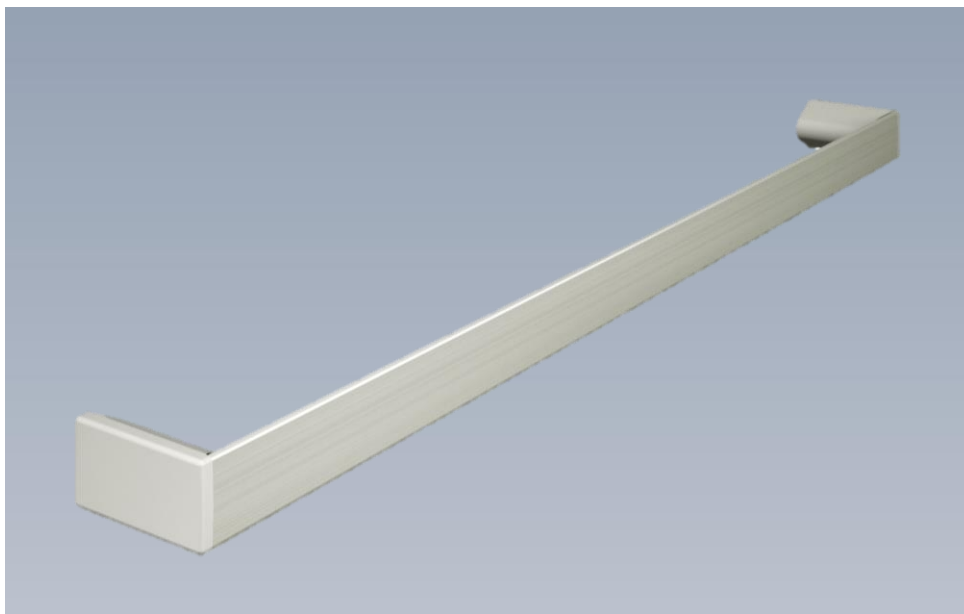

# PUXADORES ALUMÍNIO - \* LINHA ALÇA

\* O mais conhecido e tradicional formato. Sempre fixados na face externa das portas/gavetas, em tamanhos variados e possui espaço para transpasse da mão.

## PUXADOR CITRINO MAYA

Perfil tubular retangular. Clássicos, boa pega e adaptáveis em qualquer mobiliário.

Possui possibilidade de ponteira oculta 45°.

Ficha Técnica:

- Comercialização por peça na medida final
- Acabamentos: AN, CR e PV

## PUXADOR ALENO FIT

Perfil tubular triangular.

Boa pega e adaptável em qualquer mobiliário.

Ficha Técnica:

- Comercialização por peça na medida final
- Acabamentos: AN, CR e PV

## PUXADOR PRISMA EROS

Perfil tubular triangular.

Boa pega e adaptável em qualquer mobiliário.

Ficha Técnica:

- Comercialização por peça na medida final
- Acabamentos: AN, CR e PV