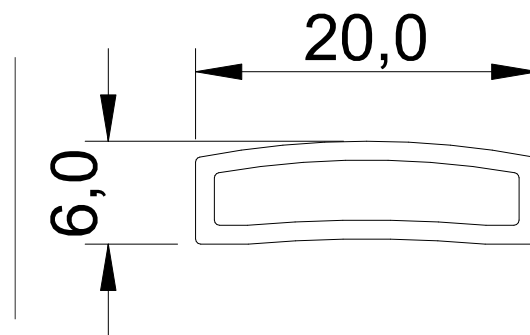

PUXADOR ORNATO GOLD

Perfil tubular retangular com face em raio.

Boa pega e adaptável em qualquer mobiliário.

Ficha Técnica:

- Comercialização por peça na medida final
- Acabamentos: AN, CR e PV