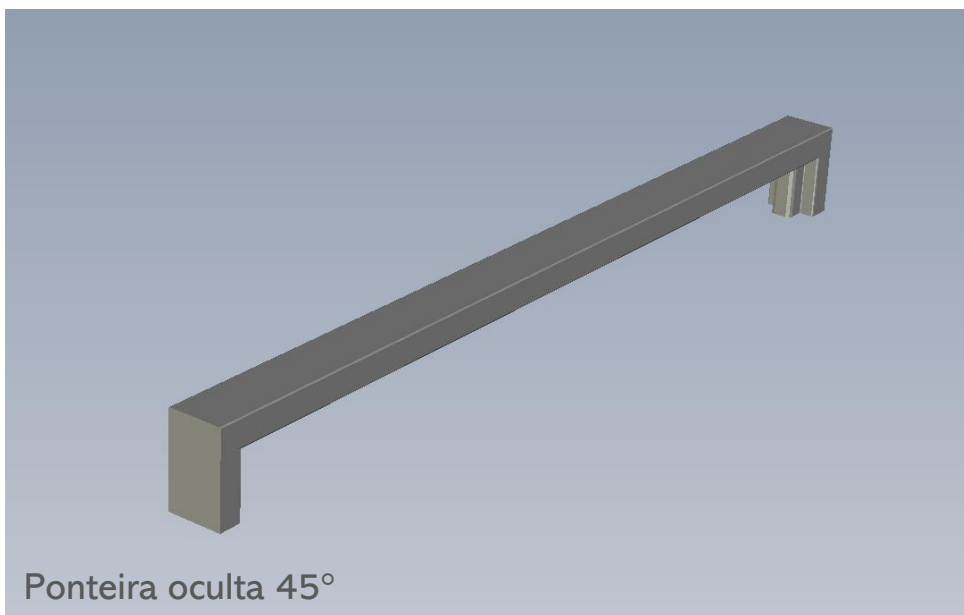

# PUXADORES ALUMÍNIO - \* LINHA ALÇA

\* O mais conhecido e tradicional formato. Sempre fixados na face externa das portas/gavetas, em tamanhos variados e possui espaço para transpasse da mão.

## PUXADOR CITRINO MAYA

Perfil tubular retangular. Clássicos, boa pega e adaptáveis em qualquer mobiliário.

Possui possibilidade de ponteira oculta 45°.

Ficha Técnica:

- Comercialização por peça na medida final
- Acabamentos: AN, CR e PV

## PUXADOR ALENO FIT

Perfil tubular triangular.

Boa pega e adaptável em qualquer mobiliário.

Ficha Técnica:

- Comercialização por peça na medida final
- Acabamentos: AN, CR e PV

## PUXADOR PRISMA EROS

Perfil tubular triangular.

Boa pega e adaptável em qualquer mobiliário.

Ficha Técnica:

- Comercialização por peça na medida final
- Acabamentos: AN, CR e PV