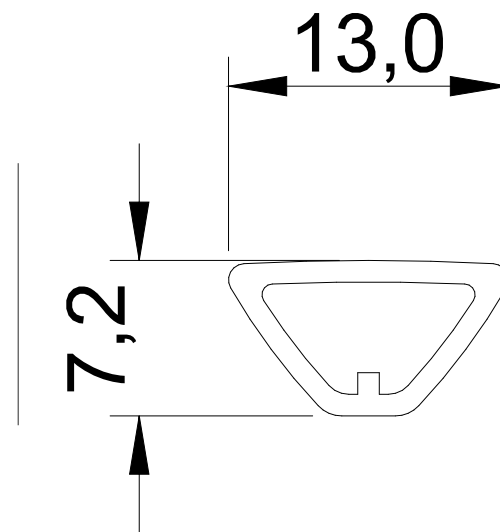

## PUXADOR ALENO FIT

Perfil tubular triangular.

Boa pega e adaptável em qualquer mobiliário.

Ficha Técnica:

- Comercialização por peça na medida final
- Acabamentos: AN, CR e PV