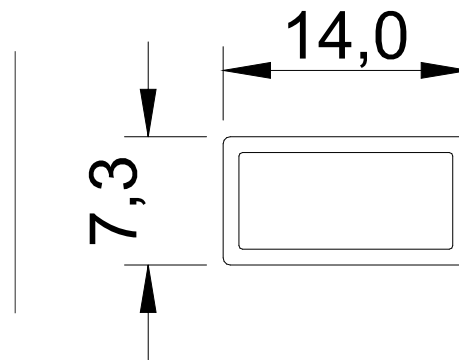

## PUXADOR SEVILHA DORA

Perfil tubular retangular.

Clássicos, boa pega e adaptáveis em qualquer mobiliário.

Ficha Técnica:

- Comercialização por peça na medida final
- Acabamentos: AN, CR e PV